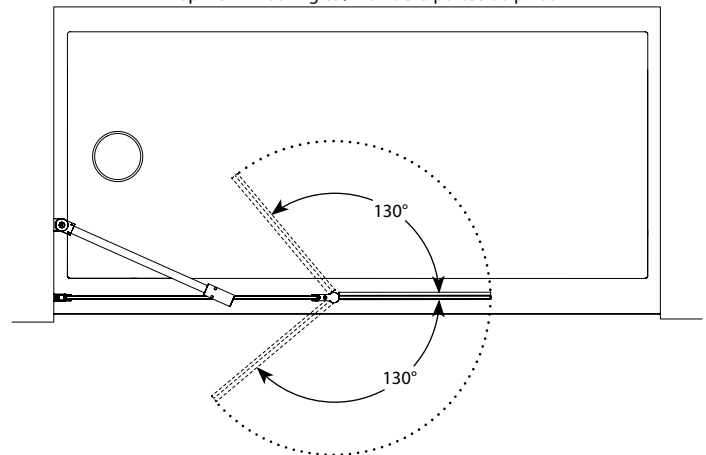

Siena Tub Shield / Siena écran de baignoire

Pivot tub shield with fixed panel / Écran de baignoire pivotant avec panneau fixe

Model shown / Modèle présenté : ESH24-11-40

FEATURES / CARACTÉRISTIQUES :

- ◆ Left or right opening
Ouverte à gauche ou à droite
- ◆ Tempered glass
Verre trempé
- ◆ Glass thickness : Clear 1/4" (6-mm)
Épaisseur du verre : Clair 1/4" (6-mm)
- ◆ 40-Degree outward and 50-degree inward opening
Ouverture de 40 degrés vers l'extérieur et de 50 degrés vers l'intérieur
- ◆ 10-year limited warranty
Garantie limitée de 10 ans
- ◆ Easy to install (see Instruction Manual)
Facile à installer (Voir le manuel d'instruction)

Minimum clearances required for glass panels sitting on a base threshold:
 1/2" from the center of the glass panel to BOTH the exterior and interior sides

*Espace libre minimum requis pour les panneaux de verre sur le seuil de la base:
 1/2" du centre du panneau de verre jusqu'à la limite intérieure ET extérieure de la base*

Top View / Plan

Top View Pivot Angles / Plan de la portée du pivot

Model Modèle	Width Largeur (A)	Height Hauteur (B)	Height to top support bar Hauteur jusqu'à la barre de support (C)	Shield panel Panneau d'écan de douche (D)	Fixed panel Panneau fixe (E)	Base
ESH24	42 7/8" to/à 43 1/2" 1089mm to/à 1105mm	58" 1473mm	59 1/2" 1511mm	15" x 57 1/4" 381mm x 1454mm	25" x 58" 635mm x 1473mm	n/a