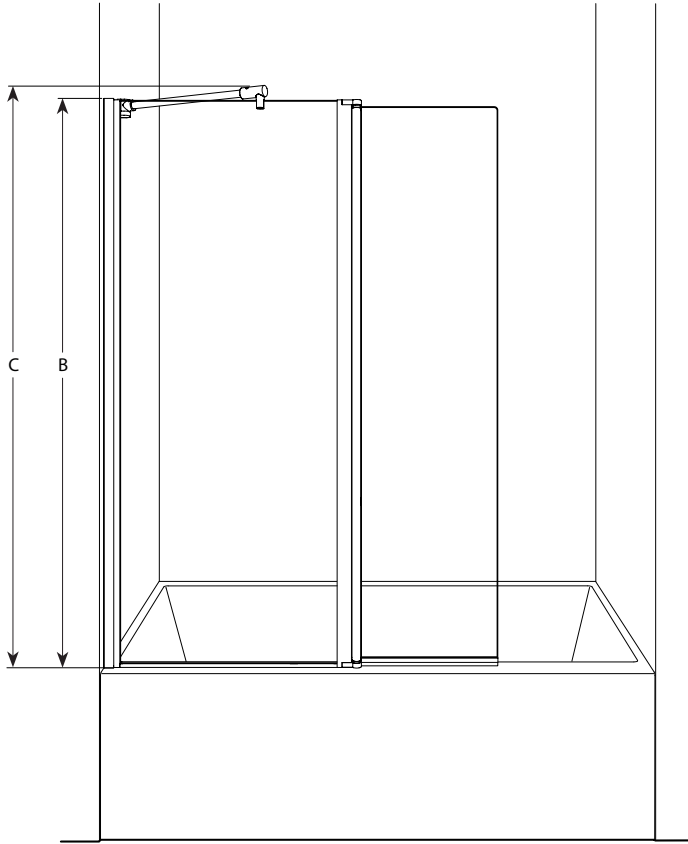

Siena Tub Shield / Siena écran de baignoire

Pivot tub shield with fixed panel / Écran de baignoire pivotant avec panneau fixe

Model shown / Modèle présenté : ESH24-11-40

FEATURES / CARACTÉRISTIQUES :

- ◆ Left or right opening
Ouverte à gauche ou à droite
- ◆ Tempered glass
Verre trempé
- ◆ Glass thickness : Clear 1/4" (6-mm)
Épaisseur du verre : Clair 1/4" (6-mm)
- ◆ 40-Degree outward and 50-degree inward opening
Ouverture de 40 degrés vers l'extérieur et de 50 degrés vers l'intérieur
- ◆ 10-year limited warranty
Garantie limitée de 10 ans
- ◆ Easy to install (see Instruction Manual)
Facile à installer (Voir le manuel d'instruction)

Minimum clearances required for glass panels sitting on a base threshold:
 1/2" from the center of the glass panel to BOTH the exterior and interior sides

*Espace libre minimum requis pour les panneaux de verre sur le seuil de la base:
 1/2" du centre du panneau de verre jusqu'à la limite intérieure ET extérieure de la base*

Top View / Plan

Top View Pivot Angles / Plan de la portée du pivot

Model Modèle	Width Largeur (A)	Height Hauteur (B)	Height to top support bar Hauteur jusqu'à la barre de support (C)	Shield panel Panneau d'écan de douche (D)	Fixed panel Panneau fixe (E)	Base
ESH24	42 7/8" to/à 43 1/2" 1089mm to/à 1105mm	58" 1473mm	59 1/2" 1511mm	15" x 57 1/4" 381mm x 1454mm	25" x 58" 635mm x 1473mm	n/a