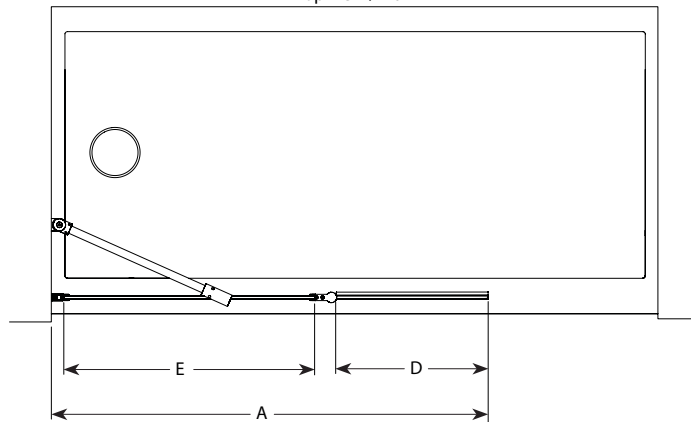

Siena Tub Shield / Siena écran de baignoire

Pivot tub shield with fixed panel / Écran de baignoire pivotant avec panneau fixe

Model shown / Modèle présenté : ESH24-11-40

FEATURES / CARACTÉRISTIQUES :

- ◆ Left or right opening
Ouverte à gauche ou à droite
- ◆ Tempered glass
Verre trempé
- ◆ Glass thickness : Clear 1/4" (6-mm)
Épaisseur du verre : Clair 1/4" (6-mm)
- ◆ 40-Degree outward and 50-degree inward opening
Ouverture de 40 degrés vers l'extérieur et de 50 degrés vers l'intérieur
- ◆ 10-year limited warranty
Garantie limitée de 10 ans
- ◆ Easy to install (see Instruction Manual)
Facile à installer (Voir le manuel d'instruction)

Minimum clearances required for glass panels sitting on a base threshold:
 1/2" from the center of the glass panel to BOTH the exterior and interior sides

*Espace libre minimum requis pour les panneaux de verre sur le seuil de la base:
 1/2" du centre du panneau de verre jusqu'à la limite intérieure ET extérieure de la base*

Top View / Plan

Top View Pivot Angles / Plan de la portée du pivot

Model Modèle	Width Largeur (A)	Height Hauteur (B)	Height to top support bar Hauteur jusqu'à la barre de support (C)	Shield panel Panneau d'écan de douche (D)	Fixed panel Panneau fixe (E)	Base
ESH24	42 7/8" to/à 43 1/2" 1089mm to/à 1105mm	58" 1473mm	59 1/2" 1511mm	15" x 57 1/4" 381mm x 1454mm	25" x 58" 635mm x 1473mm	n/a