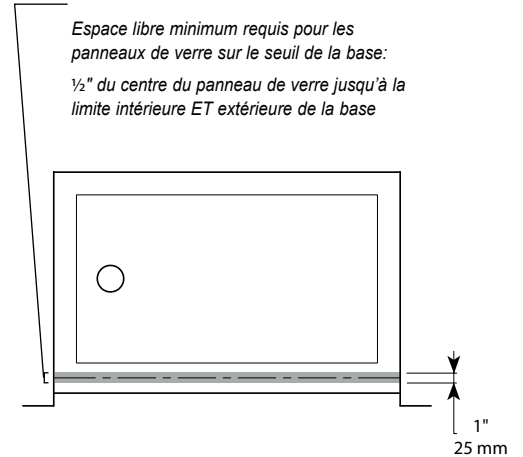

Siena Tub Shield / Siena écran de baignoire

Pivot tub shield with fixed panel / Écran de baignoire pivotant avec panneau fixe

Model shown / Modèle présenté : ESH24-11-40

FEATURES / CARACTÉRISTIQUES :

- ◆ Left or right opening
Ouverte à gauche ou à droite
- ◆ Tempered glass
Verre trempé
- ◆ Glass thickness : Clear 1/4" (6-mm)
Épaisseur du verre : Clair 1/4" (6-mm)
- ◆ 40-Degree outward and 50-degree inward opening
Ouverture de 40 degrés vers l'extérieur et de 50 degrés vers l'intérieur
- ◆ 10-year limited warranty
Garantie limitée de 10 ans
- ◆ Easy to install (see Instruction Manual)
Facile à installer (Voir le manuel d'instruction)

Minimum clearances required for glass panels sitting on a base threshold:
 1/2" from the center of the glass panel to BOTH the exterior and interior sides

*Espace libre minimum requis pour les panneaux de verre sur le seuil de la base:
 1/2" du centre du panneau de verre jusqu'à la limite intérieure ET extérieure de la base*

Top View / Plan

Top View Pivot Angles / Plan de la portée du pivot

Model Modèle	Width Largeur (A)	Height Hauteur (B)	Height to top support bar Hauteur jusqu'à la barre de support (C)	Shield panel Panneau d'écan de douche (D)	Fixed panel Panneau fixe (E)	Base
ESH24	42 7/8" to/à 43 1/2" 1089mm to/à 1105mm	58" 1473mm	59 1/2" 1511mm	15" x 57 1/4" 381mm x 1454mm	25" x 58" 635mm x 1473mm	n/a