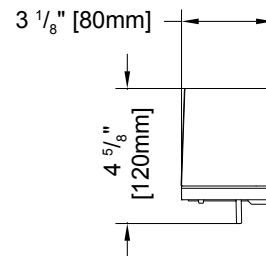

TABLETTE AVEC GOBELET ET DISTRIBUTEUR DE SAVON CARRÉS

- Tablette économisant de l'espace = moins d'items sur les comptoirs et les éviers
- Distribue le savon par le dessous
- Les joints assurent un placement sûr
- Peut être installé à la hauteur de votre choix
- Matériaux: Tablette - aluminium, zinc
  Accessoires - verre brume, ABS
- Finis disponibles:
  Tablette - chrome ou noir mat
  Accessoires - verre brume

PRODUIT	FINI	PRIX
VMODSGP-11-80-T	VERRE BRUME / CHROME	$298
VMODSGP-33-80-T	VERRE BRUME / NOIR MAT	$328

Inclût un gobelet & un distributeur de savon carrés