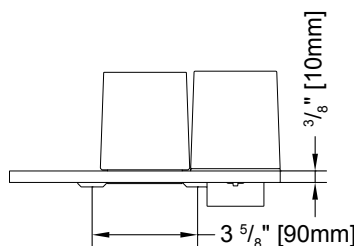

TABLETTE AVEC GOBELET ET DISTRIBUTEUR DE SAVON CARRÉS

- Tablette économisant de l'espace = moins d'items sur les comptoirs et les éviers
- Distribue le savon par le dessous
- Les joints assurent un placement sûr
- Peut être installé à la hauteur de votre choix
- Matériaux: Tablette - aluminium, zinc
  Accessoires - verre brume, ABS
- Finis disponibles:
  Tablette - chrome ou noir mat
  Accessoires - verre brume

PRODUIT	FINI	PRIX
VMODSGP-11-80-T	VERRE BRUME / CHROME	$298
VMODSGP-33-80-T	VERRE BRUME / NOIR MAT	$328

Inclût un gobelet & un distributeur de savon carrés