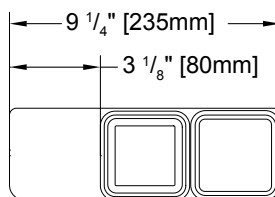

TABLETTE AVEC GOBELET ET DISTRIBUTEUR DE SAVON CARRÉS

- Tablette économisant de l'espace = moins d'items sur les comptoirs et les éviers
- Distribue le savon par le dessous
- Les joints assurent un placement sûr
- Peut être installé à la hauteur de votre choix
- Matériaux: Tablette - aluminium, zinc
  Accessoires - verre brume, ABS
- Finis disponibles:
  Tablette - chrome ou noir mat
  Accessoires - verre brume

PRODUIT	FINI	PRIX
VMODSGP-11-80-T	VERRE BRUME / CHROME	$298
VMODSGP-33-80-T	VERRE BRUME / NOIR MAT	$328

Inclût un gobelet & un distributeur de savon carrés