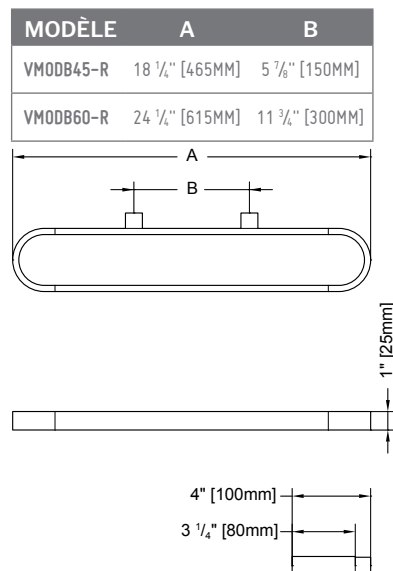

..... Distributeur de savon

PORTE-SERVIETTES ARRONDI DISTRIBUTEUR DE SAVON, GOBELET ET PORTE-SAVON

- Porte-serviettes multifonction avec choix d'accessoires compatibles (vendus séparément); distributeur de savon, gobelet et porte-savon
- Le porte-serviettes peut être installé verticalement comme rangement pour serviettes
- Les joints assurent un placement sûr de la barre
- Peut être installé à la hauteur de votre choix
- Matériaux: Porte-serviettes - laiton, zinc
  Accessoires - verre brume, laiton
- Finis disponibles:
  Portes-serviettes - chrome ou noir mat
  Accessoires - verre brume avec chrome ou noir mat (distributeur de savon seulement)

PRODUIT	FINI	PRIX
  PORTE-SERVIETTES 45CM VMODB45-11-R VMODB45-33-R Peut contenir jusqu'à 3 accessoires (vendus séparément)	CHROME NOIR MAT	$298 $328
  PORTE-SERVIETTES 60CM VMODB60-11-R VMODB60-33-R Peut contenir jusqu'à 4 accessoires (vendus séparément)	CHROME NOIR MAT	$342 $372
  GOBELET VMODG-80-R	VERRE BRUME	$26
  PORTE-SAVON VMODD-80-R	VERRE BRUME	$36
  DISTRIBUTEUR DE SAVON VMODP-11-80-R VMODP-33-80-R	VERRE BRUME / CHROME VERRE BRUME / NOIR MAT	$62 $68