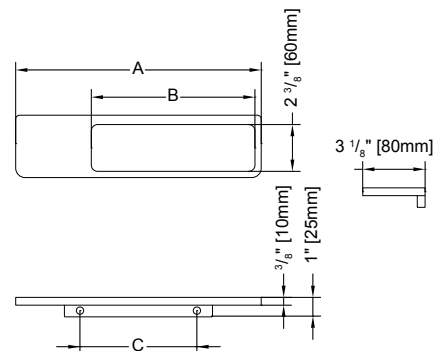

MODÈLE	A	B	C
VMODMS24	9 1/4" [235MM]	5 1/2" [140MM]	3 1/8" [80MM]
VMODMS32	12 3/8" [315MM]	8 1/4" [210MM]	5 7/8" [150MM]

MODÈLE VMODTB60-33

PORTE-SERVIETTES

- Épuré & élégant
- Peut être installé à la hauteur de votre choix
- Matériel: aluminium
- Finis disponibles: chrome ou noir mat