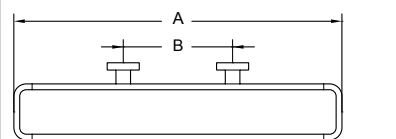

PORTE-SERVIETTES CARRÉ DISTRIBUTEUR DE SAVON, Gobelet et PORTE-SAVON

- Porte-serviettes multifonction avec choix d'accessoires compatibles (vendus séparément); distributeur de savon, gobelet et porte-savon
- Le porte-serviettes peut être installé verticalement comme rangement pour serviettes
- Les joints assurent un placement sûr de la barre
- Peut être installé à la hauteur de votre choix
- Matériaux: Porte-serviettes - laiton, zinc
  Accessoires - verre brume, laiton
- Finis disponibles:
  Porte-serviettes - chrome ou noir mat
  Accessoires - verre brume avec chrome ou noir mat (distributeur de savon seulement)

PRODUIT	FINI	PRIX
  PORTE-SERVIETTES 45CM VMOB45-11-T VMOB45-33-T Peut contenir jusqu'à 3 accessoires (vendus séparément)	CHROME NOIR MAT	$222 $242
  PORTE-SERVIETTES 60CM VMOB60-11-T VMOB60-33-T Peut contenir jusqu'à 4 accessoires (vendus séparément)	CHROME NOIR MAT	$272 $292
  GOBELET VMODG-80-T	VERRE BRUME	$19
  PORTE-SAVON VMODD-80-T	VERRE BRUME	$19
  DISTRIBUTEUR DE SAVON VMODP-11-80-T VMODP-33-80-T	VERRE BRUME / CHROME VERRE BRUME / NOIR MAT	$48 $54

MODÈLE	A	B
VMOB45-T	17 3/4" [450MM]	5 7/8" [150MM]
VMOB60-T	23 5/8" [600MM]	11 3/4" [300MM]