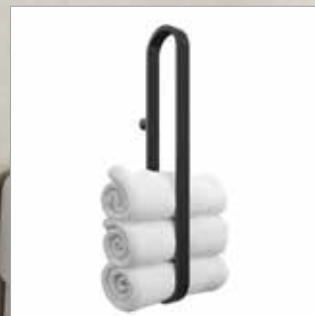

Peut être installé verticalement
comme support à serviettes