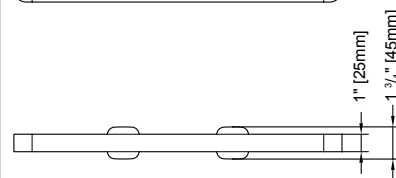

PORTE-SERVIETTES CARRÉ DISTRIBUTEUR DE SAVON, Gobelet et PORTE-SAVON

- Porte-serviettes multifonction avec choix d'accessoires compatibles (vendus séparément); distributeur de savon, gobelet et porte-savon
- Le porte-serviettes peut être installé verticalement comme rangement pour serviettes
- Les joints assurent un placement sûr de la barre
- Peut être installé à la hauteur de votre choix
- Matériaux: Porte-serviettes - laiton, zinc
  Accessoires - verre brume, laiton
- Finis disponibles:
  Porte-serviettes - chrome ou noir mat
  Accessoires - verre brume avec chrome ou noir mat (distributeur de savon seulement)

PRODUIT	FINI	PRIX
  PORTE-SERVIETTES 45CM VMOB45-11-T VMOB45-33-T Peut contenir jusqu'à 3 accessoires (vendus séparément)	CHROME NOIR MAT	$222 $242
  PORTE-SERVIETTES 60CM VMOB60-11-T VMOB60-33-T Peut contenir jusqu'à 4 accessoires (vendus séparément)	CHROME NOIR MAT	$272 $292
  GOBELET VMODG-80-T	VERRE BRUME	$19
  PORTE-SAVON VMODD-80-T	VERRE BRUME	$19
  DISTRIBUTEUR DE SAVON VMODP-11-80-T VMODP-33-80-T	VERRE BRUME / CHROME VERRE BRUME / NOIR MAT	$48 $54

MODÈLE	A	B
VMOB45-T	17 3/4" [450MM]	5 7/8" [150MM]
VMOB60-T	23 5/8" [600MM]	11 3/4" [300MM]