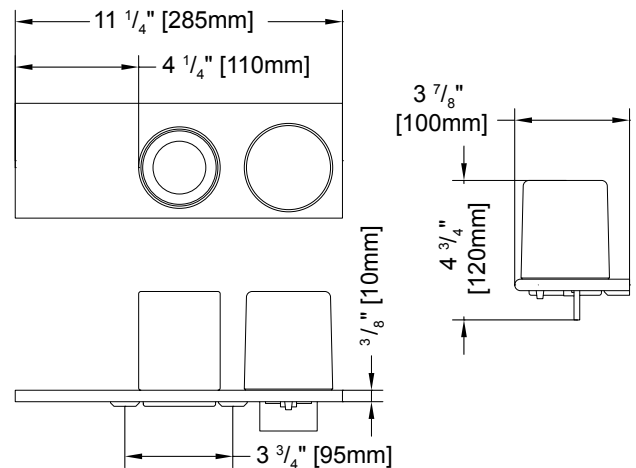

TABLETTE AVEC GOBELET ET DISTRIBUTEUR DE SAVON ARRONDIS

- Tablette économisant de l'espace = moins d'items sur les comptoirs et les éviers
- Distribue le savon par le dessous
- Les joints assurent un placement sûr
- Peut être installé à la hauteur de votre choix
- Matériaux: Tablette - aluminium, zinc
  Accessoires - verre brume, ABS
- Finis disponibles:
  Tablette - chrome ou noir mat
  Accessoires - verre brume

PRODUIT	FINI	PRIX
VMODSGP-11-80-R	VERRE BRUME / CHROME	$298
VMODSGP-33-80-R	VERRE BRUME / NOIR MAT	$328
Inclut un gobelet & un distributeur de savon arrondis