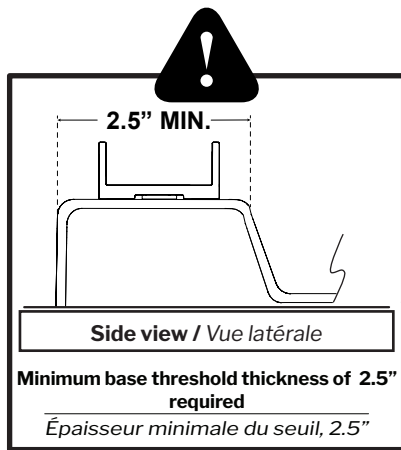

Vespero | Shower Shield / Écran de douche

Model shown / Modèle présenté : VSPT30-12-30

FEATURES / CARACTÉRISTIQUES :

- Ultra modern European Design
Design européen ultra moderne
- Single walk-in shower panel
Panneau simple de plain - pied
- Tempered glass thickness: 1/4" (6mm) clear, fluted and Smoked Grey
Verre trempé épaisseur du verre" 1/4" (6mm) clair, cannelé et Gris fumé
- Hidden Anchoring System
Système d'ancrage caché
- Chrome, Matte Black & Brushed Gold finishes
Finis disponibles: chrome, noir mat et or brossé
- Easy to install (see Instruction Manual)
Facile à installer (Voir le manuel d'instruction)
- 10-year limited warranty
garantie limitée de 10 ans
- Microteck glass surface protection included
Protection de verre Microteck incluse

Top view / Vue de dessus

Front view / Vue de face

MODEL MODÈLE	WIDTH LARGEUR (A)	HEIGHT HAUTEUR (B)	HEIGHT TO TOP OF SUPPORT BAR BRACKET HAUTEUR JUSQU'AU DESSUS DU SUPPORT DE VERRE (C)
VSPT30	30" to/à 30 3/16" 762mm to/à 770mm	58" 1473mm	58 1/4" 1480mm