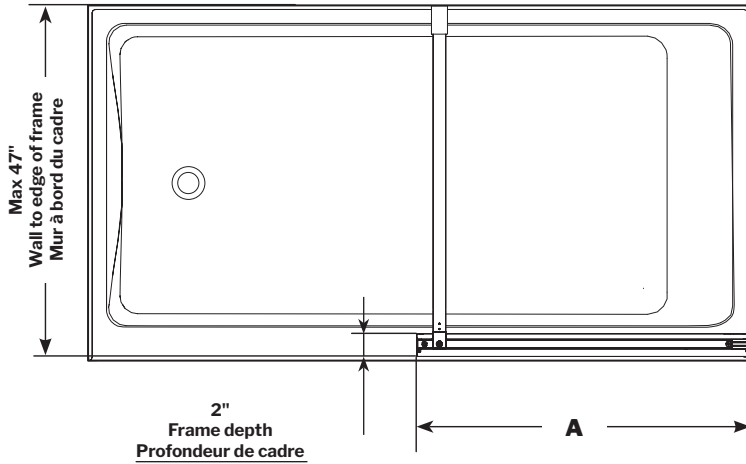

Vespero | Shower Shield / Écran de douche

Model shown / Modèle présenté : VSPT30-12-30

FEATURES / CARACTÉRISTIQUES :

- Ultra modern European Design
Design européen ultra moderne
- Single walk-in shower panel
Panneau simple de plain - pied
- Tempered glass thickness: 1/4" (6mm) clear, fluted and Smoked Grey
Verre trempé épaisseur du verre" 1/4" (6mm) clair, cannelé et Gris fumé
- Hidden Anchoring System
Système d'ancrage caché
- Chrome, Matte Black & Brushed Gold finishes
Finis disponibles: chrome, noir mat et or brossé
- Easy to install (see Instruction Manual)
Facile à installer (Voir le manuel d'instruction)
- 10-year limited warranty
garantie limitée de 10 ans
- Microteck glass surface protection included
Protection de verre Microteck incluse

Top view / Vue de dessus

Front view / Vue de face

MODEL MODÈLE	WIDTH LARGEUR (A)	HEIGHT HAUTEUR (B)	HEIGHT TO TOP OF SUPPORT BAR BRACKET HAUTEUR JUSQU'AU DESSUS DU SUPPORT DE VERRE (C)
VSPT30	30" to/à 30 3/16" 762mm to/à 770mm	58" 1473mm	58 1/4" 1480mm