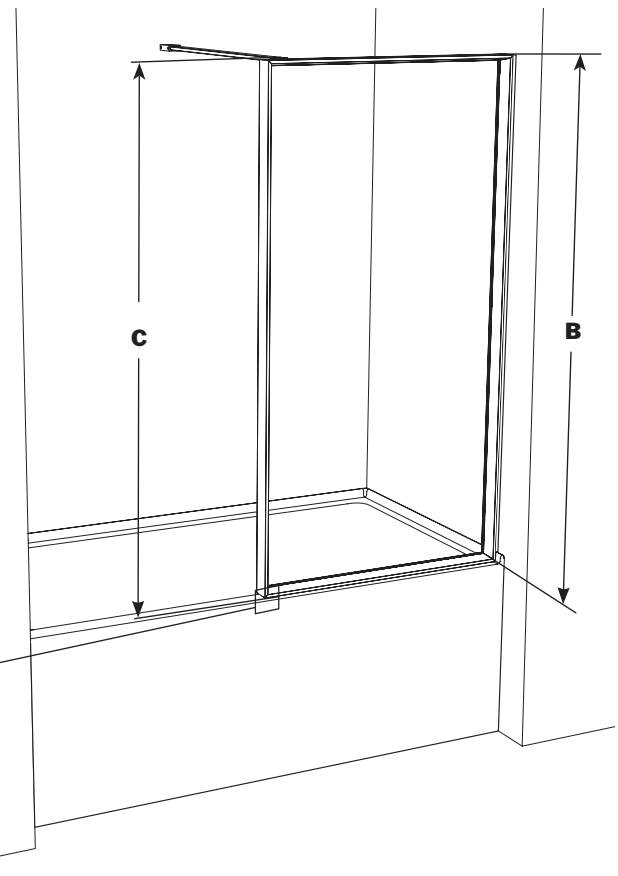

Vespero | Shower Shield / Écran de douche

Model shown / Modèle présenté : VSPT30-12-30

FEATURES / CARACTÉRISTIQUES :

- Ultra modern European Design
Design européen ultra moderne
- Single walk-in shower panel
Panneau simple de plain - pied
- Tempered glass thickness: 1/4" (6mm) clear, fluted and Smoked Grey
Verre trempé épaisseur du verre" 1/4" (6mm) clair, cannelé et Gris fumé
- Hidden Anchoring System
Système d'ancrage caché
- Chrome, Matte Black & Brushed Gold finishes
Finis disponibles: chrome, noir mat et or brossé
- Easy to install (see Instruction Manual)
Facile à installer (Voir le manuel d'instruction)
- 10-year limited warranty
garantie limitée de 10 ans
- Microteck glass surface protection included
Protection de verre Microteck incluse

Top view / Vue de dessus

Front view / Vue de face

MODEL MODÈLE	WIDTH LARGEUR (A)	HEIGHT HAUTEUR (B)	HEIGHT TO TOP OF SUPPORT BAR BRACKET HAUTEUR JUSQU'AU DESSUS DU SUPPORT DE VERRE (C)
VSPT30	30" to/à 30 3/16" 762mm to/à 770mm	58" 1473mm	58 1/4" 1480mm