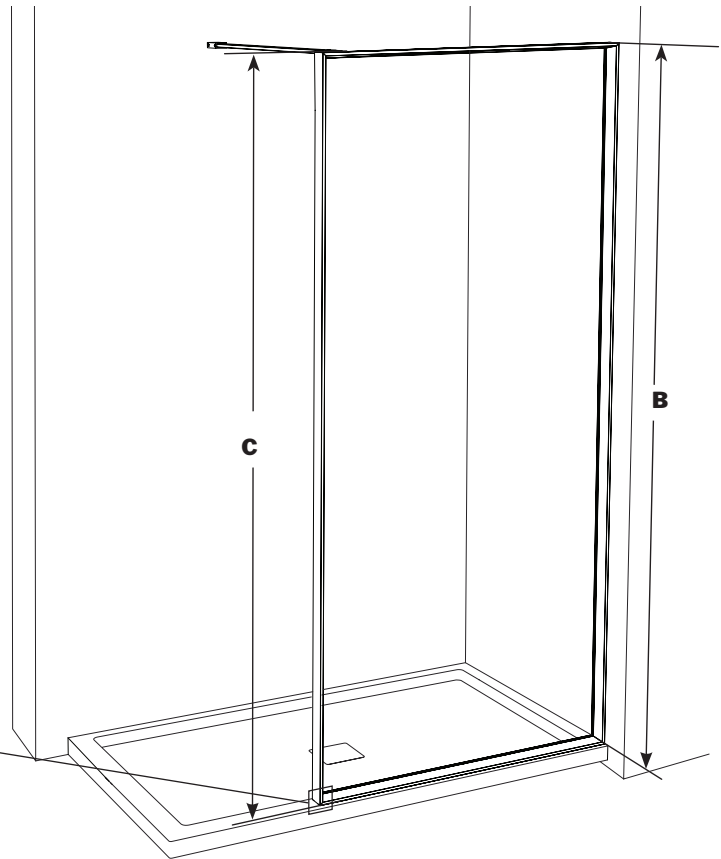

**Vespero** | Shower Shield / Écran de douche

Model shown / Modèle présenté : VSP39-33-30-86

**FEATURES / CARACTÉRISTIQUES :**

- Ultra modern European Design  
Design européen ultra moderne
- Single walk-in shower panel  
*Panneau simple de plain - pied*
- Tempered glass thickness: 1/4" (6mm) clear, fluted and Smoked Grey  
Verre trempé épaisseur du verre" 1/4" (6mm) clair, cannelé et Gris fumé
- Hidden Anchoring System  
Système d'ancrage caché
- Chrome, Matte Black & Brushed Gold finishes  
Finis disponibles: chrome, noir mat et or brossé
- Shower panel heights: 79" (79 1/4" to top of support bar) & 86" (86 1/4" to top of support bar)  
Hauteur: 79" (79 1/4" jusqu'au dessus du support de verre) et 86" (86 1/4" jusqu'au dessus du support de verre)
- Easy to install (see Instruction Manual)  
*Facile à installer (Voir le manuel d'instruction)*
- 10-year limited warranty  
*garantie limitée de 10 ans*
- Microteck glass surface protection included  
*Protection de verre Microteck incluse*

**Top view / Vue de dessus**

**Front view / Vue de face**

MODEL MODÈLE	WIDTH LARGEUR (A)	HEIGHT HAUTEUR (B)	HEIGHT TO TOP OF SUPPORT BAR BRACKET HAUTEUR JUSQU'AU DESSUS DU SUPPORT DE VERRE (C)
VSP33-___-79	32 7/16" to/à 32 3/4" 824mm to/à 832mm	79" 2006mm	79 1/4" 2013mm
VSP33-___-86		86" 2184mm	86 1/4" 2191mm
VSP39-___-79	38 7/16" to/à 38 3/4" 976mm to/à 984mm	79" 2006mm	79 1/4" 2013mm
VSP39-___-86		86" 2184mm	86 1/4" 2191mm
VSP45-___-79	44 7/16" to/à 44 3/4" 1129mm to/à 1137mm	79" 2006mm	79 1/4" 2013mm
VSP45-___-86		86" 2184mm	86 1/4" 2191mm