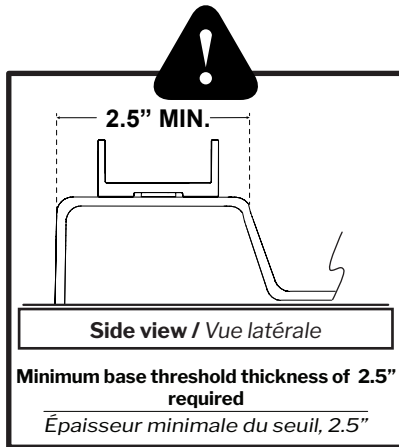

**Vespero** | Shower Shield / Écran de douche

Model shown / Modèle présenté : VSP39-33-30-86

**FEATURES / CARACTÉRISTIQUES :**

- Ultra modern European Design  
Design européen ultra moderne
- Single walk-in shower panel  
*Panneau simple de plain - pied*
- Tempered glass thickness: 1/4" (6mm) clear, fluted and Smoked Grey  
Verre trempé épaisseur du verre" 1/4" (6mm) clair, cannelé et Gris fumé
- Hidden Anchoring System  
Système d'ancrage caché
- Chrome, Matte Black & Brushed Gold finishes  
Finis disponibles: chrome, noir mat et or brossé
- Shower panel heights: 79" (79 1/4" to top of support bar) & 86" (86 1/4" to top of support bar)  
Hauteur: 79" (79 1/4" jusqu'au dessus du support de verre) et 86" (86 1/4" jusqu'au dessus du support de verre)
- Easy to install (see Instruction Manual)  
*Facile à installer (Voir le manuel d'instruction)*
- 10-year limited warranty  
*garantie limitée de 10 ans*
- Microteck glass surface protection included  
*Protection de verre Microteck incluse*

**Top view / Vue de dessus**

**Front view / Vue de face**

MODEL MODÈLE	WIDTH LARGEUR (A)	HEIGHT HAUTEUR (B)	HEIGHT TO TOP OF SUPPORT BAR BRACKET HAUTEUR JUSQU'AU DESSUS DU SUPPORT DE VERRE (C)
VSP33-___-79	32 7/16" to/à 32 3/4" 824mm to/à 832mm	79" 2006mm	79 1/4" 2013mm
VSP33-___-86		86" 2184mm	86 1/4" 2191mm
VSP39-___-79	38 7/16" to/à 38 3/4" 976mm to/à 984mm	79" 2006mm	79 1/4" 2013mm
VSP39-___-86		86" 2184mm	86 1/4" 2191mm
VSP45-___-79	44 7/16" to/à 44 3/4" 1129mm to/à 1137mm	79" 2006mm	79 1/4" 2013mm
VSP45-___-86		86" 2184mm	86 1/4" 2191mm