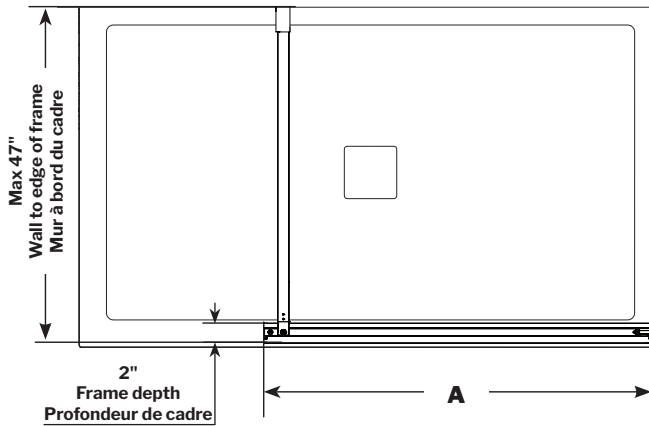

**Vespero** | Shower Shield / Écran de douche

Model shown / Modèle présenté : VSP39-33-30-86

**FEATURES / CARACTÉRISTIQUES :**

- Ultra modern European Design  
Design européen ultra moderne
- Single walk-in shower panel  
*Panneau simple de plain - pied*
- Tempered glass thickness: 1/4" (6mm) clear, fluted and Smoked Grey  
Verre trempé épaisseur du verre" 1/4" (6mm) clair, cannelé et Gris fumé
- Hidden Anchoring System  
Système d'ancrage caché
- Chrome, Matte Black & Brushed Gold finishes  
Finis disponibles: chrome, noir mat et or brossé
- Shower panel heights: 79" (79 1/4" to top of support bar) & 86" (86 1/4" to top of support bar)  
Hauteur: 79" (79 1/4" jusqu'au dessus du support de verre) et 86" (86 1/4" jusqu'au dessus du support de verre)
- Easy to install (see Instruction Manual)  
*Facile à installer (Voir le manuel d'instruction)*
- 10-year limited warranty  
*garantie limitée de 10 ans*
- Microteck glass surface protection included  
*Protection de verre Microteck incluse*

**Top view / Vue de dessus**

**Front view / Vue de face**

MODEL MODÈLE	WIDTH LARGEUR (A)	HEIGHT HAUTEUR (B)	HEIGHT TO TOP OF SUPPORT BAR BRACKET HAUTEUR JUSQU'AU DESSUS DU SUPPORT DE VERRE (C)
VSP33-___-79	32 7/16" to/à 32 3/4" 824mm to/à 832mm	79" 2006mm	79 1/4" 2013mm
VSP33-___-86		86" 2184mm	86 1/4" 2191mm
VSP39-___-79	38 7/16" to/à 38 3/4" 976mm to/à 984mm	79" 2006mm	79 1/4" 2013mm
VSP39-___-86		86" 2184mm	86 1/4" 2191mm
VSP45-___-79	44 7/16" to/à 44 3/4" 1129mm to/à 1137mm	79" 2006mm	79 1/4" 2013mm
VSP45-___-86		86" 2184mm	86 1/4" 2191mm