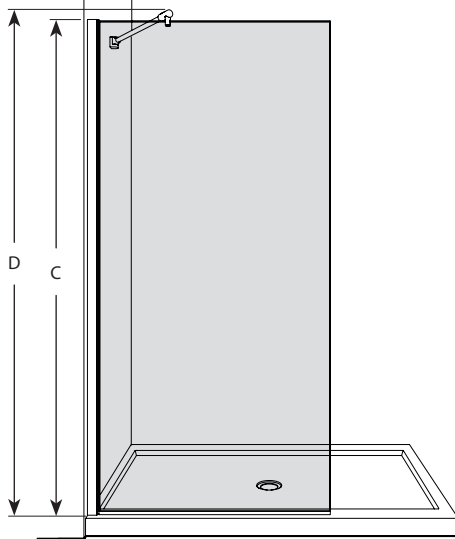

Shower / Douche

Shower panel / Panneau de douche

Model shown / Modèle présenté : VLS39-11-40-79

FEATURES / CARACTÉRISTIQUES :

- ◆ European style walk-in
Écran de style européen
- ◆ Microtek glass surface protection included
Protection de verre Microtek incluse
- ◆ Reversible left or right side installation
Installation réversible à gauche ou à droite
- ◆ Tempered glass
Verre trempé
- ◆ Glass thickness : Clear 3/8" (10mm)
Épaisseur du verre : clair 3/8" (10mm)
- ◆ 10-year limited warranty
Garantie limitée de 10 ans
- ◆ Easy to install (see Instruction Manual)
Facile à installer (Voir le manuel d'instruction)

Shower shield with perpendicular support bar
Écran de douche avec barre de support perpendiculaire

Top view with perpendicular support bar
Plan avec barre de support perpendiculaire

Shower shield with support bar an angle
Écran de douche avec barre de support en angle

Top view with support bar an angle
Plan avec barre de support en angle

Microtek
 by Fleurco
 de
 Glass surface protection
 Protection du verre

INCLUDED
 at no charge.
INCLUS
 sans frais.

Model Modèle	Adjustment Ajustment (A)	Fixed panel glass Panneau fixe du verre (B)	Height Hauteur (C)	Height to top support bar Hauteur jusqu'à la barre de support (D)
VLS29	29 ³ / ₈ " to/à 29 ⁷ / ₈ " 746mm to/à mm759	28 ¹ / ₈ " 714mm	79" 2006mm	80 ¹ / ₂ " 2045mm
VLS33	32 ³ / ₄ " to/à 33 ¹ / ₄ " 831mm to/à 844mm	31 ¹ / ₂ " 800mm	79" 2006mm	80 ¹ / ₂ " 2045mm
VLS39	38 ³ / ₄ " to/à 39 ¹ / ₄ " 984mm to/à 997mm	37 ¹ / ₂ " 952mm	79" 2006mm	80 ¹ / ₂ " 2045mm
VLS45	45 ³ / ₈ " to/à 45 ⁷ / ₈ " 1153mm to/à 1165mm	44 ¹ / ₈ " 1120mm	79" 2006mm	80 ¹ / ₂ " 2045mm