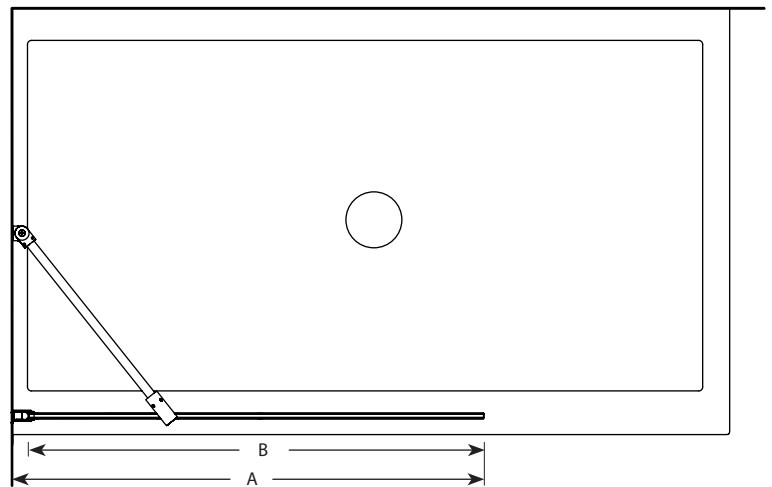

Shower / Douche

Shower panel / Panneau de douche

Model shown / Modèle présenté : VLS39-11-40-79

FEATURES / CARACTÉRISTIQUES :

- ◆ European style walk-in
Écran de style européen
- ◆ Microtek glass surface protection included
Protection de verre Microtek incluse
- ◆ Reversible left or right side installation
Installation réversible à gauche ou à droite
- ◆ Tempered glass
Verre trempé
- ◆ Glass thickness : Clear 3/8" (10mm)
Épaisseur du verre : clair 3/8" (10mm)
- ◆ 10-year limited warranty
Garantie limitée de 10 ans
- ◆ Easy to install (see Instruction Manual)
Facile à installer (Voir le manuel d'instruction)

Shower shield with perpendicular support bar
Écran de douche avec barre de support perpendiculaire

Top view with perpendicular support bar
Plan avec barre de support perpendiculaire

Shower shield with support bar an angle
Écran de douche avec barre de support en angle

Top view with support bar an angle
Plan avec barre de support en angle

Microtek
 by Fleurco
 de
 Glass surface protection
 Protection du verre

INCLUDED
 at no charge.
INCLUS
 sans frais.

Model Modèle	Adjustment Ajustment (A)	Fixed panel glass Panneau fixe du verre (B)	Height Hauteur (C)	Height to top support bar Hauteur jusqu'à la barre de support (D)
VLS29	29 ³ / ₈ " to/à 29 ⁷ / ₈ " 746mm to/à mm759	28 ¹ / ₈ " 714mm	79" 2006mm	80 ¹ / ₂ " 2045mm
VLS33	32 ³ / ₄ " to/à 33 ¹ / ₄ " 831mm to/à 844mm	31 ¹ / ₂ " 800mm	79" 2006mm	80 ¹ / ₂ " 2045mm
VLS39	38 ³ / ₄ " to/à 39 ¹ / ₄ " 984mm to/à 997mm	37 ¹ / ₂ " 952mm	79" 2006mm	80 ¹ / ₂ " 2045mm
VLS45	45 ³ / ₈ " to/à 45 ⁷ / ₈ " 1153mm to/à 1165mm	44 ¹ / ₈ " 1120mm	79" 2006mm	80 ¹ / ₂ " 2045mm