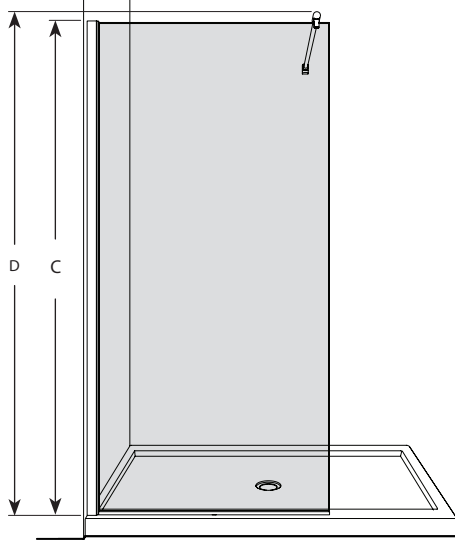

Shower / Douche

Shower panel / Panneau de douche

Model shown / Modèle présenté : VLS39-11-40-79

FEATURES / CARACTÉRISTIQUES :

- ◆ European style walk-in
Écran de style européen
- ◆ Microtek glass surface protection included
Protection de verre Microtek incluse
- ◆ Reversible left or right side installation
Installation réversible à gauche ou à droite
- ◆ Tempered glass
Verre trempé
- ◆ Glass thickness : Clear 3/8" (10mm)
Épaisseur du verre : clair 3/8" (10mm)
- ◆ 10-year limited warranty
Garantie limitée de 10 ans
- ◆ Easy to install (see Instruction Manual)
Facile à installer (Voir le manuel d'instruction)

Shower shield with perpendicular support bar
Écran de douche avec barre de support perpendiculaire

Top view with perpendicular support bar
Plan avec barre de support perpendiculaire

Shower shield with support bar an angle
Écran de douche avec barre de support en angle

Top view with support bar an angle
Plan avec barre de support en angle

Microtek
 by Fleurco
 de
 Glass surface protection
 Protection du verre

INCLUDED
 at no charge.
INCLUS
 sans frais.

Model Modèle	Adjustment Ajustment (A)	Fixed panel glass Panneau fixe du verre (B)	Height Hauteur (C)	Height to top support bar Hauteur jusqu'à la barre de support (D)
VLS29	29 ³ / ₈ " to/à 29 ⁷ / ₈ " 746mm to/à mm759	28 ¹ / ₈ " 714mm	79" 2006mm	80 ¹ / ₂ " 2045mm
VLS33	32 ³ / ₄ " to/à 33 ¹ / ₄ " 831mm to/à 844mm	31 ¹ / ₂ " 800mm	79" 2006mm	80 ¹ / ₂ " 2045mm
VLS39	38 ³ / ₄ " to/à 39 ¹ / ₄ " 984mm to/à 997mm	37 ¹ / ₂ " 952mm	79" 2006mm	80 ¹ / ₂ " 2045mm
VLS45	45 ³ / ₈ " to/à 45 ⁷ / ₈ " 1153mm to/à 1165mm	44 ¹ / ₈ " 1120mm	79" 2006mm	80 ¹ / ₂ " 2045mm