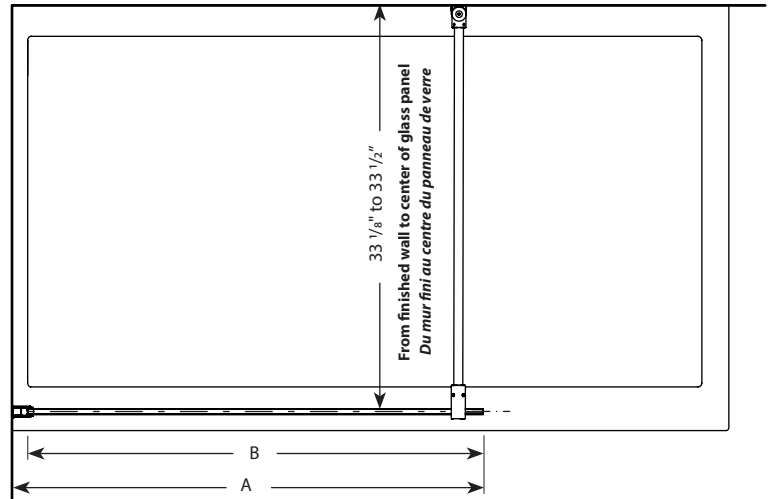

Shower / Douche

Shower panel / Panneau de douche

Model shown / Modèle présenté : VLS39-11-40-79

FEATURES / CARACTÉRISTIQUES :

- ◆ European style walk-in
Écran de style européen
- ◆ Microtek glass surface protection included
Protection de verre Microtek incluse
- ◆ Reversible left or right side installation
Installation réversible à gauche ou à droite
- ◆ Tempered glass
Verre trempé
- ◆ Glass thickness : Clear 3/8" (10mm)
Épaisseur du verre : clair 3/8" (10mm)
- ◆ 10-year limited warranty
Garantie limitée de 10 ans
- ◆ Easy to install (see Instruction Manual)
Facile à installer (Voir le manuel d'instruction)

Shower shield with perpendicular support bar
Écran de douche avec barre de support perpendiculaire

Top view with perpendicular support bar
Plan avec barre de support perpendiculaire

Shower shield with support bar an angle
Écran de douche avec barre de support en angle

Top view with support bar an angle
Plan avec barre de support en angle

Microtek
 by Fleurco
 de
 Glass surface protection
 Protection du verre

INCLUDED
 at no charge.
INCLUS
 sans frais.

Model Modèle	Adjustment Ajustment (A)	Fixed panel glass Panneau fixe du verre (B)	Height Hauteur (C)	Height to top support bar Hauteur jusqu'à la barre de support (D)
VLS29	29 ³ / ₈ " to/à 29 ⁷ / ₈ " 746mm to/à mm759	28 ¹ / ₈ " 714mm	79" 2006mm	80 ¹ / ₂ " 2045mm
VLS33	32 ³ / ₄ " to/à 33 ¹ / ₄ " 831mm to/à 844mm	31 ¹ / ₂ " 800mm	79" 2006mm	80 ¹ / ₂ " 2045mm
VLS39	38 ³ / ₄ " to/à 39 ¹ / ₄ " 984mm to/à 997mm	37 ¹ / ₂ " 952mm	79" 2006mm	80 ¹ / ₂ " 2045mm
VLS45	45 ³ / ₈ " to/à 45 ⁷ / ₈ " 1153mm to/à 1165mm	44 ¹ / ₈ " 1120mm	79" 2006mm	80 ¹ / ₂ " 2045mm