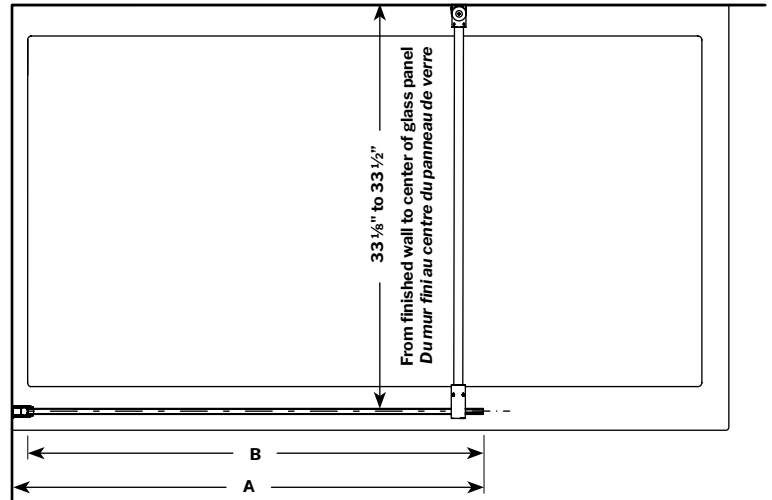

Station Plus | Shower / Douche

Shower panel / Panneau de douche

Model shown / Modèle présenté : VLS39-11-40-79

FEATURES / CARACTÉRISTIQUES :

- European style walk-in
Écran de style européen
- Reversible left or right side installation
Installation réversible à gauche ou à droite
- 3/8" (10mm) clear tempered glass
Verre trempé clair de 3/8" (10 mm)
- Easy to install (see Instruction Manual)
Facile à installer (Voir le manuel d'instruction)

Shower shield with perpendicular support bar
Écran de douche avec barre de support perpendiculaire

Top view with perpendicular support bar
Plan avec barre de support perpendiculaire

Shower shield with support bar an angle
Écran de douche avec barre de support en angle

Top view with support bar an angle
Plan avec barre de support en angle

MODEL <i>MODÈLE</i>	ADJUSTMENT <i>AJUSTMENT</i> (A)	FIXED PANEL GLASS <i>PANNEAU FIXE DU VERRE</i> (B)	HEIGHT <i>HAUTEUR</i> (C)	HEIGHT TO TOP SUPPORT BAR <i>HAUTEUR JUSQU'À LA BARRE DE SUPPORT</i> (D)
VLS29	29 3/8" to/à 29 7/8" 746mm to/à mm759	28 1/8" 714mm	79" 2006mm	80 1/2" 2045mm
VLS33	32 3/4" to/à 33 1/4" 831mm to/à 844mm	31 1/2" 800mm	79" 2006mm	80 1/2" 2045mm
VLS39	38 3/4" to/à 39 1/4" 984mm to/à 997mm	37 1/2" 952mm	79" 2006mm	80 1/2" 2045mm
VLS45	45 3/8" to/à 45 7/8" 1153mm to/à 1165mm	44 1/8" 1120mm	79" 2006mm	80 1/2" 2045mm