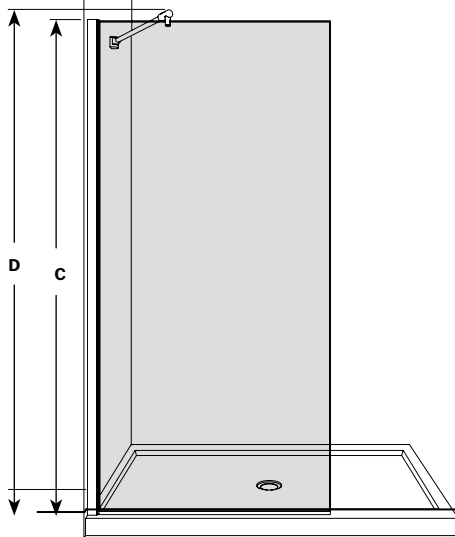

Station Plus | Shower / Douche

Shower panel / Panneau de douche

Model shown / Modèle présenté : VLS39-11-40-79

FEATURES / CARACTÉRISTIQUES :

- European style walk-in
Écran de style européen
- Reversible left or right side installation
Installation réversible à gauche ou à droite
- 3/8" (10mm) clear tempered glass
Verre trempé clair de 3/8" (10 mm)
- Easy to install (see Instruction Manual)
Facile à installer (Voir le manuel d'instruction)

Shower shield with perpendicular support bar
Écran de douche avec barre de support perpendiculaire

Top view with perpendicular support bar
Plan avec barre de support perpendiculaire

Shower shield with support bar an angle
Écran de douche avec barre de support en angle

Top view with support bar an angle
Plan avec barre de support en angle

MODEL <i>MODÈLE</i>	ADJUSTMENT <i>AJUSTMENT</i> (A)	FIXED PANEL GLASS <i>PANNEAU FIXE DU VERRE</i> (B)	HEIGHT <i>HAUTEUR</i> (C)	HEIGHT TO TOP SUPPORT BAR <i>HAUTEUR JUSQU'À LA BARRE DE SUPPORT</i> (D)
VLS29	29 3/8" to/à 29 7/8" 746mm to/à mm759	28 1/8" 714mm	79" 2006mm	80 1/2" 2045mm
VLS33	32 3/4" to/à 33 1/4" 831mm to/à 844mm	31 1/2" 800mm	79" 2006mm	80 1/2" 2045mm
VLS39	38 3/4" to/à 39 1/4" 984mm to/à 997mm	37 1/2" 952mm	79" 2006mm	80 1/2" 2045mm
VLS45	45 3/8" to/à 45 7/8" 1153mm to/à 1165mm	44 1/8" 1120mm	79" 2006mm	80 1/2" 2045mm