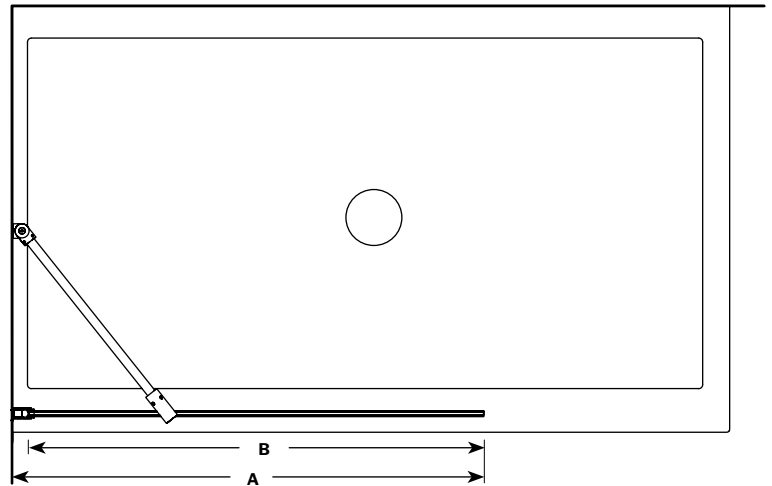

Station Plus | Shower / Douche

Shower panel / Panneau de douche

Model shown / Modèle présenté : VLS39-11-40-79

FEATURES / CARACTÉRISTIQUES :

- European style walk-in
Écran de style européen
- Reversible left or right side installation
Installation réversible à gauche ou à droite
- 3/8" (10mm) clear tempered glass
Verre trempé clair de 3/8" (10 mm)
- Easy to install (see Instruction Manual)
Facile à installer (Voir le manuel d'instruction)

Shower shield with perpendicular support bar
Écran de douche avec barre de support perpendiculaire

Top view with perpendicular support bar
Plan avec barre de support perpendiculaire

Shower shield with support bar an angle
Écran de douche avec barre de support en angle

Top view with support bar an angle
Plan avec barre de support en angle

MODEL <i>MODÈLE</i>	ADJUSTMENT <i>AJUSTMENT</i> (A)	FIXED PANEL GLASS <i>PANNEAU FIXE DU VERRE</i> (B)	HEIGHT <i>HAUTEUR</i> (C)	HEIGHT TO TOP SUPPORT BAR <i>HAUTEUR JUSQU'À LA BARRE DE SUPPORT</i> (D)
VLS29	29 3/8" to/à 29 7/8" 746mm to/à mm759	28 1/8" 714mm	79" 2006mm	80 1/2" 2045mm
VLS33	32 3/4" to/à 33 1/4" 831mm to/à 844mm	31 1/2" 800mm	79" 2006mm	80 1/2" 2045mm
VLS39	38 3/4" to/à 39 1/4" 984mm to/à 997mm	37 1/2" 952mm	79" 2006mm	80 1/2" 2045mm
VLS45	45 3/8" to/à 45 7/8" 1153mm to/à 1165mm	44 1/8" 1120mm	79" 2006mm	80 1/2" 2045mm