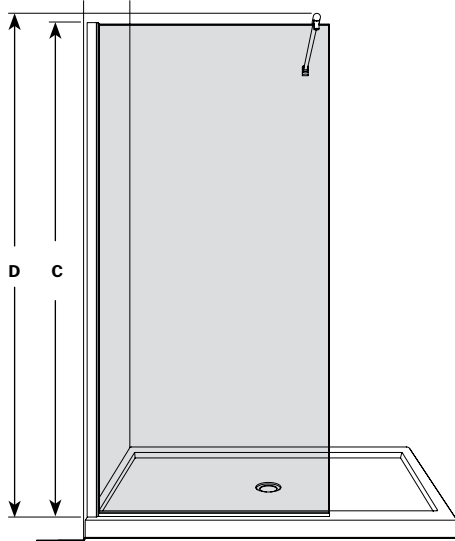

Station Plus | Shower / Douche

Shower panel / Panneau de douche

Model shown / Modèle présenté : VLS39-11-40-79

FEATURES / CARACTÉRISTIQUES :

- European style walk-in
Écran de style européen
- Reversible left or right side installation
Installation réversible à gauche ou à droite
- 3/8" (10mm) clear tempered glass
Verre trempé clair de 3/8" (10 mm)
- Easy to install (see Instruction Manual)
Facile à installer (Voir le manuel d'instruction)

Shower shield with perpendicular support bar
Écran de douche avec barre de support perpendiculaire

Top view with perpendicular support bar
Plan avec barre de support perpendiculaire

Shower shield with support bar an angle
Écran de douche avec barre de support en angle

Top view with support bar an angle
Plan avec barre de support en angle

MODEL <i>MODÈLE</i>	ADJUSTMENT <i>AJUSTMENT</i> (A)	FIXED PANEL GLASS <i>PANNEAU FIXE DU VERRE</i> (B)	HEIGHT <i>HAUTEUR</i> (C)	HEIGHT TO TOP SUPPORT BAR <i>HAUTEUR JUSQU'À LA BARRE DE SUPPORT</i> (D)
VLS29	29 3/8" to/à 29 7/8" 746mm to/à mm759	28 1/8" 714mm	79" 2006mm	80 1/2" 2045mm
VLS33	32 3/4" to/à 33 1/4" 831mm to/à 844mm	31 1/2" 800mm	79" 2006mm	80 1/2" 2045mm
VLS39	38 3/4" to/à 39 1/4" 984mm to/à 997mm	37 1/2" 952mm	79" 2006mm	80 1/2" 2045mm
VLS45	45 3/8" to/à 45 7/8" 1153mm to/à 1165mm	44 1/8" 1120mm	79" 2006mm	80 1/2" 2045mm