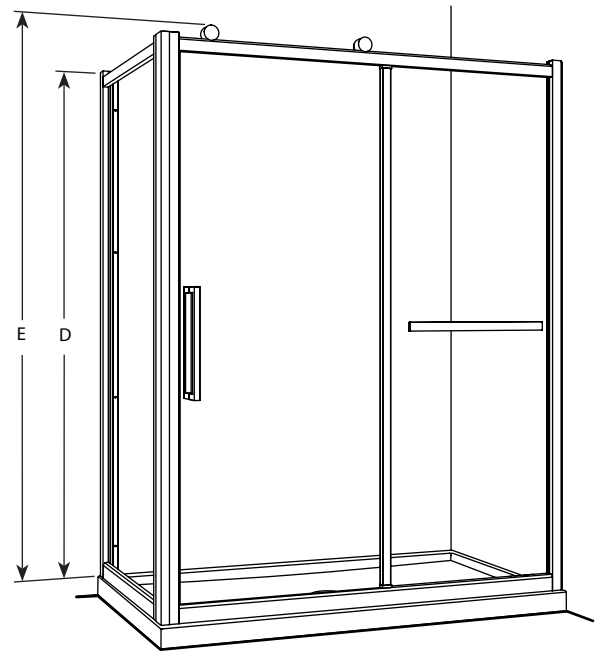

Technical Information / Information technique

Project / Projet : Contact : Date : Tel / Tél :	Products and specifications are subject to change without notice. Please contact our sale office for any further enquiry. <i>Les produits et les caractéristiques peuvent être modifiés sans préavis. Pour toute demande de renseignements, veuillez communiquer avec notre service à la clientèle.</i>	Glass Options / Verre 40 : Clear / Clair 50 : Paris Point / point de Paris	Finish Options / Fini 11 : Chrome / Chrome
		25 : Brushed Nickel / Nickel brossé	

Model Modèle	Wall Opening (A) Ouverture (A)	Wall Opening (B) Ouverture (B)	Approx. Entry Opening (C) Ouverture entrée approx. (C)	Height (D) Hauteur (D)	Height to top of roller (E) Hauteur jusqu'au dessus de la roulette (E)	Finish Fini	Glass Verre	Acrylic Base Base
FSR2-4836	45 5/8" to/à 46 1/8" 1159mm to/à 1172mm	33" to/à 33 1/2" 838mm to/à 851mm	18" 457mm	75" 1905mm	76" 1930mm	11 / 25	40 / 50	ABF3648
FSR2-4842	45 5/8" to/à 46 1/8" 1159mm to/à 1172mm	39" to/à 39 1/2" 991mm to/à 1003mm	18" 457mm	75" 1905mm	76" 1930mm	11 / 25	40 / 50	NA
FSR2-4848	45 5/8" to/à 46 1/8" 1159mm to/à 1172mm	45" to/à 45 1/2" 1143mm to/à 1156mm	18" 457mm	75" 1905mm	76" 1930mm	11 / 25	40 / 50	NA
FSR2-6036	57 5/8" to/à 58 1/8" 1464mm to/à 1476mm	33" to/à 33 1/2" 838mm to/à 851mm	24" 610mm	75" 1905mm	76" 1930mm	11 / 25	40 / 50	ABF3660
FSR2-6042	57 5/8" to/à 58 1/8" 1464mm to/à 1476mm	39" to/à 39 1/2" 991mm to/à 1003mm	24" 610mm	75" 1905mm	76" 1930mm	11 / 25	40 / 50	ABF4260
FSR2-6048	57 5/8" to/à 58 1/8" 1464mm to/à 1476mm	45" to/à 45 1/2" 1143mm to/à 1156mm	24" 610mm	75" 1905mm	76" 1930mm	11 / 25	40 / 50	ABF4860
FSR2-7236	69 5/8" to/à 70 1/8" 1768mm to/à 1781mm	33" to/à 33 1/2" 838mm to/à 851mm	30" 762mm	75" 1905mm	76" 1930mm	11 / 25	40 / 50	ABF3672
FSR2-7242	69 5/8" to/à 70 1/8" 1768mm to/à 1781mm	39" to/à 39 1/2" 991mm to/à 1003mm	30" 762mm	75" 1905mm	76" 1930mm	11 / 25	40 / 50	NA
FSR2-7248	69 5/8" to/à 70 1/8" 1768mm to/à 1781mm	45" to/à 45 1/2" 1143mm to/à 1156mm	30" 762mm	75" 1905mm	76" 1930mm	11 / 25	40 / 50	NA