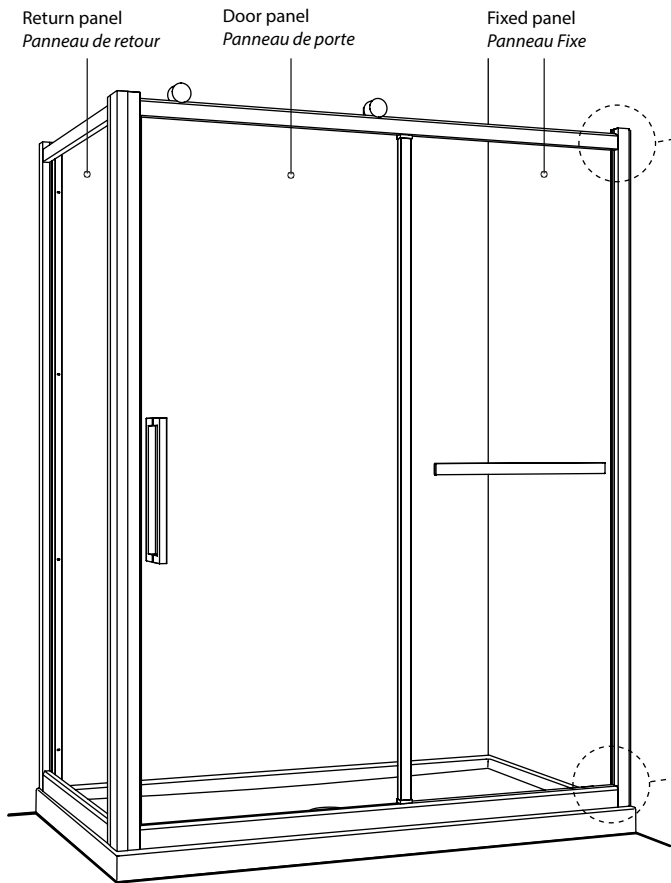

Technical Information / *Information technique*

Project / Projet : Contact : Date : Tel / Tél :	Products and specifications are subject to change without notice. Please contact our sale office for any further enquiry. <i>Les produits et les caractéristiques peuvent être modifiés sans préavis. Pour toute demande de renseignements, veuillez communiquer avec notre service à la clientèle.</i>	Glass Options / Verre 40 : Clear / Clair 50 : Paris Point / point de Paris	Finish Options / Fini 11 : Chrome / Chrome 25 : Brushed Nickel / Nickel brossé

With center column / *Avec barre de support centrale*