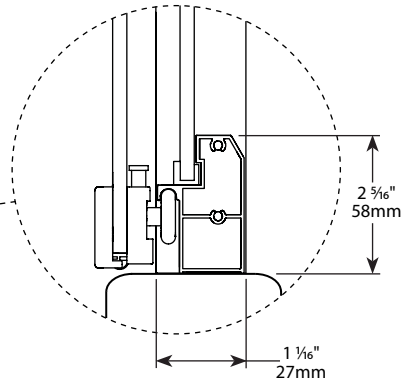

Technical Information / *Information technique*

Project / Projet : Contact : Date : Tel / Tél :	Products and specifications are subject to change without notice. Please contact our sale office for any further enquiry. <i>Les produits et les caractéristiques peuvent être modifiés sans préavis. Pour toute demande de renseignements, veuillez communiquer avec notre service à la clientèle.</i>	Glass Options / Verre 40 : Clear / Clair 50 : Paris Point / point de Paris	Finish Options / Fini 11 : Chrome / Chrome 25 : Brushed Nickel / Nickel brossé

Without center column / *Sans barre de support centrale*

With center column / *Avec barre de support centrale*