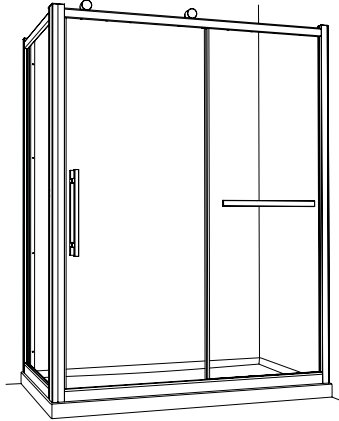

Technical Information / *Information technique*

Project / Projet : Contact : Date : Tel / Tél :	Products and specifications are subject to change without notice. Please contact our sale office for any further enquiry. <i>Les produits et les caractéristiques peuvent être modifiés sans préavis. Pour toute demande de renseignements, veuillez communiquer avec notre service à la clientèle.</i>	Glass Options / Verre 40 : Clear / Clair 50 : Paris Point / point de Paris	Finish Options / Fini 11 : Chrome / Chrome 25 : Brushed Nickel / Nickel brossé

Without center column / *Sans barre de support centrale*