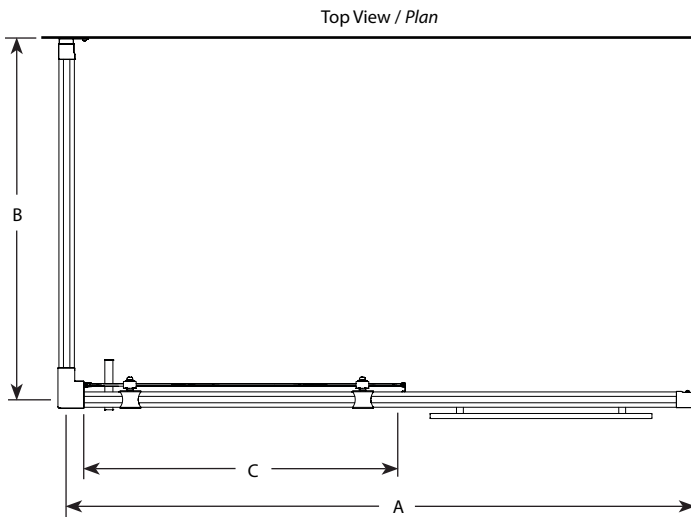

Technical Information / Information technique

Project / Projet : Contact : Date : Tel / Tél :	Products and specifications are subject to change without notice. Please contact our sale office for any further enquiry. <i>Les produits et les caractéristiques peuvent être modifiés sans préavis. Pour toute demande de renseignements, veuillez communiquer avec notre service à la clientèle.</i>	Glass Options / Verre 40 : Clear / Clair 50 : Paris Point / point de Paris	Finish Options / Fini 11 : Chrome / Chrome
		25 : Brushed Nickel / Nickel brossé	

Model Modèle	Wall Opening (A) Ouverture (A)	Wall Opening (B) Ouverture (B)	Approx. Entry Opening (C) Ouverture entrée approx. (C)	Height (D) Hauteur (D)	Height to top of roller (E) Hauteur jusqu'au dessus de la roulette (E)	Finish Fini	Glass Verre	Acrylic Base Base
FSR2-4836	45 5/8" to/à 46 1/8" 1159mm to/à 1172mm	33" to/à 33 1/2" 838mm to/à 851mm	18" 457mm	75" 1905mm	76" 1930mm	11 / 25	40 / 50	ABF3648
FSR2-4842	45 5/8" to/à 46 1/8" 1159mm to/à 1172mm	39" to/à 39 1/2" 991mm to/à 1003mm	18" 457mm	75" 1905mm	76" 1930mm	11 / 25	40 / 50	NA
FSR2-4848	45 5/8" to/à 46 1/8" 1159mm to/à 1172mm	45" to/à 45 1/2" 1143mm to/à 1156mm	18" 457mm	75" 1905mm	76" 1930mm	11 / 25	40 / 50	NA
FSR2-6036	57 5/8" to/à 58 1/8" 1464mm to/à 1476mm	33" to/à 33 1/2" 838mm to/à 851mm	24" 610mm	75" 1905mm	76" 1930mm	11 / 25	40 / 50	ABF3660
FSR2-6042	57 5/8" to/à 58 1/8" 1464mm to/à 1476mm	39" to/à 39 1/2" 991mm to/à 1003mm	24" 610mm	75" 1905mm	76" 1930mm	11 / 25	40 / 50	ABF4260
FSR2-6048	57 5/8" to/à 58 1/8" 1464mm to/à 1476mm	45" to/à 45 1/2" 1143mm to/à 1156mm	24" 610mm	75" 1905mm	76" 1930mm	11 / 25	40 / 50	ABF4860
FSR2-7236	69 5/8" to/à 70 1/8" 1768mm to/à 1781mm	33" to/à 33 1/2" 838mm to/à 851mm	30" 762mm	75" 1905mm	76" 1930mm	11 / 25	40 / 50	ABF3672
FSR2-7242	69 5/8" to/à 70 1/8" 1768mm to/à 1781mm	39" to/à 39 1/2" 991mm to/à 1003mm	30" 762mm	75" 1905mm	76" 1930mm	11 / 25	40 / 50	NA
FSR2-7248	69 5/8" to/à 70 1/8" 1768mm to/à 1781mm	45" to/à 45 1/2" 1143mm to/à 1156mm	30" 762mm	75" 1905mm	76" 1930mm	11 / 25	40 / 50	NA