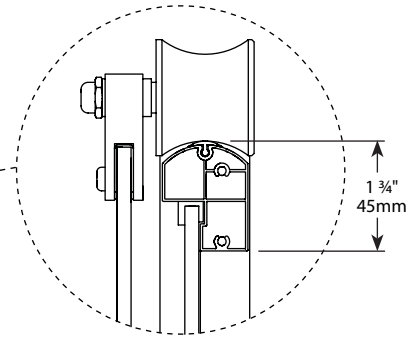

Technical Information / *Information technique*

Project / Projet : Contact : Date : Tel / Tél :	Products and specifications are subject to change without notice. Please contact our sale office for any further enquiry. <i>Les produits et les caractéristiques peuvent être modifiés sans préavis. Pour toute demande de renseignements, veuillez communiquer avec notre service à la clientèle.</i>	Glass Options / Verre 40 : Clear / Clair 50 : Paris Point / point de Paris	Finish Options / Fini 11 : Chrome / Chrome 25 : Brushed Nickel / Nickel brossé

Without center column / *Sans barre de support centrale*

With center column / *Avec barre de support centrale*