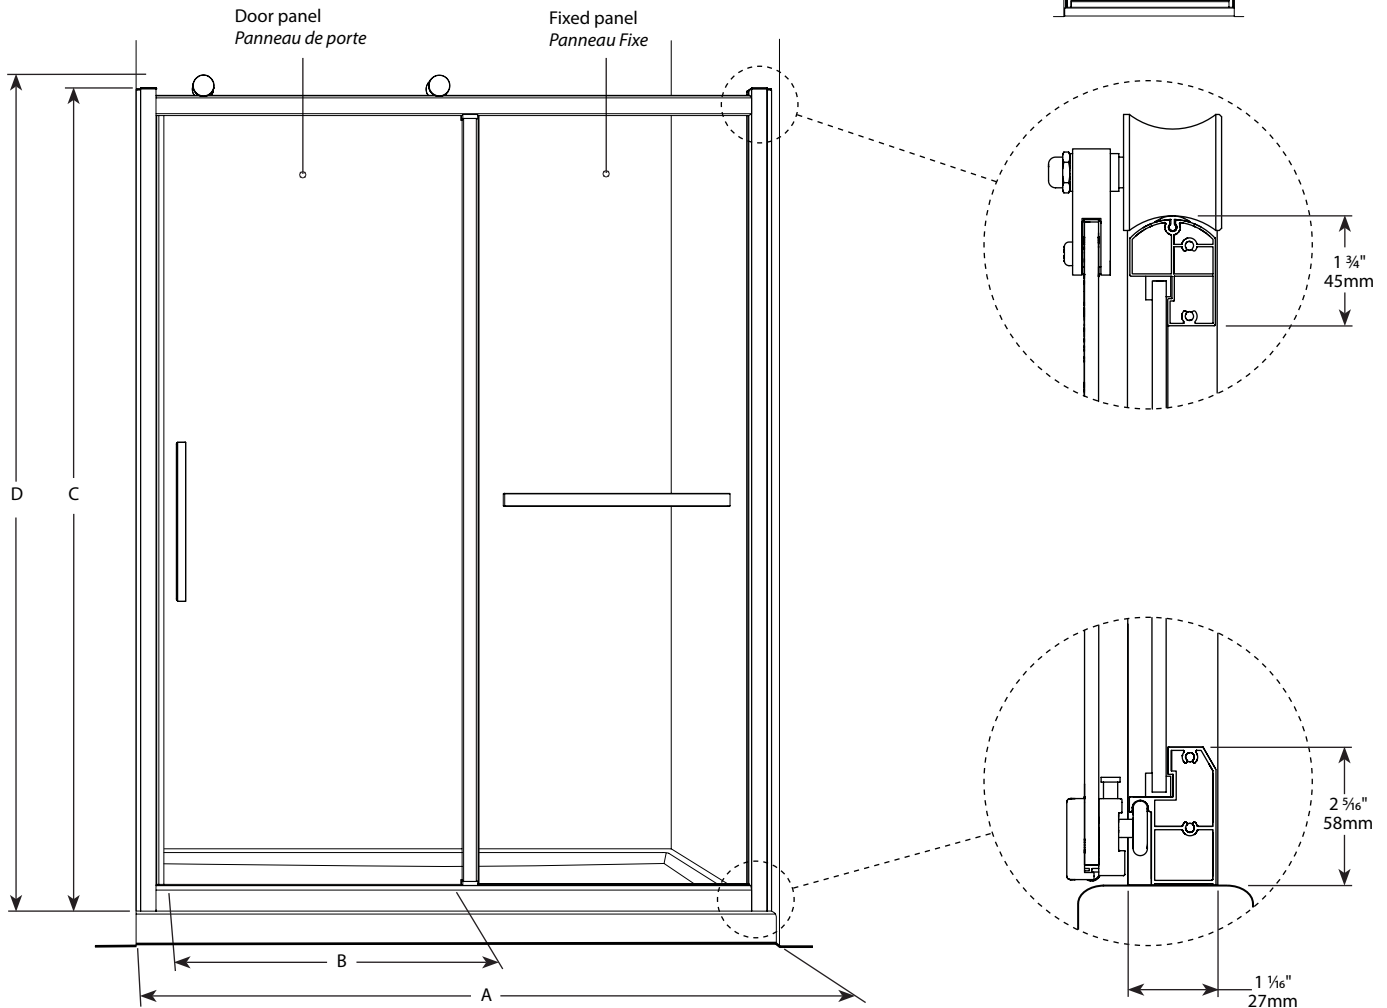

Door and panel / Porte et panneau fixe

Model shown / Modèle présenté : FSR2-460-11-40

FEATURES / CARACTÉRISTIQUES :

- ◆ Space-saving sliding door panel
Porte coulissante parfaite pour les petits espaces
- ◆ Tempered glass
Verre trempé
- ◆ Glass thickness : 1/4" (6mm) clear, 3/16" (5mm) Paris point
Épaisseur du verre : 1/4" (6mm) clair, 3/16" (5mm) point de Paris
- ◆ Reversible right and left-opening door configuration
Ouverture de porte réversible à gauche ou à droite
- ◆ Removable center support column
Barre de support centrale amovible
- ◆ Solid brass decorative top-rolling system
Système de roulement en laiton solide dans le haut de la porte
- ◆ Anti-jump bottom-roller system
Système de roulement anti-saut au bas
- ◆ Flat large brass two-sided handle
Grande poignée plate en laiton (intérieur et extérieur)
- ◆ Multiple configurations available
Configurations multiples disponibles
- ◆ 10-year limited warranty
Garantie limitée de 10 ans
- ◆ Easy to install (see Instruction Manual)
Facile à installer (Voir le manuel d'instruction)

Top View / Plan

Without center column / Sans barre de support centrale

With center column / Avec barre de support centrale

Model Modèle	Wall Opening (A) Ouverture (A)	Approx. Entry Opening (B) Ouverture entrée approx. (B)	Height (C) Hauteur (C)	Height to top of roller (D) Hauteur jusqu'au dessus de la roulette (D)	Finish Fini	Glass Verre	Acrylic Base Base
FSR2-448	45 5/8" to/à 46 3/4" / 1158.86 mm to/à 1187.45 mm	18" / 457.2 mm	75" / 1905 mm	76" / 1930.4 mm	11 / 25	40 / 50	ABF3648
FSR2-460	57 5/8" to/à 58 3/4" / 1463.68 mm to/à 1492.25 mm	24" / 609.6 mm	75" / 1905 mm	76" / 1930.4 mm	11 / 25	40 / 50	ABF3260, ABF3660, ABF4260, ABF4860
FSR2-472	69 5/8" to/à 70 3/4" / 1768.48 mm to/à 1797.05 mm	30" / 762 mm	75" / 1905 mm	76" / 1930.4 mm	11 / 25	40 / 50	ABF3672