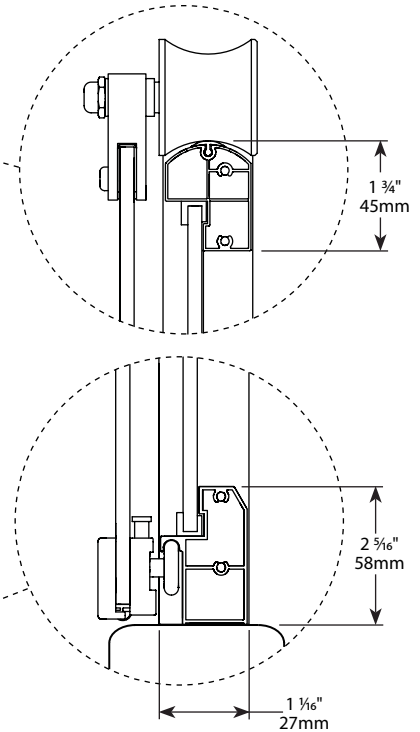

Two-Sided Bowfront / Courbé deux côtés | Shower / Douche

Curved door and panel with return panel/ *Porte et panneau courbés et panneau de côté*

Model shown / *Modèle présenté* : FSRBF6032-11-40

FEATURES / CARACTÉRISTIQUES :

- ◆ Space-saving sliding door panel
Porte coulissante parfaite pour les petits espaces
- ◆ Tempered glass
Verre trempé
- ◆ Glass thickness : 1/4" (6mm) clear, 3/16" (5mm) Paris point
Épaisseur du verre : 1/4" (6mm) clair, 3/16" (5mm) point de Paris
- ◆ Reversible right and left-opening door configuration
Ouverture de porte réversible à gauche ou à droite
- ◆ Removable center support column
Barre de support centrale amovible
- ◆ Solid brass decorative top-rolling system
Système de roulement en laiton solide dans le haut de la porte
- ◆ Anti-jump bottom-roller system
Système de roulement anti-saut au bas
- ◆ Flat large brass two-sided handle
Grande poignée plate en laiton (intérieur et extérieur)
- ◆ 10-year limited warranty
Garantie limitée de 10 ans
- ◆ Easy to install (see Instruction Manual)
Facile à installer (Voir le manuel d'instruction)

Top View / Plan

Without center column / Sans barre de support centrale

With center column / Avec barre de support centrale

Model / Modèle	Wall Opening (A) / Ouverture (A)	Wall Opening (B) / Ouverture (B)	Approx. Entry Opening (C) / Ouverture entrée approx. (C)	Height (D) / Hauteur (D)	Height to top of roller (E) / Hauteur jusqu'au dessus de la roulette (E)	Finish / Fini	Glass / Verre	Acrylic Base / Base
FSRBF6032	57 7/8" to/à 58 3/8" 1470mm to/à 1483mm	27" to/à 27 1/2" 686mm to/à 699mm	23 1/2" 597mm	75" 1905mm	76" 1930mm	11 / 25	40 / 50	ABF3260BFL ABF3260BFR