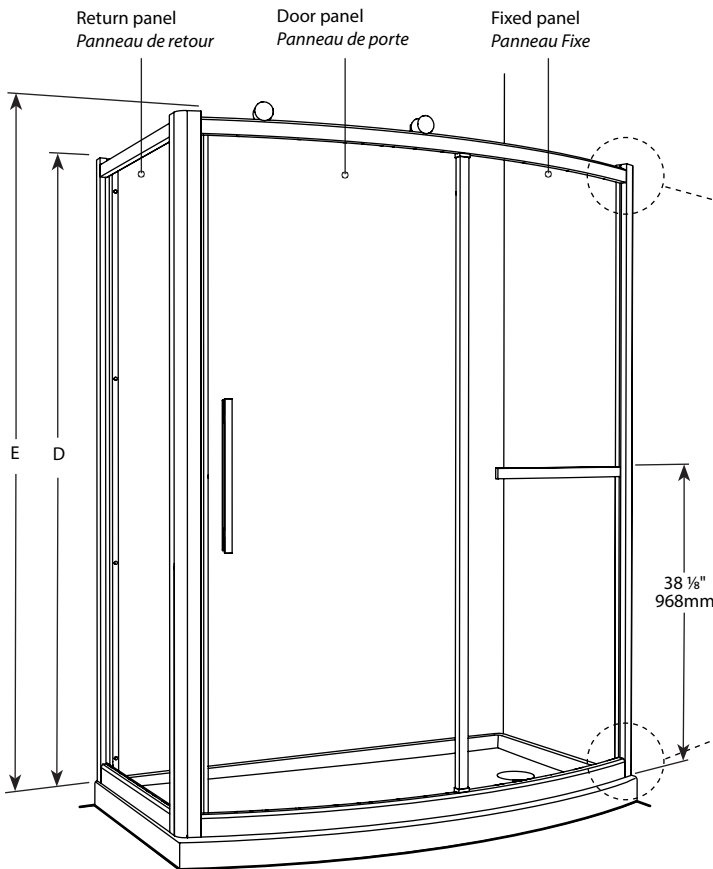

Two-Sided Bowfront / Courbé deux côtés | Shower / Douche

Curved door and panel with return panel/ *Porte et panneau courbés et panneau de côté*

Model shown / *Modèle présenté* : FSRBF6032-11-40

FEATURES / CARACTÉRISTIQUES :

- ◆ Space-saving sliding door panel
Porte coulissante parfaite pour les petits espaces
- ◆ Tempered glass
Verre trempé
- ◆ Glass thickness : 1/4" (6mm) clear, 3/16" (5mm) Paris point
Épaisseur du verre : 1/4" (6mm) clair, 3/16" (5mm) point de Paris
- ◆ Reversible right and left-opening door configuration
Ouverture de porte réversible à gauche ou à droite
- ◆ Removable center support column
Barre de support centrale amovible
- ◆ Solid brass decorative top-rolling system
Système de roulement en laiton solide dans le haut de la porte
- ◆ Anti-jump bottom-roller system
Système de roulement anti-saut au bas
- ◆ Flat large brass two-sided handle
Grande poignée plate en laiton (intérieur et extérieur)
- ◆ 10-year limited warranty
Garantie limitée de 10 ans
- ◆ Easy to install (see Instruction Manual)
Facile à installer (Voir le manuel d'instruction)

Top View / Plan

Without center column / Sans barre de support centrale

With center column / Avec barre de support centrale

Model / Modèle	Wall Opening (A) / Ouverture (A)	Wall Opening (B) / Ouverture (B)	Approx. Entry Opening (C) / Ouverture entrée approx. (C)	Height (D) / Hauteur (D)	Height to top of roller (E) / Hauteur jusqu'au dessus de la roulette (E)	Finish / Fini	Glass / Verre	Acrylic Base / Base
FSRBF6032	57 7/8" to/à 58 3/8" 1470mm to/à 1483mm	27" to/à 27 1/2" 686mm to/à 699mm	23 1/2" 597mm	75" 1905mm	76" 1930mm	11 / 25	40 / 50	ABF3260BFL ABF3260BFR