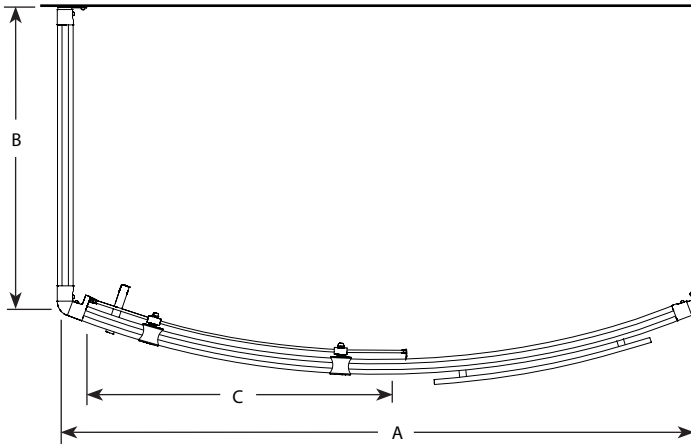

Two-Sided Bowfront / Courbé deux côtés | Shower / Douche

Curved door and panel with return panel/ *Porte et panneau courbés et panneau de côté*

Model shown / *Modèle présenté* : FSRBF6032-11-40

FEATURES / CARACTÉRISTIQUES :

- ◆ Space-saving sliding door panel
Porte coulissante parfaite pour les petits espaces
- ◆ Tempered glass
Verre trempé
- ◆ Glass thickness : 1/4" (6mm) clear, 3/16" (5mm) Paris point
Épaisseur du verre : 1/4" (6mm) clair, 3/16" (5mm) point de Paris
- ◆ Reversible right and left-opening door configuration
Ouverture de porte réversible à gauche ou à droite
- ◆ Removable center support column
Barre de support centrale amovible
- ◆ Solid brass decorative top-rolling system
Système de roulement en laiton solide dans le haut de la porte
- ◆ Anti-jump bottom-roller system
Système de roulement anti-saut au bas
- ◆ Flat large brass two-sided handle
Grande poignée plate en laiton (intérieur et extérieur)
- ◆ 10-year limited warranty
Garantie limitée de 10 ans
- ◆ Easy to install (see Instruction Manual)
Facile à installer (Voir le manuel d'instruction)

Top View / Plan

Without center column / Sans barre de support centrale

With center column / Avec barre de support centrale

Model / Modèle	Wall Opening (A) / Ouverture (A)	Wall Opening (B) / Ouverture (B)	Approx. Entry Opening (C) / Ouverture entrée approx. (C)	Height (D) / Hauteur (D)	Height to top of roller (E) / Hauteur jusqu'au dessus de la roulette (E)	Finish / Fini	Glass / Verre	Acrylic Base / Base
FSRBF6032	57 7/8" to/à 58 3/8" 1470mm to/à 1483mm	27" to/à 27 1/2" 686mm to/à 699mm	23 1/2" 597mm	75" 1905mm	76" 1930mm	11 / 25	40 / 50	ABF3260BFL ABF3260BFR