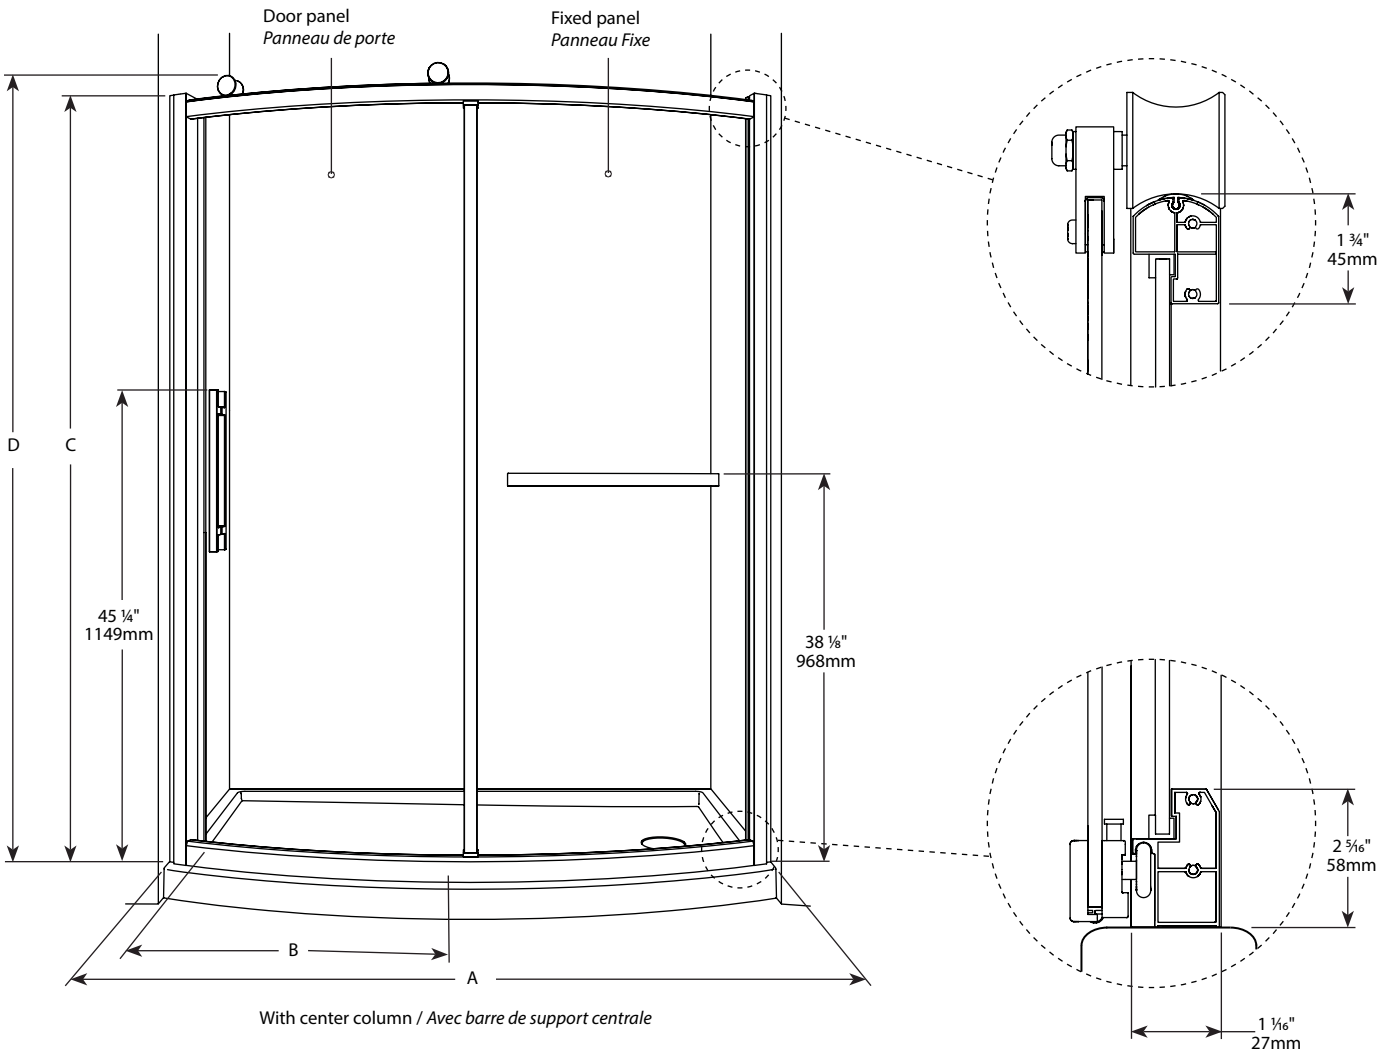

Bowfront / Courbé | Shower / Douche

Bowfront 60 - Curved door and panel / Courbé - Porte et panneau courbés

Model shown / Modèle présenté : FSRBF60-11-40

FEATURES / CARACTÉRISTIQUES :

- ◆ Space-saving sliding door panel
Porte coulissante parfaite pour les petits espaces
- ◆ Tempered glass
Verre trempé
- ◆ Glass thickness : 1/4" (6mm) clear, 3/16" (5mm) Paris point
Épaisseur du verre : 1/4" (6mm) clair, 3/16" (5mm) point de Paris
- ◆ Reversible right and left-opening door configuration
Ouverture de porte réversible à gauche ou à droite
- ◆ Removable center support column
Barre de support centrale amovible
- ◆ Solid brass decorative top-rolling system
Système de roulement en laiton solide dans le haut de la porte
- ◆ Anti-jump bottom-roller system
Système de roulement anti-saut au bas
- ◆ Flat large brass two-sided handle
Grande poignée plate en laiton (intérieur et extérieur)
- ◆ Multiple configurations available
Configurations multiples disponibles
- ◆ 10-year limited warranty
Garantie limitée de 10 ans
- ◆ Easy to install (see Instruction Manual)
Facile à installer (Voir le manuel d'instruction)

Top View / Plan

Without center column / Sans barre de support centrale

Model / Modèle	Wall Opening (A) / Ouverture (A)	Approx. Entry Opening (B) / Ouverture entrée approx. (B)	Height (C) / Hauteur (C)	Height to top of roller (D) / Hauteur jusqu'au dessus de la roulette (D)	Finish / Fini	Glass / Verre	Acrylic Base / Base
FSRBF60	57 3/8" to /à 58 3/8" / 1464mm to /à 1489mm	23" / 584mm	75" / 1905mm	76" / 1930mm	11 / 25	40 / 50	ABF3260BF