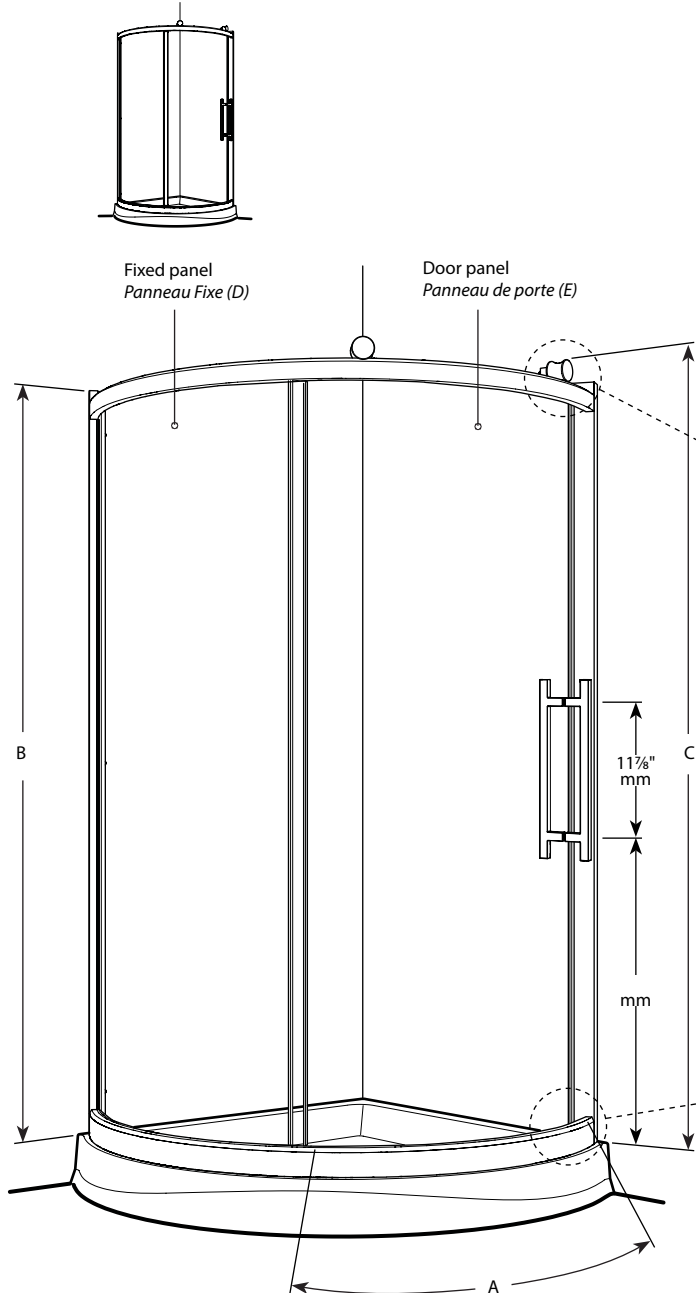

**Arc - corner shower enclosure / Arc - douche en coin**

Model shown / Modèle présenté : FSA36-11-40

**FEATURES / CARACTÉRISTIQUES :**

- ◆ Space-saving sliding door panel  
*Porte coulissante parfaite pour les petits espaces*
- ◆ Tempered glass  
*Verre trempé*
- ◆ Glass thickness : 1/4" (6mm) clear, 3/16" (5mm) Paris point  
*Épaisseur du verre : 1/4" (6mm) clair, 3/16" (5mm) point de Paris*
- ◆ Reversible right and left-opening door configuration  
*Ouverture de porte réversible à gauche ou à droite*
- ◆ Removable center support column  
*Barre de support centrale amovible*
- ◆ Solid brass decorative top-rolling system  
*Système de roulement en laiton solide dans le haut de la porte*
- ◆ Anti-jump bottom-roller system  
*Système de roulement anti-saut au bas*
- ◆ Flat large brass two-sided handle  
*Grande poignée plate en laiton (intérieur et extérieur)*
- ◆ 10-year limited warranty  
*Garantie limitée de 10 ans*
- ◆ Easy to install (see Instruction Manual)  
*Facile à installer (Voir le manuel d'instruction)*

With center column / Avec barre de support centrale

Top View / Plan

Without center column / Sans barre de support centrale

Model Modèle	Dimension Dimension	Approx. Entry Opening Ouverture entrée approx. (A)	Height Hauteur (B)	Height to top of roller Hauteur jusqu'au dessus de la roulette (C)	Door panel Panneau de porte (D)	Fixed panel Panneau fixe (E)	Acrylic Wall Mur acrylique	Acrylic Base Base acrylique
FSA36	36" x 36" 914mm x 914mm	25" 635mm	75" 1905mm	76" 1930mm	∩32" x 71 5/16" ∩812mm x 1818mm	∩29 1/2" x 70 1/2" ∩749mm x 1790mm	AWF3677	ABB36, ALB36