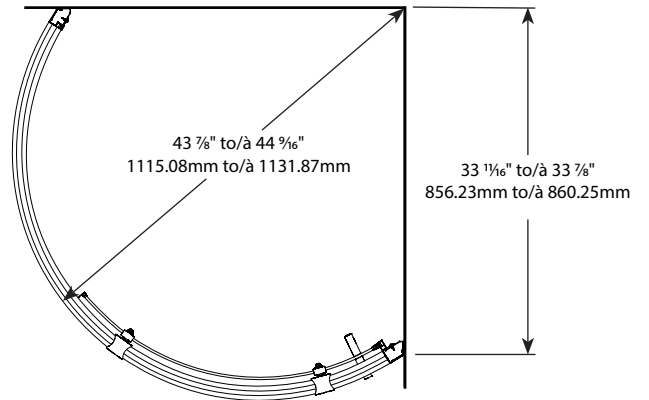

**Arc - corner shower enclosure / Arc - douche en coin**

Model shown / Modèle présenté : FSA36-11-40

**FEATURES / CARACTÉRISTIQUES :**

- ◆ Space-saving sliding door panel  
*Porte coulissante parfaite pour les petits espaces*
- ◆ Tempered glass  
*Verre trempé*
- ◆ Glass thickness : 1/4" (6mm) clear, 3/16" (5mm) Paris point  
*Épaisseur du verre : 1/4" (6mm) clair, 3/16" (5mm) point de Paris*
- ◆ Reversible right and left-opening door configuration  
*Ouverture de porte réversible à gauche ou à droite*
- ◆ Removable center support column  
*Barre de support centrale amovible*
- ◆ Solid brass decorative top-rolling system  
*Système de roulement en laiton solide dans le haut de la porte*
- ◆ Anti-jump bottom-roller system  
*Système de roulement anti-saut au bas*
- ◆ Flat large brass two-sided handle  
*Grande poignée plate en laiton (intérieur et extérieur)*
- ◆ 10-year limited warranty  
*Garantie limitée de 10 ans*
- ◆ Easy to install (see Instruction Manual)  
*Facile à installer (Voir le manuel d'instruction)*

With center column / Avec barre de support centrale

Top View / Plan

Without center column / Sans barre de support centrale

Model Modèle	Dimension Dimension	Approx. Entry Opening Ouverture entrée approx. (A)	Height Hauteur (B)	Height to top of roller Hauteur jusqu'au dessus de la roulette (C)	Door panel Panneau de porte (D)	Fixed panel Panneau fixe (E)	Acrylic Wall Mur acrylique	Acrylic Base Base acrylique
FSA36	36" x 36" 914mm x 914mm	25" 635mm	75" 1905mm	76" 1930mm	∩32" x 71 5/16" ∩812mm x 1818mm	∩29 1/2" x 70 1/2" ∩749mm x 1790mm	AWF3677	ABB36, ALB36