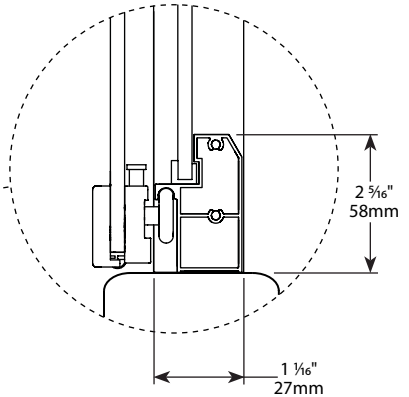

**Arc - corner shower enclosure / Arc - douche en coin**

Model shown / Modèle présenté : FSA36-11-40

**FEATURES / CARACTÉRISTIQUES :**

- ◆ Space-saving sliding door panel  
*Porte coulissante parfaite pour les petits espaces*
- ◆ Tempered glass  
*Verre trempé*
- ◆ Glass thickness : 1/4" (6mm) clear, 3/16" (5mm) Paris point  
*Épaisseur du verre : 1/4" (6mm) clair, 3/16" (5mm) point de Paris*
- ◆ Reversible right and left-opening door configuration  
*Ouverture de porte réversible à gauche ou à droite*
- ◆ Removable center support column  
*Barre de support centrale amovible*
- ◆ Solid brass decorative top-rolling system  
*Système de roulement en laiton solide dans le haut de la porte*
- ◆ Anti-jump bottom-roller system  
*Système de roulement anti-saut au bas*
- ◆ Flat large brass two-sided handle  
*Grande poignée plate en laiton (intérieur et extérieur)*
- ◆ 10-year limited warranty  
*Garantie limitée de 10 ans*
- ◆ Easy to install (see Instruction Manual)  
*Facile à installer (Voir le manuel d'instruction)*

With center column / Avec barre de support centrale

Top View / Plan

Without center column / Sans barre de support centrale

Model Modèle	Dimension Dimension	Approx. Entry Opening Ouverture entrée approx. (A)	Height Hauteur (B)	Height to top of roller Hauteur jusqu'au dessus de la roulette (C)	Door panel Panneau de porte (D)	Fixed panel Panneau fixe (E)	Acrylic Wall Mur acrylique	Acrylic Base Base acrylique
FSA36	36" x 36" 914mm x 914mm	25" 635mm	75" 1905mm	76" 1930mm	∩32" x 71 5/16" ∩812mm x 1818mm	∩29 1/2" x 70 1/2" ∩749mm x 1790mm	AWF3677	ABB36, ALB36