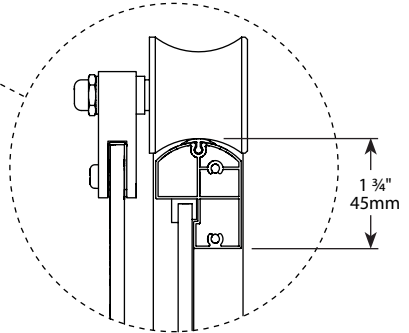

**Arc - corner shower enclosure / Arc - douche en coin**

Model shown / Modèle présenté : FSA36-11-40

**FEATURES / CARACTÉRISTIQUES :**

- ◆ Space-saving sliding door panel  
*Porte coulissante parfaite pour les petits espaces*
- ◆ Tempered glass  
*Verre trempé*
- ◆ Glass thickness : 1/4" (6mm) clear, 3/16" (5mm) Paris point  
*Épaisseur du verre : 1/4" (6mm) clair, 3/16" (5mm) point de Paris*
- ◆ Reversible right and left-opening door configuration  
*Ouverture de porte réversible à gauche ou à droite*
- ◆ Removable center support column  
*Barre de support centrale amovible*
- ◆ Solid brass decorative top-rolling system  
*Système de roulement en laiton solide dans le haut de la porte*
- ◆ Anti-jump bottom-roller system  
*Système de roulement anti-saut au bas*
- ◆ Flat large brass two-sided handle  
*Grande poignée plate en laiton (intérieur et extérieur)*
- ◆ 10-year limited warranty  
*Garantie limitée de 10 ans*
- ◆ Easy to install (see Instruction Manual)  
*Facile à installer (Voir le manuel d'instruction)*

With center column / Avec barre de support centrale

Top View / Plan

Without center column / Sans barre de support centrale

Model Modèle	Dimension Dimension	Approx. Entry Opening Ouverture entrée approx. (A)	Height Hauteur (B)	Height to top of roller Hauteur jusqu'au dessus de la roulette (C)	Door panel Panneau de porte (D)	Fixed panel Panneau fixe (E)	Acrylic Wall Mur acrylique	Acrylic Base Base acrylique
FSA36	36" x 36" 914mm x 914mm	25" 635mm	75" 1905mm	76" 1930mm	∩32" x 71 5/16" ∩812mm x 1818mm	∩29 1/2" x 70 1/2" ∩749mm x 1790mm	AWF3677	ABB36, ALB36