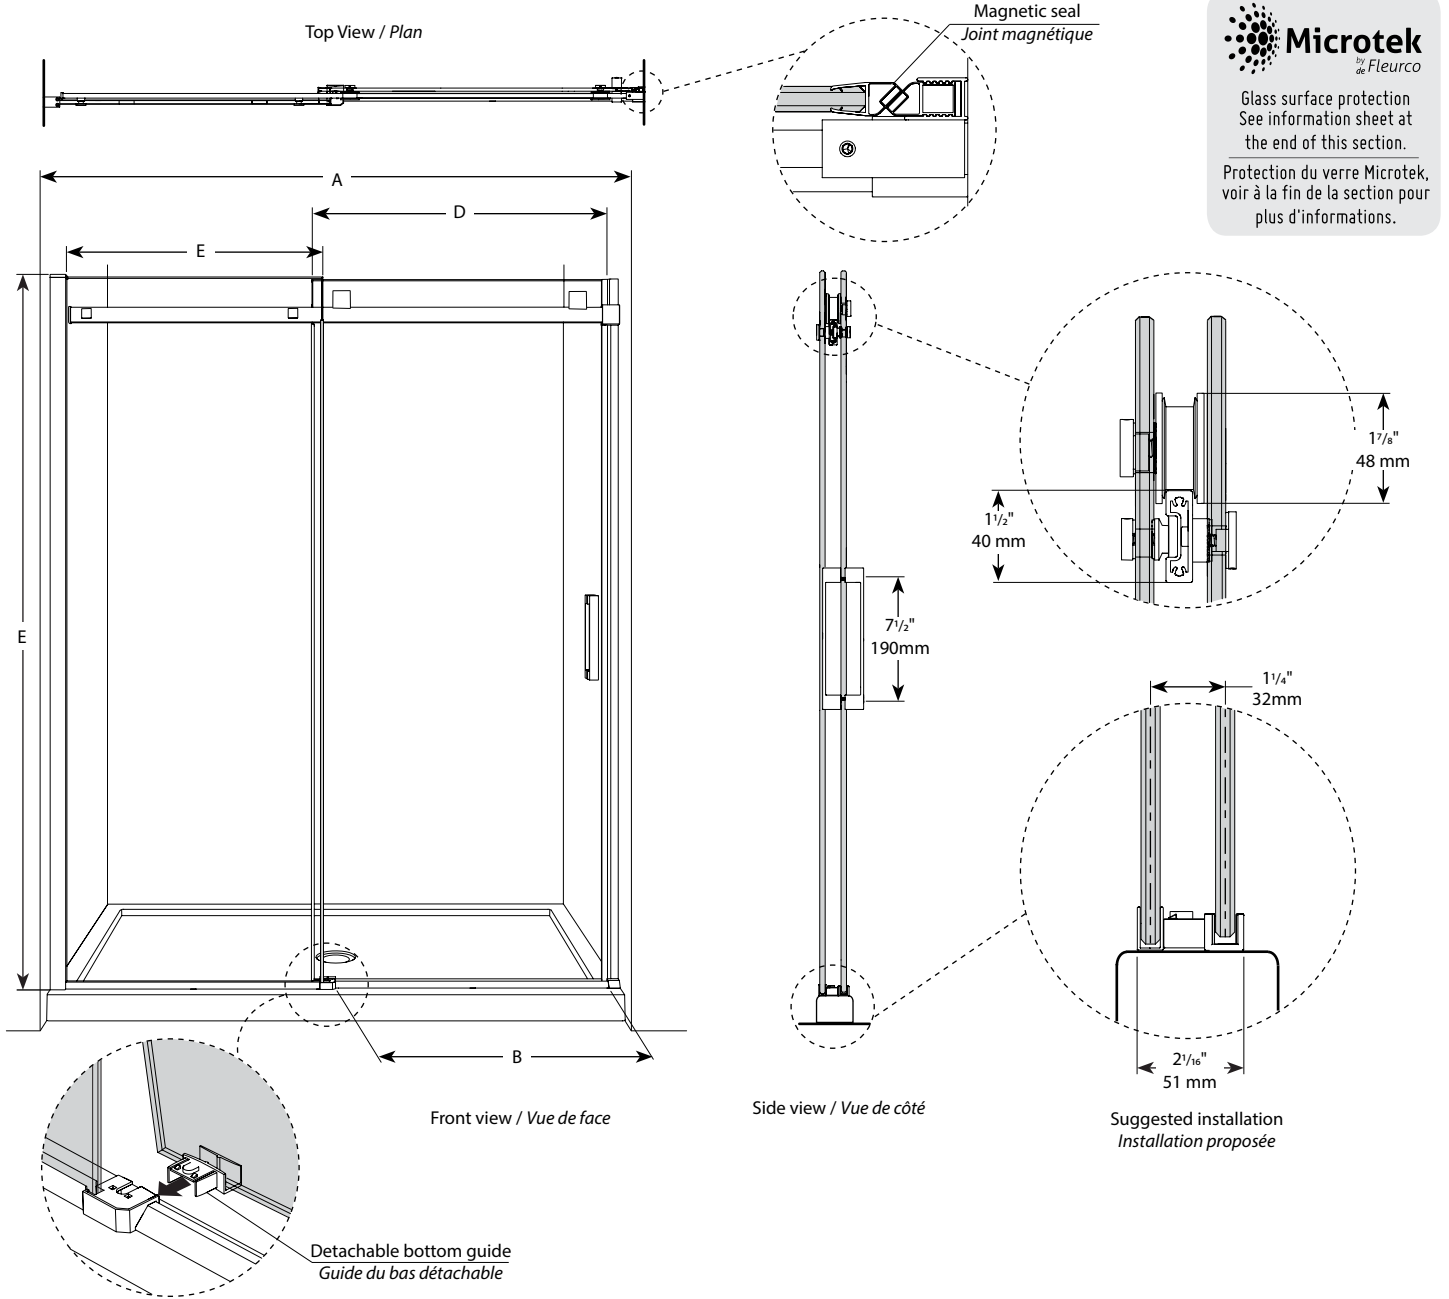

Sliding door and fixed panel / Porte coulissante et panneau fixe

Model shown / Modèle présenté : NS148-11-40

FEATURES / CARACTÉRISTIQUES :

- ◆ European style frameless doors
Portes sans cadre de style européen.
- ◆ Right or left space-saving sliding door panel
Ouverture coulissante à droite ou à gauche pour les petits espaces
- ◆ Tempered glass
Verre trempé
- ◆ Detachable bottom guide to facilitate maintenance
Guide du bas détachable pour entretien facile
- ◆ Door magnets ensure a water-tight seal.
Des aimants de fermeture assurent l'étanchéité
- ◆ Glass thickness : 5/16" (8mm) fixed panel, 5/16" (8mm) door panel
Épaisseur du verre : 5/16" (8mm) panneau fixe, 5/16" (8mm) panneau de porte
- ◆ Multiple configurations available
Configurations multiples disponibles
- ◆ 10-year limited warranty
Garantie limitée de 10 ans
- ◆ Microtek glass surface protection included
Protection du verre Microtek incluse
- ◆ Easy to install (see Instruction Manual)
Facile à installer (Voir le manuel d'instruction)

Model / Modèle	Wall Opening / Ouverture (A)	Approx. Entry Opening / Entrée (B)	Height / Hauteur (C)	Door Panel / Panneau de porte (D)	Fixed Panel / Panneau fixe (E)	Base
NS148	46" to/à 48" 1168mm to/à 1219mm	18" to/à 20" 457mm to/à 508mm	79" 2007mm	24 1/4" x 78 9/16" 616mm x 1995mm	23" x 78 3/4" 584mm x 2000mm	ABF3248, ABF3448, ABF3648, ABE3648, ADF3648 ABF4836-3, ABT4836-3, ADT4836-3, AZM4836
NS160	56" to/à 60" 1422mm to/à 1524mm	21" to/à 25" 533mm to/à 635mm	79" 2007mm	31 1/4" x 78 9/16" 794mm x 1995mm	28" x 78 3/4" 711mm x 2000mm	ABF3060, ABE3260, ABF3260, ABF6032-L3/R3, ADT6032-L3/R3 ABT6032-L3/R3, AZM6032, ABF3460, ABE3660, ADF3660, ABF3660, ABF6036-3 ABT6036-3, ADT6036-3, AZM6036, ABF4260, ABF4860