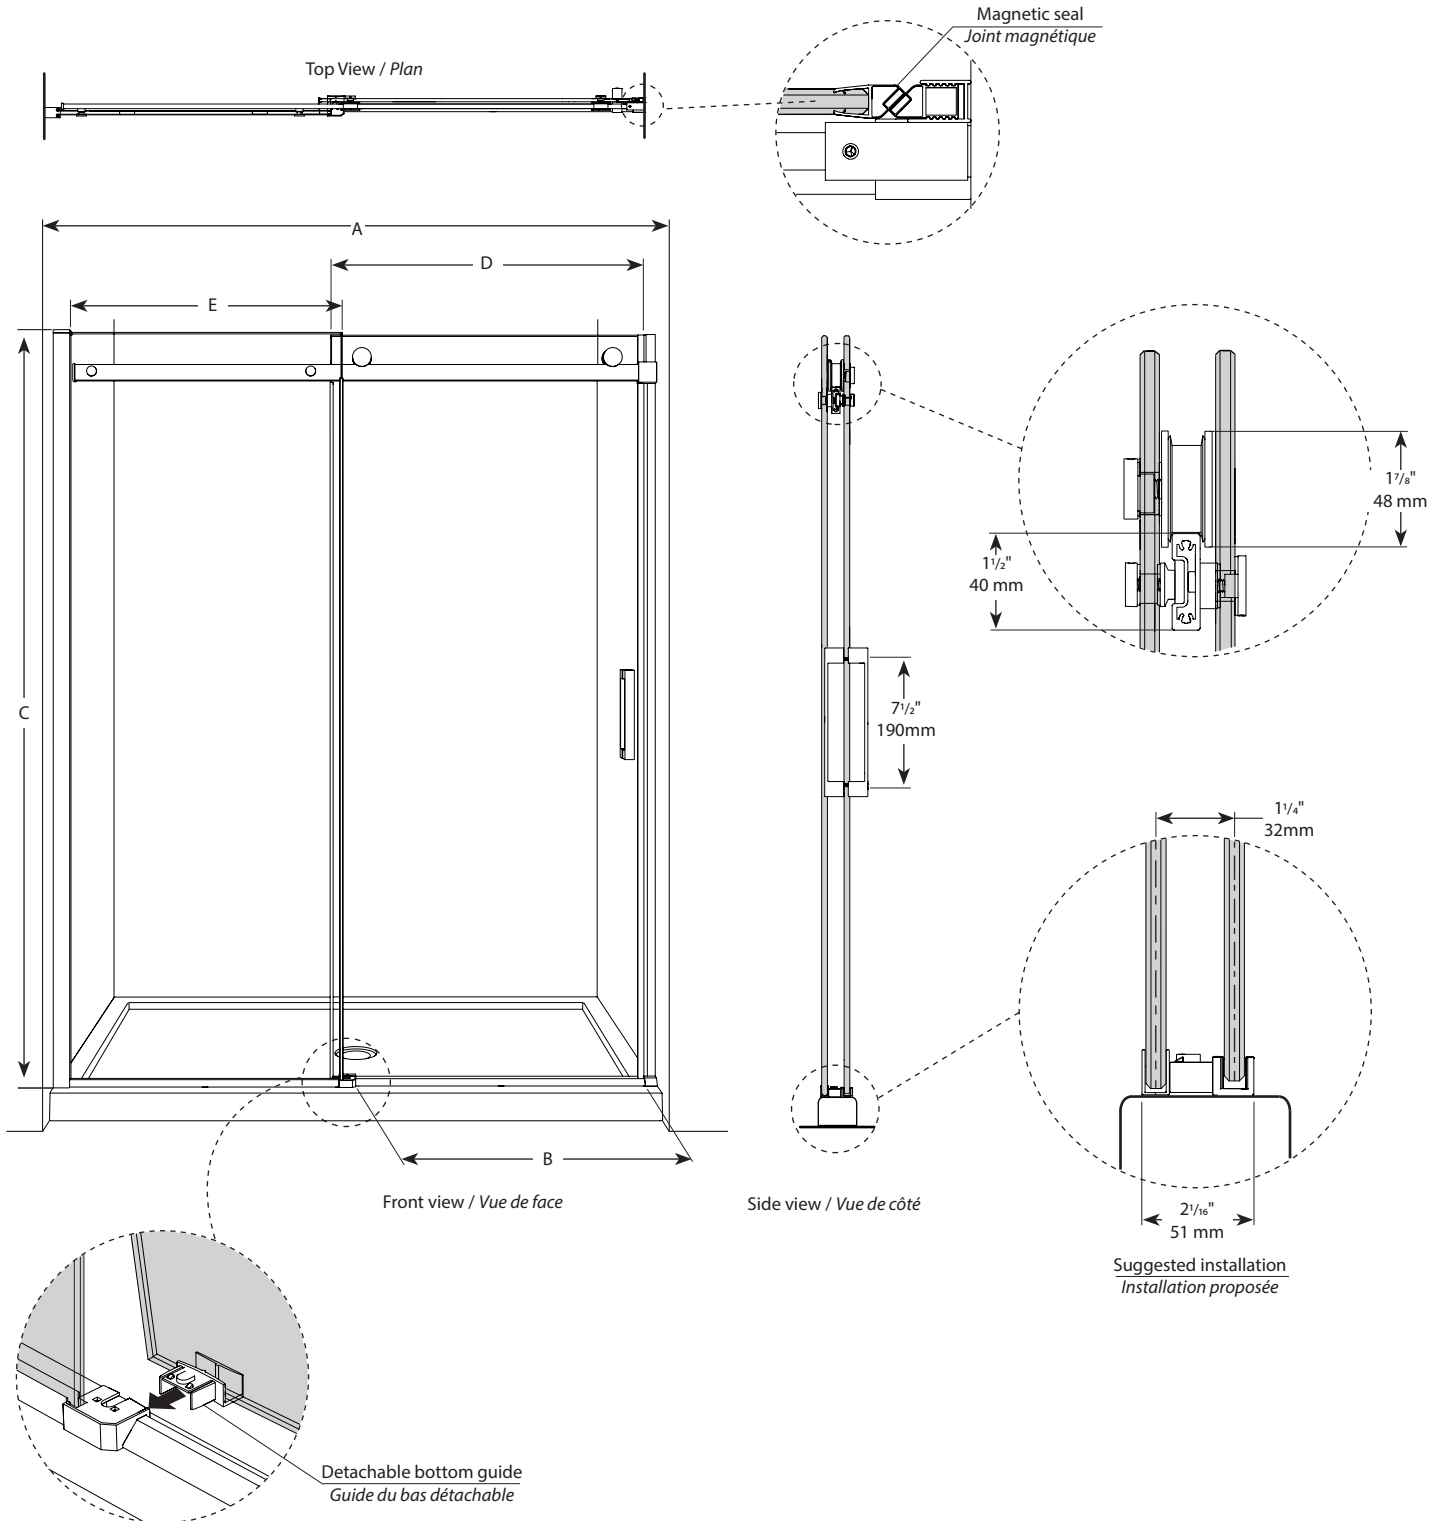

Technical information / Information technique

Project / Projet : Contact : Date : Tel / Tél :	Products and specifications are subject to change without notice. Please contact our sale office for any further enquiry. <i>Les produits et les caractéristiques peuvent être modifiés sans préavis. Pour toute demande de renseignements, veuillez communiquer avec notre service à la clientèle.</i>	Glass Options / Verre $\frac{5}{16}$" 8mm 40 : Clear / Clair	Finish Options / Fini 11 : Chrome / Chrome 25 : Brushed Nickel / Nickel brossé 33 : Matte Black / Noir mat