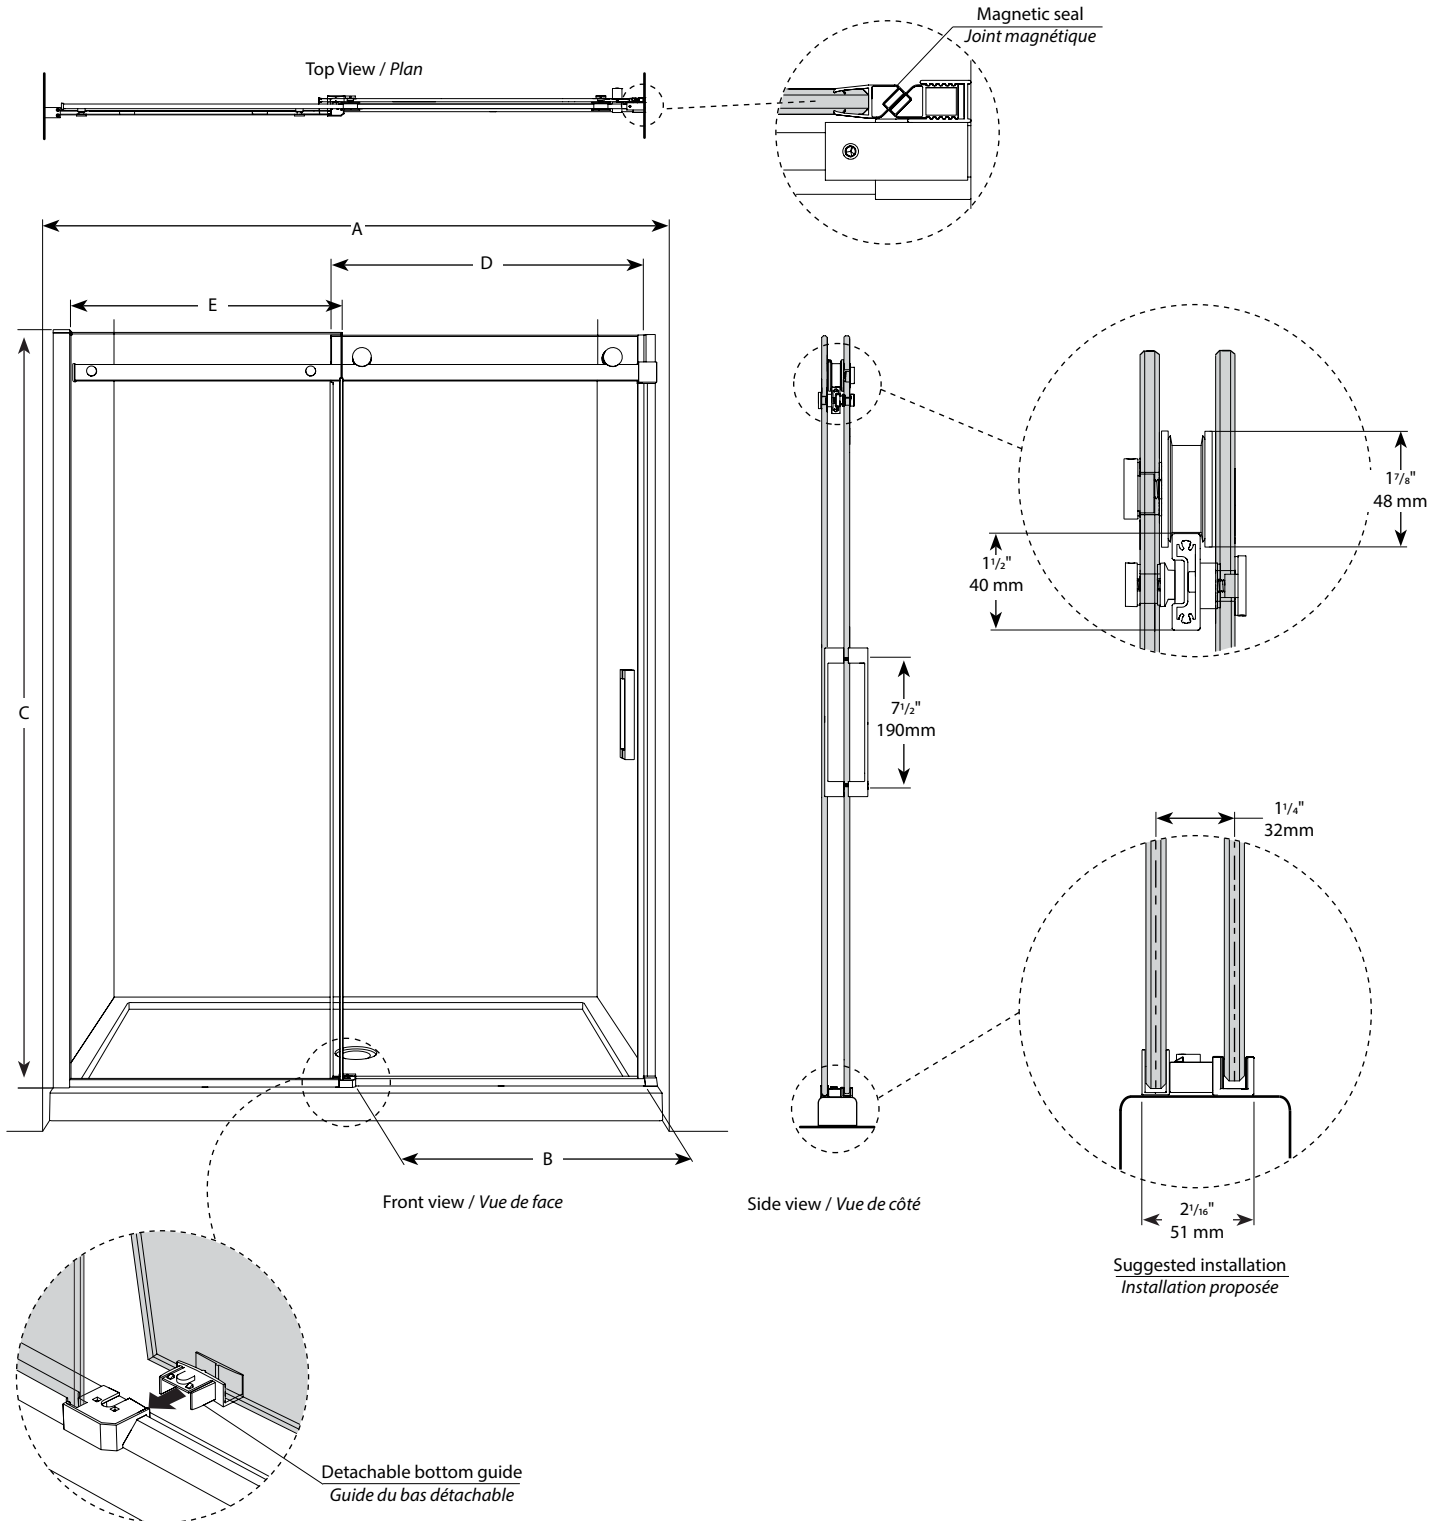

Technical information / Information technique

Project / Projet : Contact : Date : Tel / Tél :	Products and specifications are subject to change without notice. Please contact our sale office for any further enquiry. <i>Les produits et les caractéristiques peuvent être modifiés sans préavis. Pour toute demande de renseignements, veuillez communiquer avec notre service à la clientèle.</i>	Glass Options / Verre (5/16", 8mm) 40 : Clear / Clair	Finish Options / Fini 11 : Chrome / Chrome 25 : Brushed Nickel / Nickel brossé 33: Matte Black / Noir mat