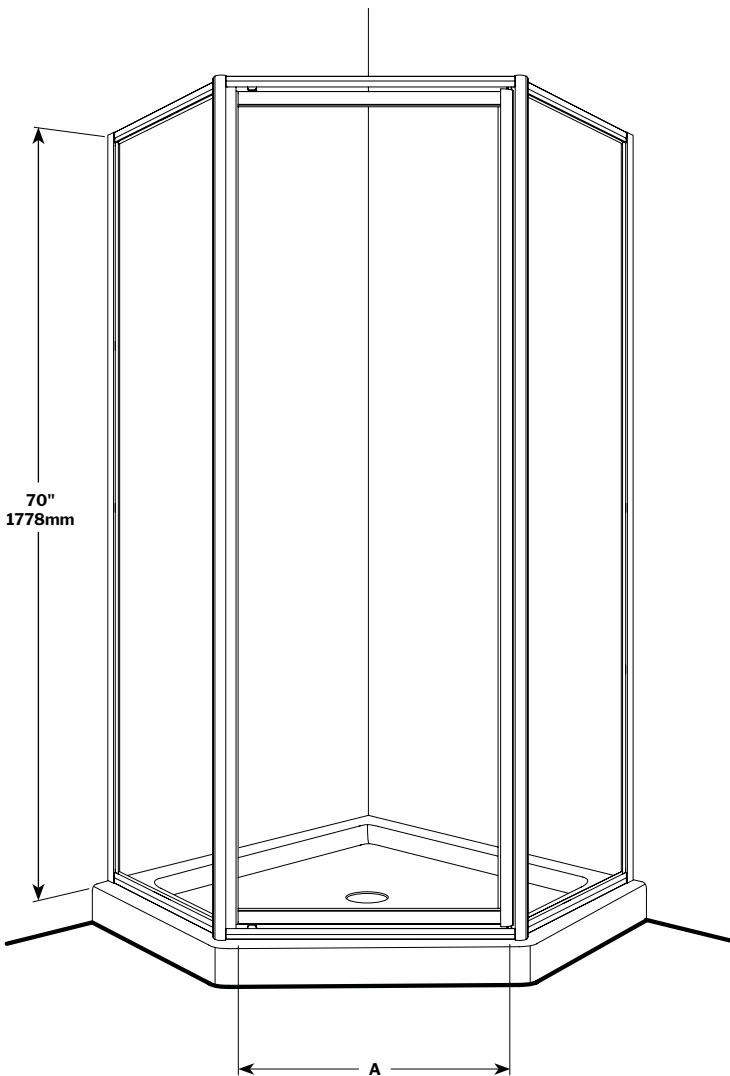

Montréal Neo / Néó | Shower / Douche

Neo - angle pivot door / Porte pivotante néo-angle

Model shown / Modèle présenté: FNAS36-11-70

FEATURES / CARACTÉRISTIQUES :

- Multiple configurations
Configurations multiples disponibles
- 5/32" (4mm) clear tempered glass
5/32" (4mm) raindrop tempered glass
Verre trempé clair ou perlé de 5/32" (4 mm)
- Reversible right and left-opening door configuration
Ouverture de porte réversible à gauche ou à droite
- Heavy-duty extrusions
Extrusions solides
- Easy to install (see Instruction Manual)
Facile à installer (Voir le manuel d'instruction)

MODEL MODÈLE	APPROX. ENTRY OPENING OUVERTURE ENTRÉE APPROX. (A)	(MIN / MAX) FINISHED WALL TO CENTER OF FIXED PANEL OUVERTURE DU MUR FINI À CENTRE DU Panneau fixe (B)	(MIN / MAX) FINISHED WALL TO CENTER OF DOOR PANEL OUVERTURE DU MUR FINI À CENTRE DU Panneau porte (C)	FIXED PANEL (INCL.AL) Panneaux fixes (INCL.AL) (D)	DOOR PANEL (INCL.AL) Panneau de porte (INCL.AL) (E)	DOOR PANEL WITH FRAME Panneau de porte avec cadre (F)	ACRYLIC WALL MUR ACRYLIQUE	BASE
FNAS36	19" 483mm	33 3/4" to/à 34 3/8" 857mm to/à 873mm	35 3/4" to/à 36 3/4" 908mm to/à 933mm	16 3/4" x 69 5/8" 425mm x 1768mm	21 3/4" x 66 3/8" 552mm x 1686mm	23 3/4" x 69 5/8" 603mm x 1768mm	AWF3677	ALN36
FNAS36HY	19" 483mm	33 3/4" to/à 34 3/8" 857mm to/à 873mm	35 3/4" to/à 36 3/4" 908mm to/à 933mm	14 1/2" x 69 5/8" 368mm x 1768mm	21 3/4" x 66 3/8" 552mm x 1686mm	23 3/4" x 69 5/8" 603mm x 1768mm	Model only fits HYTEK 36" one piece fiberglass unit. Ces douches sont compatibles seulement avec l'unité modulaire en fibre de verre HYTEK 36po.	
FNAS38	20" 508mm	34 3/4" to/à 35 3/8" 883mm to/à 898mm	37 1/8" to/à 38 1/8" 943mm to/à 968mm	17 5/8" x 69 5/8" 447mm x 1768mm	23 1/2" x 66 3/8" 597mm x 1686mm	25 1/4" x 69 5/8" 641mm x 1768mm	AWF3877	ALN38