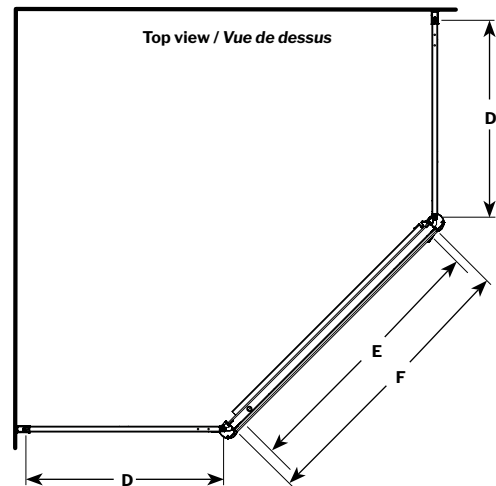

Montréal Neo / Néó | Shower / Douche

Neo - angle pivot door / Porte pivotante néo-angle

Model shown / Modèle présenté: FNAS36-11-70

FEATURES / CARACTÉRISTIQUES :

- Multiple configurations
Configurations multiples disponibles
- 5/32" (4mm) clear tempered glass
5/32" (4mm) raindrop tempered glass
Verre trempé clair ou perlé de 5/32" (4 mm)
- Reversible right and left-opening door configuration
Ouverture de porte réversible à gauche ou à droite
- Heavy-duty extrusions
Extrusions solides
- Easy to install (see Instruction Manual)
Facile à installer (Voir le manuel d'instruction)

MODEL MODÈLE	APPROX. ENTRY OPENING OUVERTURE ENTRÉE APPROX. (A)	(MIN / MAX) FINISHED WALL TO CENTER OF FIXED PANEL OUVERTURE DU MUR FINI À CENTRE DU Panneau fixe (B)	(MIN / MAX) FINISHED WALL TO CENTER OF DOOR PANEL OUVERTURE DU MUR FINI À CENTRE DU Panneau porte (C)	FIXED PANEL (INCL.AL) Panneaux fixes (INCL.AL) (D)	DOOR PANEL (INCL.AL) Panneau de porte (INCL.AL) (E)	DOOR PANEL WITH FRAME Panneau de porte avec cadre (F)	ACRYLIC WALL MUR ACRYLIQUE	BASE
FNAS36	19" 483mm	33 3/4" to/à 34 3/8" 857mm to/à 873mm	35 3/4" to/à 36 3/4" 908mm to/à 933mm	16 3/4" x 69 5/8" 425mm x 1768mm	21 3/4" x 66 3/8" 552mm x 1686mm	23 3/4" x 69 5/8" 603mm x 1768mm	AWF3677	ALN36
FNAS36HY	19" 483mm	33 3/4" to/à 34 3/8" 857mm to/à 873mm	35 3/4" to/à 36 3/4" 908mm to/à 933mm	14 1/2" x 69 5/8" 368mm x 1768mm	21 3/4" x 66 3/8" 552mm x 1686mm	23 3/4" x 69 5/8" 603mm x 1768mm	Model only fits HYTEK 36" one piece fiberglass unit. Ces douches sont compatibles seulement avec l'unité modulaire en fibre de verre HYTEK 36po.	
FNAS38	20" 508mm	34 3/4" to/à 35 3/8" 883mm to/à 898mm	37 1/8" to/à 38 1/8" 943mm to/à 968mm	17 5/8" x 69 5/8" 447mm x 1768mm	23 1/2" x 66 3/8" 597mm x 1686mm	25 1/4" x 69 5/8" 641mm x 1768mm	AWF3877	ALN38