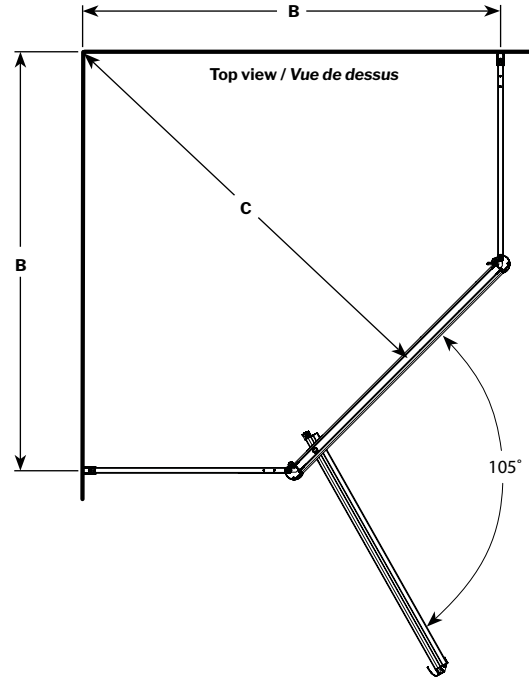

Montréal Neo / Néó | Shower / Douche

Neo - angle pivot door / Porte pivotante néo-angle

Model shown / Modèle présenté: FNAS36-11-70

FEATURES / CARACTÉRISTIQUES :

- Multiple configurations
Configurations multiples disponibles
- 5/32" (4mm) clear tempered glass
5/32" (4mm) raindrop tempered glass
Verre trempé clair ou perlé de 5/32" (4 mm)
- Reversible right and left-opening door configuration
Ouverture de porte réversible à gauche ou à droite
- Heavy-duty extrusions
Extrusions solides
- Easy to install (see Instruction Manual)
Facile à installer (Voir le manuel d'instruction)

MODEL MODÈLE	APPROX. ENTRY OPENING OUVERTURE ENTRÉE APPROX. (A)	(MIN / MAX) FINISHED WALL TO CENTER OF FIXED PANEL OUVERTURE DU MUR FINI À CENTRE DU Panneau fixe (B)	(MIN / MAX) FINISHED WALL TO CENTER OF DOOR PANEL OUVERTURE DU MUR FINI À CENTRE DU Panneau porte (C)	FIXED PANEL (INCL.AL) Panneaux fixes (INCL.AL) (D)	DOOR PANEL (INCL.AL) Panneau de porte (INCL.AL) (E)	DOOR PANEL WITH FRAME Panneau de porte avec cadre (F)	ACRYLIC WALL MUR ACRYLIQUE	BASE
FNAS36	19" 483mm	33 3/4" to/à 34 3/8" 857mm to/à 873mm	35 3/4" to/à 36 3/4" 908mm to/à 933mm	16 3/4" x 69 5/8" 425mm x 1768mm	21 3/4" x 66 3/8" 552mm x 1686mm	23 3/4" x 69 5/8" 603mm x 1768mm	AWF3677	ALN36
FNAS36HY	19" 483mm	33 3/4" to/à 34 3/8" 857mm to/à 873mm	35 3/4" to/à 36 3/4" 908mm to/à 933mm	14 1/2" x 69 5/8" 368mm x 1768mm	21 3/4" x 66 3/8" 552mm x 1686mm	23 3/4" x 69 5/8" 603mm x 1768mm	Model only fits HYTEK 36" one piece fiberglass unit. Ces douches sont compatibles seulement avec l'unité modulaire en fibre de verre HYTEK 36po.	
FNAS38	20" 508mm	34 3/4" to/à 35 3/8" 883mm to/à 898mm	37 1/8" to/à 38 1/8" 943mm to/à 968mm	17 5/8" x 69 5/8" 447mm x 1768mm	23 1/2" x 66 3/8" 597mm x 1686mm	25 1/4" x 69 5/8" 641mm x 1768mm	AWF3877	ALN38