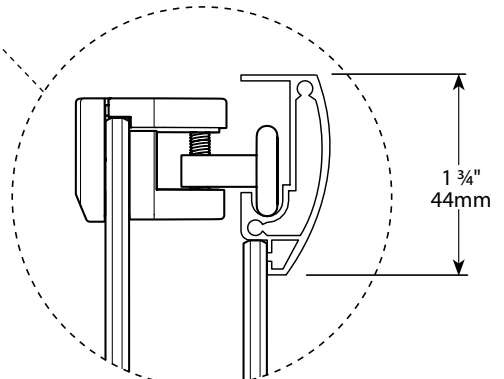

Corner entry sliding doors / Portes coulissantes pour douche carré avec entrée en coin

Model shown / Modèle présenté: Capri Square / Capri Carré (FAC36-11-40)

FEATURES / CARACTÉRISTIQUES :

- ◆ Smooth top and bottom ball-bearing roller system
Système de roulement à bille doux en haut et en bas
- ◆ Anti-jump top and bottom rollers
Roulement anti-saut au haut et au bas
- ◆ Heavy-duty extrusions
Extrusions solides
- ◆ Two sliding doors
Deux portes coulissantes
- ◆ Tempered glass
Verre trempé
- ◆ Glass thickness: 3/16" (5mm) clear and prism
Épaisseur du verre: 3/16" (5mm) clair et prisme
- ◆ 10-year limited warranty
Garantie limitée de 10 ans
- ◆ Easy to install (see Instruction Manual)
Facile d'installation (Voir le manuel d'instruction)

Model / Modèle	Dimension / Dimension	Approx. Entry Opening / Ouverture entrée approx. (A)	(Min / Max) Finished wall to wall jamb / Ouverture du mur fini au jambage (B)	Fixed Panels / Panneaux fixes	Door Panels / Panneaux de porte	Acrylic Wall / Mur acrylique	Acrylic Wall / Mur acrylique
FAC36	36" x 36" 914mm x 914mm	18" 457mm	33 3/4" to 34 1/4" 857mm to 870mm	13 1/8" 354mm	17 1/2" 445mm	AWF36	ABC36