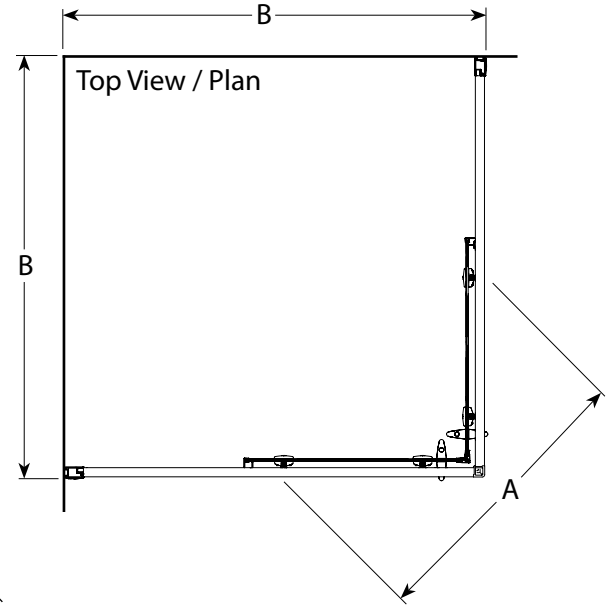

Corner entry sliding doors / Portes coulissantes pour douche carré avec entrée en coin

Model shown / Modèle présenté: Capri Square / Capri Carré (FAC36-11-40)

FEATURES / CARACTÉRISTIQUES :

- ◆ Smooth top and bottom ball-bearing roller system
Système de roulement à bille doux en haut et en bas
- ◆ Anti-jump top and bottom rollers
Roulement anti-saut au haut et au bas
- ◆ Heavy-duty extrusions
Extrusions solides
- ◆ Two sliding doors
Deux portes coulissantes
- ◆ Tempered glass
Verre trempé
- ◆ Glass thickness: 3/16" (5mm) clear and prism
Épaisseur du verre: 3/16" (5mm) clair et prisme
- ◆ 10-year limited warranty
Garantie limitée de 10 ans
- ◆ Easy to install (see Instruction Manual)
Facile d'installation (Voir le manuel d'instruction)

Model / Modèle	Dimension / Dimension	Approx. Entry Opening / Ouverture entrée approx. (A)	(Min / Max) Finished wall to wall jamb / Ouverture du mur fini au jambage (B)	Fixed Panels / Panneaux fixes	Door Panels / Panneaux de porte	Acrylic Wall / Mur acrylique	Acrylic Wall / Mur acrylique
FAC36	36" x 36" 914mm x 914mm	18" 457mm	33 3/4" to 34 1/4" 857mm to 870mm	13 1/8" 354mm	17 1/2" 445mm	AWF36	ABC36