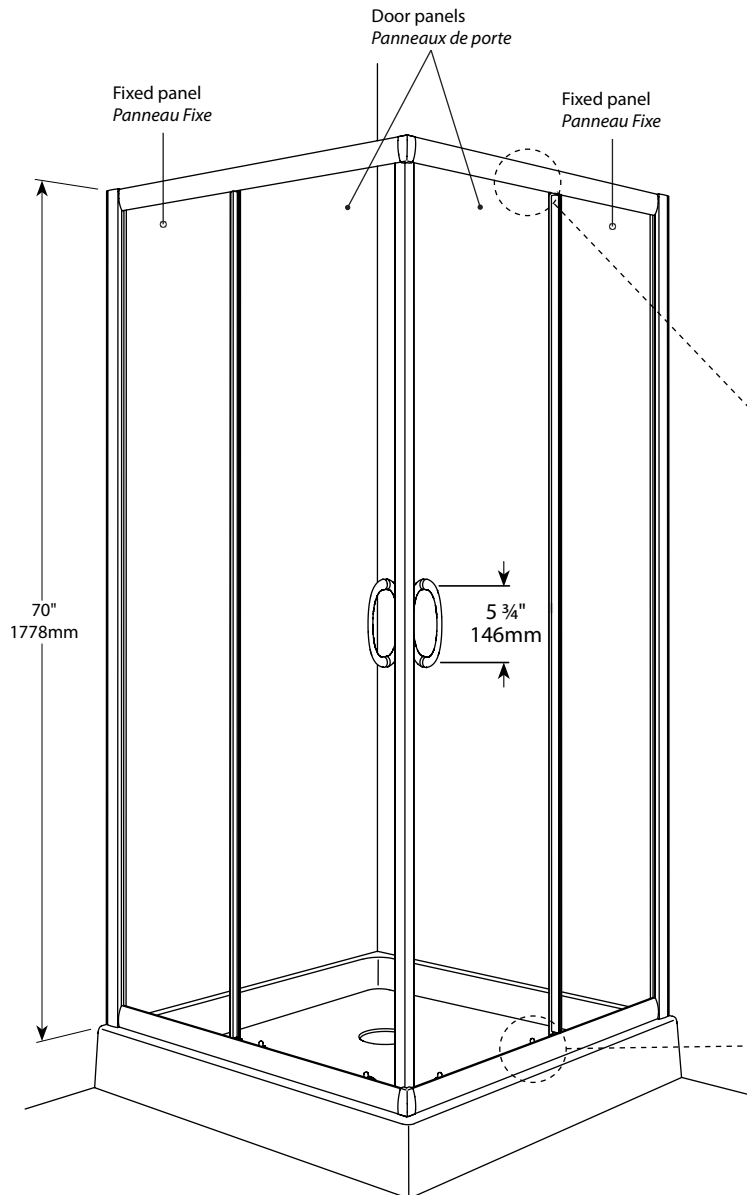

Corner entry sliding doors / Portes coulissantes pour douche carré avec entrée en coin

Model shown / Modèle présenté: Capri Square / Capri Carré (FAC36-11-40)

FEATURES / CARACTÉRISTIQUES :

- ◆ Smooth top and bottom ball-bearing roller system
Système de roulement à bille doux en haut et en bas
- ◆ Anti-jump top and bottom rollers
Roulement anti-saut au haut et au bas
- ◆ Heavy-duty extrusions
Extrusions solides
- ◆ Two sliding doors
Deux portes coulissantes
- ◆ Tempered glass
Verre trempé
- ◆ Glass thickness: 3/16" (5mm) clear and prism
Épaisseur du verre: 3/16" (5mm) clair et prisme
- ◆ 10-year limited warranty
Garantie limitée de 10 ans
- ◆ Easy to install (see Instruction Manual)
Facile d'installation (Voir le manuel d'instruction)

Model / Modèle	Dimension / Dimension	Approx. Entry Opening / Ouverture entrée approx. (A)	(Min / Max) Finished wall to wall jamb / Ouverture du mur fini au jambage (B)	Fixed Panels / Panneaux fixes	Door Panels / Panneaux de porte	Acrylic Wall / Mur acrylique	Acrylic Wall / Mur acrylique
FAC36	36" x 36" 914mm x 914mm	18" 457mm	33 3/4" to 34 1/4" 857mm to 870mm	13 1/8" 354mm	17 1/2" 445mm	AWF36	ABC36