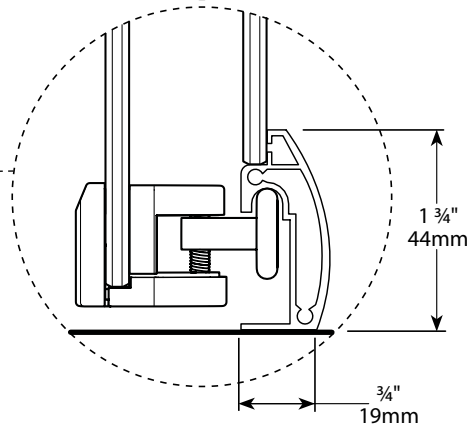

Corner entry sliding doors / Portes coulissantes pour douche carré avec entrée en coin

Model shown / Modèle présenté: Capri Square / Capri Carré (FAC36-11-40)

FEATURES / CARACTÉRISTIQUES :

- ◆ Smooth top and bottom ball-bearing roller system
Système de roulement à bille doux en haut et en bas
- ◆ Anti-jump top and bottom rollers
Roulement anti-saut au haut et au bas
- ◆ Heavy-duty extrusions
Extrusions solides
- ◆ Two sliding doors
Deux portes coulissantes
- ◆ Tempered glass
Verre trempé
- ◆ Glass thickness: 3/16" (5mm) clear and prism
Épaisseur du verre: 3/16" (5mm) clair et prisme
- ◆ 10-year limited warranty
Garantie limitée de 10 ans
- ◆ Easy to install (see Instruction Manual)
Facile d'installation (Voir le manuel d'instruction)

Model / Modèle	Dimension / Dimension	Approx. Entry Opening / Ouverture entrée approx. (A)	(Min / Max) Finished wall to wall jamb / Ouverture du mur fini au jambage (B)	Fixed Panels / Panneaux fixes	Door Panels / Panneaux de porte	Acrylic Wall / Mur acrylique	Acrylic Wall / Mur acrylique
FAC36	36" x 36" 914mm x 914mm	18" 457mm	33 3/4" to 34 1/4" 857mm to 870mm	13 1/8" 354mm	17 1/2" 445mm	AWF36	ABC36