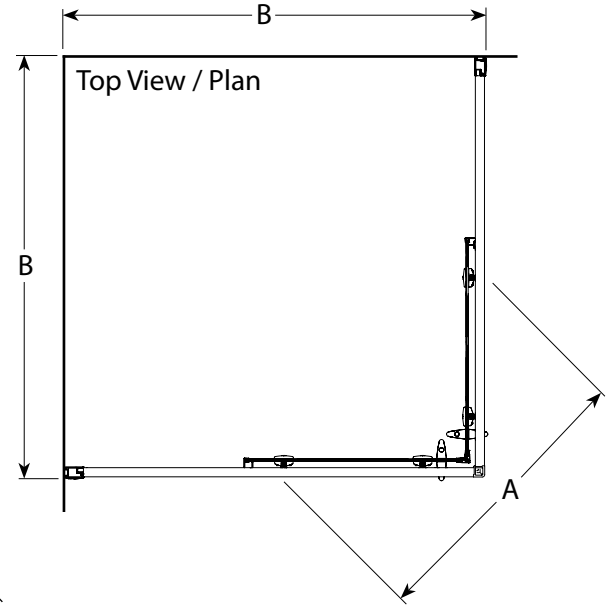

Corner entry sliding doors / *Portes coulissantes pour douche carré avec entrée en coin*

Model shown / *Modèle présenté*: Capri Square / Capri Carré (FAC36-11-40)

FEATURES / CARACTÉRISTIQUES :

- ◆ Smooth top and bottom ball-bearing roller system
Système de roulement à bille doux en haut et en bas
- ◆ Anti-jump top and bottom rollers
Roulement anti-saut au haut et au bas
- ◆ Heavy-duty extrusions
Extrusions solides
- ◆ Two sliding doors
Deux portes coulissantes
- ◆ Tempered glass
Verre trempé
- ◆ Glass thickness: 3/16" (5mm) clear and prism
Épaisseur du verre: 3/16" (5mm) clair et prisme
- ◆ 10-year limited warranty
Garantie limitée de 10 ans
- ◆ Easy to install (see Instruction Manual)
Facile d'installation (Voir le manuel d'instruction)

Model Modèle	Dimension Dimension	Approx. Entry Opening Ouverture entrée approx. (A)	(Min / Max) Finished wall to wall jamb Ouverture du mur fini au jambage (B)	Fixed Panels Panneaux fixes	Door Panels Panneaux de porte	Acrylic Wall Mur acrylique	Acrylic Wall Mur acrylique
FAC36	36" x 36" 914mm x 914mm	18" 457mm	33 1/4" to/à 34" 864mm to/à 845mm	13 1/16" 354mm	17 1/2" 445mm	AWF36	ABC36