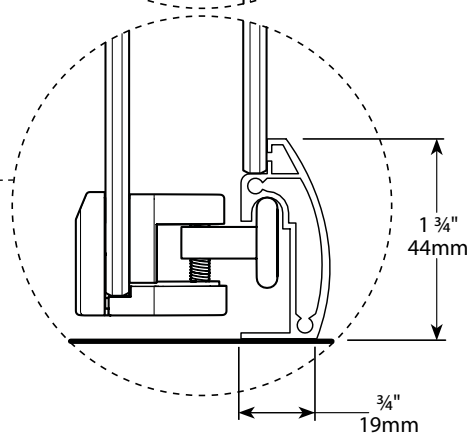

Corner entry sliding doors / *Portes coulissantes pour douche carré avec entrée en coin*

Model shown / *Modèle présenté*: Capri Square / Capri Carré (FAC36-11-40)

FEATURES / CARACTÉRISTIQUES :

- ◆ Smooth top and bottom ball-bearing roller system
Système de roulement à bille doux en haut et en bas
- ◆ Anti-jump top and bottom rollers
Roulement anti-saut au haut et au bas
- ◆ Heavy-duty extrusions
Extrusions solides
- ◆ Two sliding doors
Deux portes coulissantes
- ◆ Tempered glass
Verre trempé
- ◆ Glass thickness: 3/16" (5mm) clear and prism
Épaisseur du verre: 3/16" (5mm) clair et prisme
- ◆ 10-year limited warranty
Garantie limitée de 10 ans
- ◆ Easy to install (see Instruction Manual)
Facile d'installation (Voir le manuel d'instruction)

Model Modèle	Dimension Dimension	Approx. Entry Opening Ouverture entrée approx. (A)	(Min / Max) Finished wall to wall jamb Ouverture du mur fini au jambage (B)	Fixed Panels Panneaux fixes	Door Panels Panneaux de porte	Acrylic Wall Mur acrylique	Acrylic Wall Mur acrylique
FAC36	36" x 36" 914mm x 914mm	18" 457mm	33 1/4" to/à 34" 864mm to/à 845mm	13 1/16" 354mm	17 1/2" 445mm	AWF36	ABC36