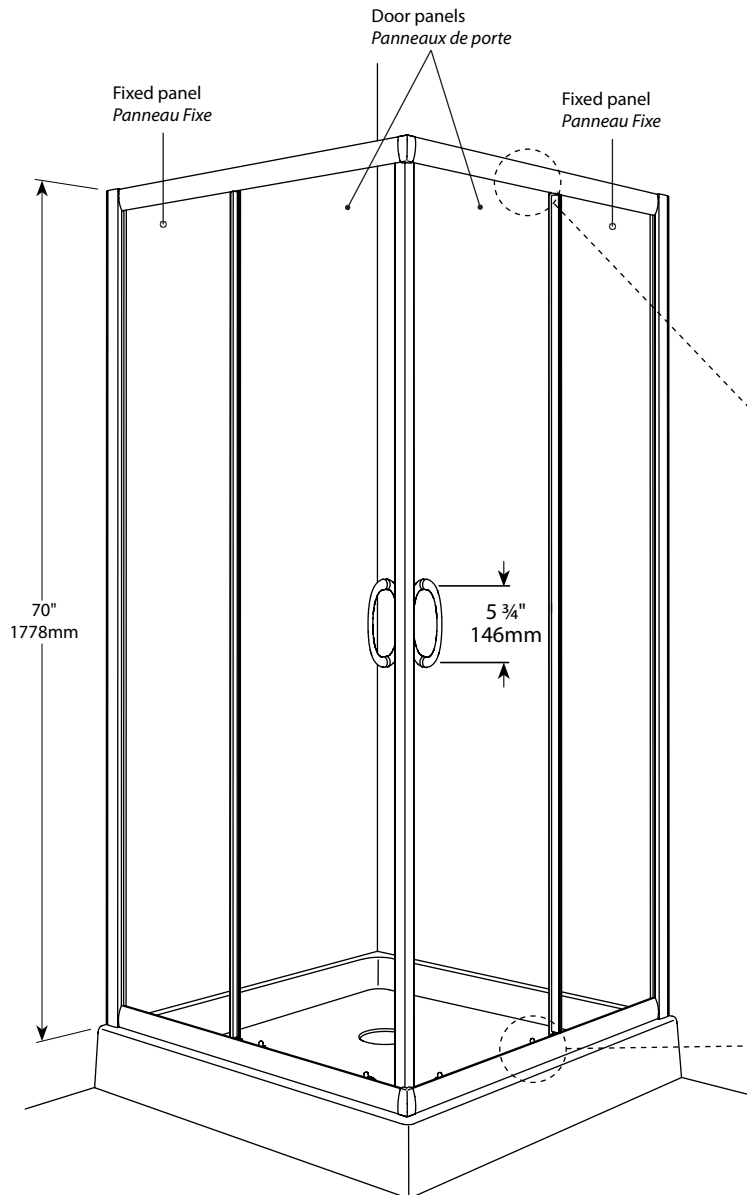

Corner entry sliding doors / *Portes coulissantes pour douche carré avec entrée en coin*

Model shown / *Modèle présenté*: Capri Square / Capri Carré (FAC36-11-40)

FEATURES / CARACTÉRISTIQUES :

- ◆ Smooth top and bottom ball-bearing roller system
Système de roulement à bille doux en haut et en bas
- ◆ Anti-jump top and bottom rollers
Roulement anti-saut au haut et au bas
- ◆ Heavy-duty extrusions
Extrusions solides
- ◆ Two sliding doors
Deux portes coulissantes
- ◆ Tempered glass
Verre trempé
- ◆ Glass thickness: 3/16" (5mm) clear and prism
Épaisseur du verre: 3/16" (5mm) clair et prisme
- ◆ 10-year limited warranty
Garantie limitée de 10 ans
- ◆ Easy to install (see Instruction Manual)
Facile d'installation (Voir le manuel d'instruction)

Model Modèle	Dimension Dimension	Approx. Entry Opening Ouverture entrée approx. (A)	(Min / Max) Finished wall to wall jamb Ouverture du mur fini au jambage (B)	Fixed Panels Panneaux fixes	Door Panels Panneaux de porte	Acrylic Wall Mur acrylique	Acrylic Wall Mur acrylique
FAC36	36" x 36" 914mm x 914mm	18" 457mm	33 1/4" to/à 34" 864mm to/à 845mm	13 1/16" 354mm	17 1/2" 445mm	AWF36	ABC36