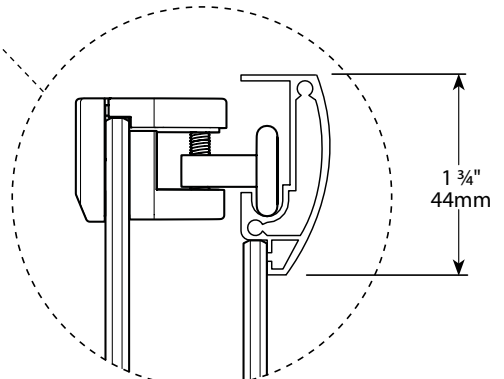

Corner entry sliding doors / *Portes coulissantes pour douche carré avec entrée en coin*

Model shown / *Modèle présenté*: Capri Square / Capri Carré (FAC36-11-40)

FEATURES / CARACTÉRISTIQUES :

- ◆ Smooth top and bottom ball-bearing roller system
Système de roulement à bille doux en haut et en bas
- ◆ Anti-jump top and bottom rollers
Roulement anti-saut au haut et au bas
- ◆ Heavy-duty extrusions
Extrusions solides
- ◆ Two sliding doors
Deux portes coulissantes
- ◆ Tempered glass
Verre trempé
- ◆ Glass thickness: 3/16" (5mm) clear and prism
Épaisseur du verre: 3/16" (5mm) clair et prisme
- ◆ 10-year limited warranty
Garantie limitée de 10 ans
- ◆ Easy to install (see Instruction Manual)
Facile d'installation (Voir le manuel d'instruction)

Model Modèle	Dimension Dimension	Approx. Entry Opening Ouverture entrée approx. (A)	(Min / Max) Finished wall to wall jamb Ouverture du mur fini au jambage (B)	Fixed Panels Panneaux fixes	Door Panels Panneaux de porte	Acrylic Wall Mur acrylique	Acrylic Wall Mur acrylique
FAC36	36" x 36" 914mm x 914mm	18" 457mm	33 1/4" to/à 34" 864mm to/à 845mm	13 1/16" 354mm	17 1/2" 445mm	AWF36	ABC36