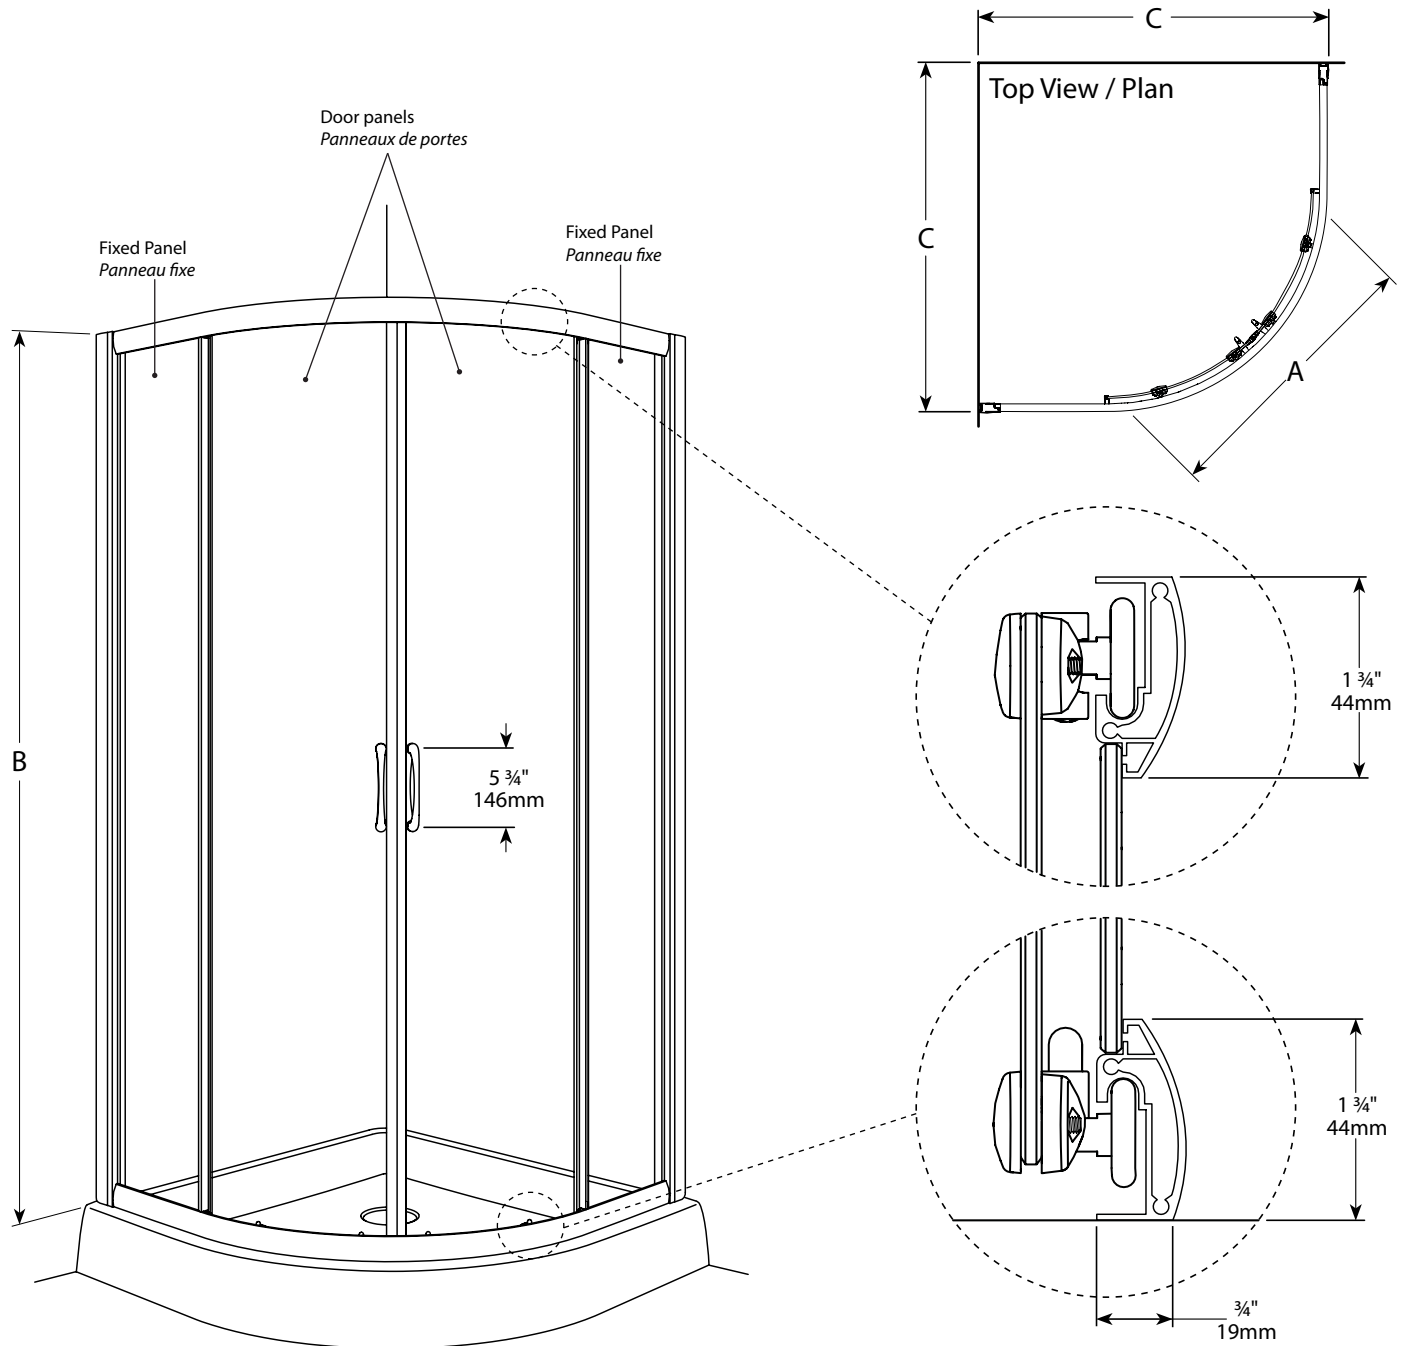

**Capri Round 4 / Capri Rond 4 | Shower / Douche**

Curved sliding doors / *Portes coulissante courbée*

Model shown / *Modèle présenté* : Capri Round 4 / Capri Rond 4 (FA36-11-40)

**FEATURES / CARACTÉRISTIQUES :**

- ◆ Smooth top and bottom ball-bearing roller system  
*Système de roulement à bille doux lisse en haut et en bas*
- ◆ Anti-jump top and bottom rollers  
*Roulement anti-saut en haut et en bas*
- ◆ Multiple configurations  
*Multiplés configurations disponibles*
- ◆ Two sliding doors  
*Deux portes coulissantes*
- ◆ Tempered glass  
*Verre trempé*
- ◆ Glass thickness : 5/32" (4mm) clear and prism  
*Épaisseur du verre : 5/32" (4mm) clair et prisme*
- ◆ Heavy-duty extrusions  
*Extrusions solides*
- ◆ 10-year limited warranty  
*Garantie limitée de 10 ans*
- ◆ Easy to install (see Instruction Manual)  
*Facile d'installation (Voir le manuel d'instruction)*

Model / Modèle	Dimension / Dimension	Approx. Entry Opening / Ouverture entrée approx. (A)	Height / Hauteur (B)	(Min / Max) Finished wall to wall jamb / Ouverture du mur fini au jambage (C)	Fixed Panels / Panneaux fixes	Door Panels / Panneaux de porte	Acrylic Wall / Mur acrylique	Acrylic Base / Base acrylique
<b>FA36</b>	36" x 36" 914mm x 914mm	20" 508mm	70" 1778 mm	33 9/16" to/à 34 1/16" 8530mm to/à 866mm	11 9/16" x 67 1/8" 294mm x 1705mm	⊎ 15 1/4" x 69 1/4" ⊎ 387mm x 1759mm	AWF36	ABR36
<b>FA40</b>	40" x 40" 1016mm x 1016mm	22" 559mm	70" 1778 mm	37 1/2" to/à 38" 953mm to/à 965mm	15" x 67 1/8" 381mm x 1705mm	⊎ 15 3/8" x 69 1/4" ⊎ 391mm x 1759mm	AWF40	ABR40