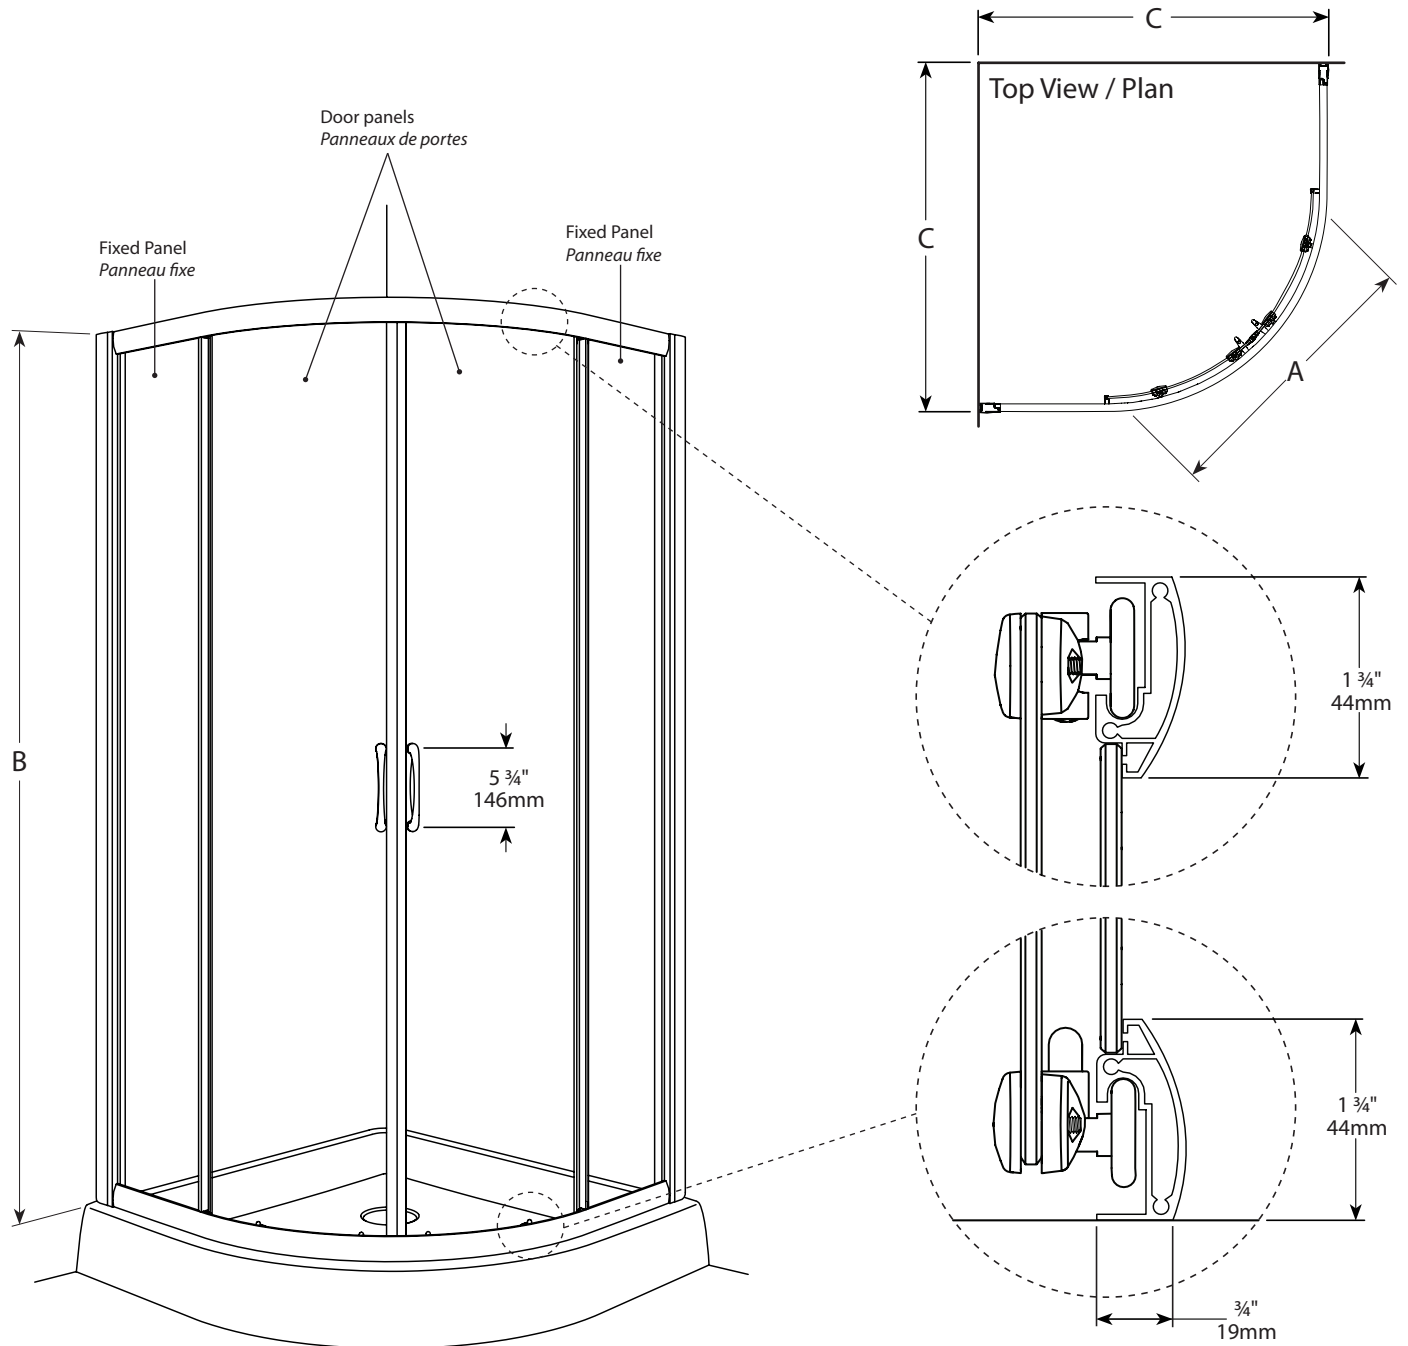

Capri Round 4 / Capri Rond 4 | Shower / Douche

Curved sliding doors / Portes coulissante courbée

Model shown / Modèle présenté : Capri Round 4 / Capri Rond 4 (FA36-11-40)

FEATURES / CARACTÉRISTIQUES :

- ◆ Smooth top and bottom ball-bearing roller system
Système de roulement à bille doux lisse en haut et en bas
- ◆ Anti-jump top and bottom rollers
Roulement anti-saut en haut et en bas
- ◆ Multiple configurations
Multiplés configurations disponibles
- ◆ Two sliding doors
Deux portes coulissantes
- ◆ Tempered glass
Verre trempé
- ◆ Glass thickness : 5/32" (4mm) clear and prism
Épaisseur du verre : 5/32" (4mm) clair et prisme
- ◆ Heavy-duty extrusions
Extrusions solides
- ◆ 10-year limited warranty
Garantie limitée de 10 ans
- ◆ Easy to install (see Instruction Manual)
Facile d'installation (Voir le manuel d'instruction)

Model / Modèle	Dimension / Dimension	Approx. Entry Opening / Ouverture entrée approx. (A)	Height / Hauteur (B)	(Min / Max) Finished wall to wall jamb / Ouverture du mur fini au jambage (C)	Fixed Panels / Panneaux fixes	Door Panels / Panneaux de porte	Acrylic Wall / Mur acrylique	Acrylic Base / Base acrylique
FA36	36" x 36" 914mm x 914mm	20" 508mm	72" 1828 mm	33 9/16" to/à 34 1/16" 8530mm to/à 866mm	11 9/16" x 67 1/8" 294mm x 1705mm	∩ 15 1/4" x 69 1/4" ∩ 387mm x 1759mm	AWF3677	ALR36
FA40	40" x 40" 1016mm x 1016mm	22" 559mm	72" 1828 mm	37 1/2" to/à 38" 953mm to/à 965mm	15" x 67 1/8" 381mm x 1705mm	∩ 15 3/8" x 69 1/4" ∩ 391mm x 1759mm	AWF4077	ALR40