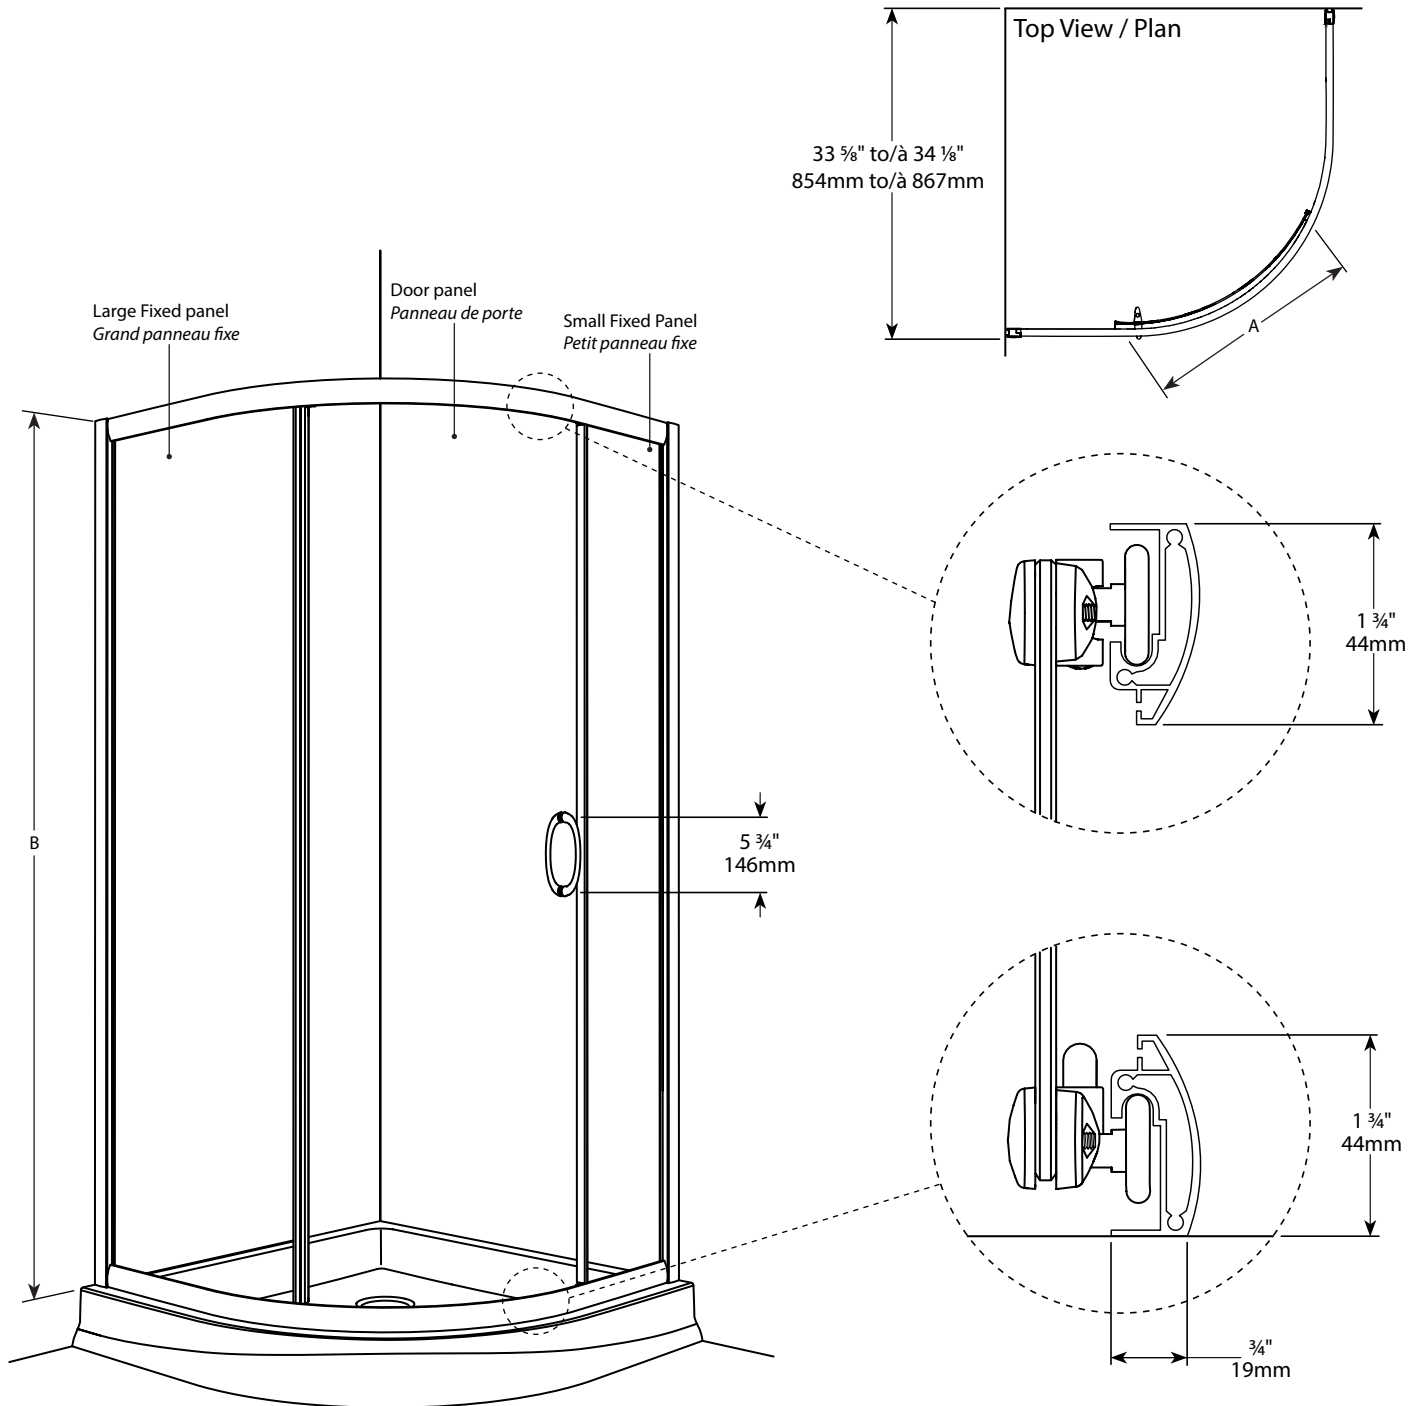

Capri Round 3 / Capri rond 3 | Shower / Douche

Curved sliding door / *Porte coulissante courbée*

Model shown / *Modèle présenté* : Capri Round 3 / Capri rond 3 (FA363-11-40)

FEATURES / CARACTÉRISTIQUES :

- ◆ Smooth top and bottom ball-bearing roller system
Système de roulement à bille doux en haut et en bas
- ◆ Anti-jump top and bottom rollers
Roulement anti-saut au haut et au bas
- ◆ Heavy-duty extrusions
Extrusions solides
- ◆ Reversible right and left-opening door configuration
Ouverture de porte réversible à gauche ou à droite
- ◆ Tempered glass clear and Prism
Verre trempé clair et prisme
- ◆ Glass thickness : 3/16" (5mm) fixed panel, 5/32" (4mm) door panel
Épaisseur du verre : 3/16" (5mm) panneau fixe, 5/32" (4mm) panneau de porte
- ◆ 10-year limited warranty
Garantie limitée de 10 ans
- ◆ Easy to install (see Instruction Manual)
Facile d'installation (Voir le manuel d'instruction)

Model / Modèle	Dimension / Dimension	Approx. Entry Opening (A) / Ouverture entrée approx. (A)	Height (B) / Hauteur (B)	Small Fixed Panel / Petit panneau fixe	Door Panel / Panneau de porte	Large Fixed Panel / Grand panneau fixe	Acrylic Wall / Mur acrylique	Acrylic Base / Base acrylique
FA363	36" x 36" 914mm x 914mm	22" 559mm	70" 1778 mm	11 1/16" x 67 1/8" 281mm x 1705mm	⊔ 24" x 69 1/4" ⊔ 610mm x 1759mm	⊔ 19 9/16" x 67 1/8" ⊔ 497mm x 1705mm	AWF36	ABR36