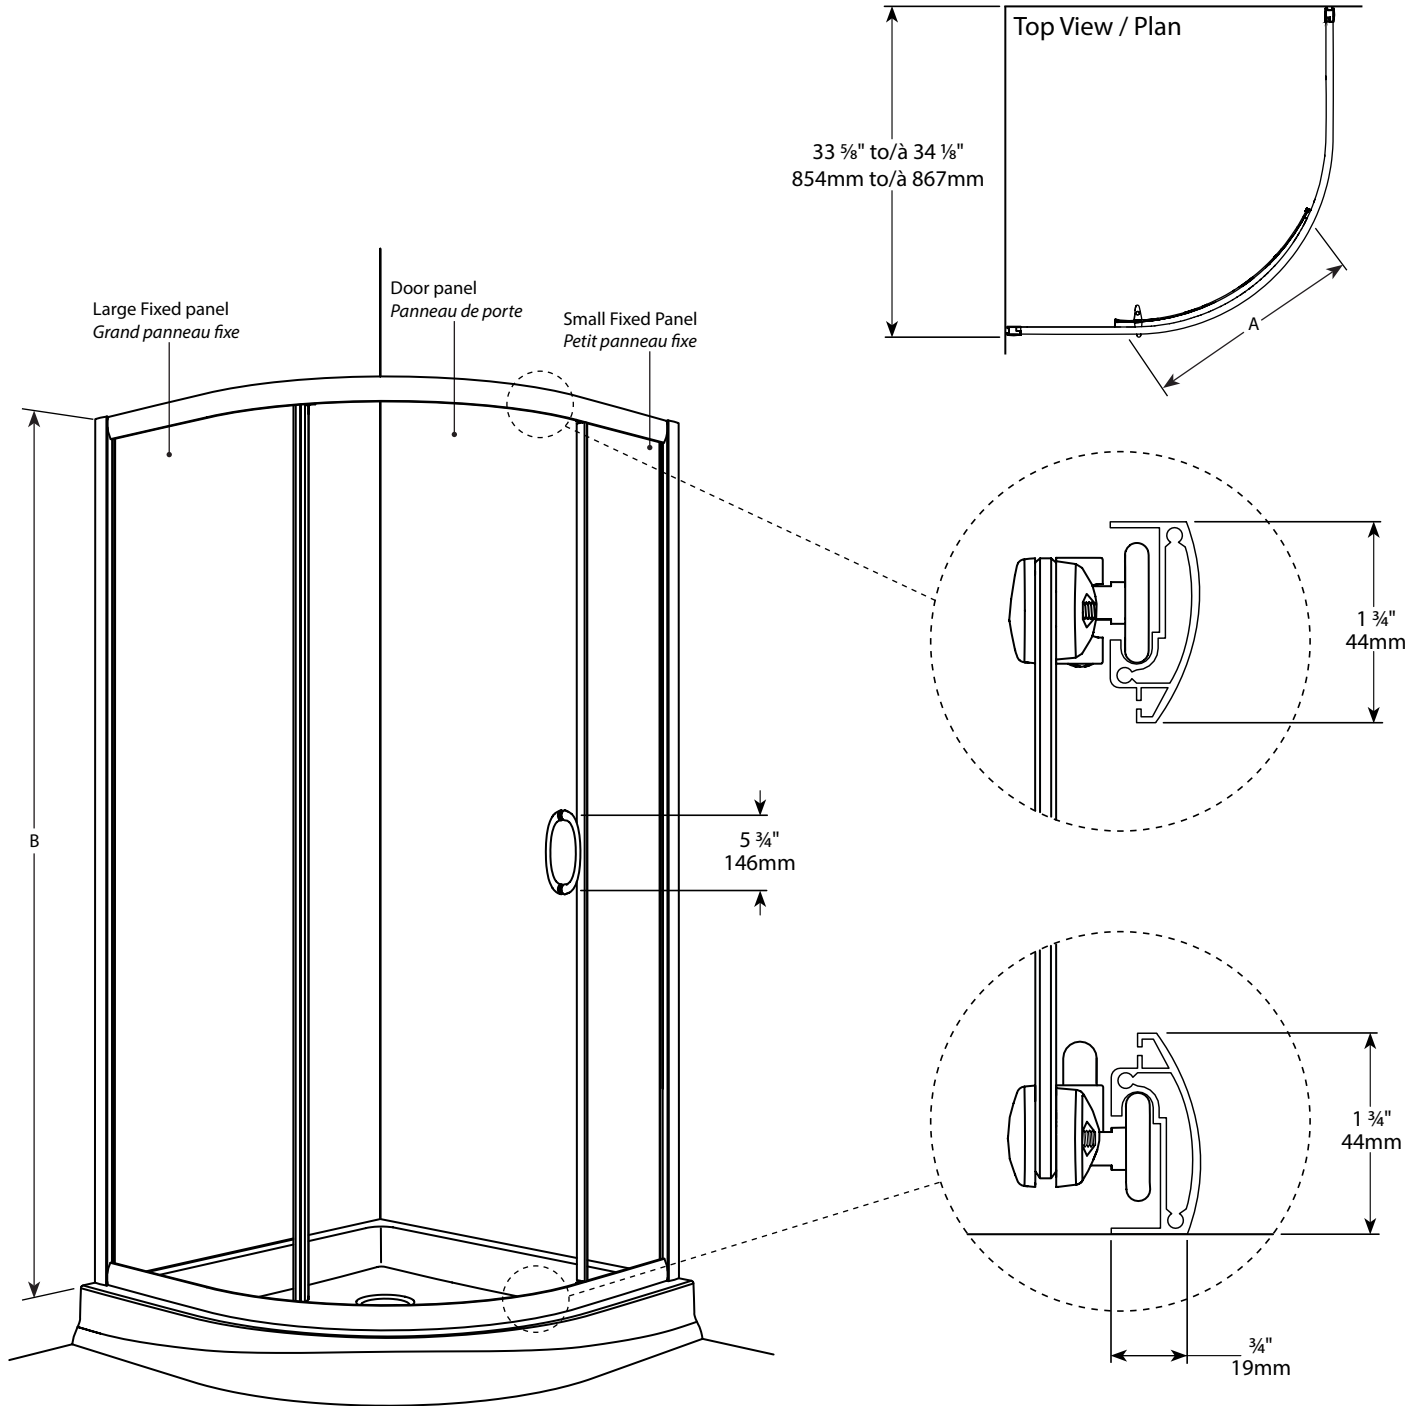

Capri Round 3 / Capri rond 3 | Shower / Douche

Curved sliding door / Porte coulissante courbée

Model shown / Modèle présenté : Capri Round 3 / Capri rond 3 (FA363-11-40)

FEATURES / CARACTÉRISTIQUES :

- ◆ Smooth top and bottom ball-bearing roller system
Système de roulement à bille doux en haut et en bas
- ◆ Anti-jump top and bottom rollers
Roulement anti-saut au haut et au bas
- ◆ Heavy-duty extrusions
Extrusions solides
- ◆ Reversible right and left-opening door configuration
Ouverture de porte réversible à gauche ou à droite
- ◆ Tempered glass clear and Prism
Verre trempé clair et prisme
- ◆ Glass thickness : 3/16" (5mm) fixed panel, 5/32" (4mm) door panel
Épaisseur du verre : 3/16" (5mm) panneau fixe, 5/32" (4mm) panneau de porte
- ◆ 10-year limited warranty
Garantie limitée de 10 ans
- ◆ Easy to install (see Instruction Manual)
Facile d'installation (Voir le manuel d'instruction)

Model / Modèle	Dimension / Dimension	Approx. Entry Opening (A) / Ouverture entrée approx. (A)	Height (B) / Hauteur (B)	Small Fixed Panel / Petit panneau fixe	Door Panel / Panneau de porte	Large Fixed Panel / Grand panneau fixe	Acrylic Wall / Mur acrylique	Acrylic Base / Base acrylique
FA363	36" x 36" 914mm x 914mm	22" 559mm	70" 1778 mm	11 1/16" x 67 1/8" 281mm x 1705mm	⊔ 24" x 69 1/4" ⊔ 610mm x 1759mm	⊔ 19 9/16" x 67 1/8" ⊔ 497mm x 1705mm	AWF3677	ALR36