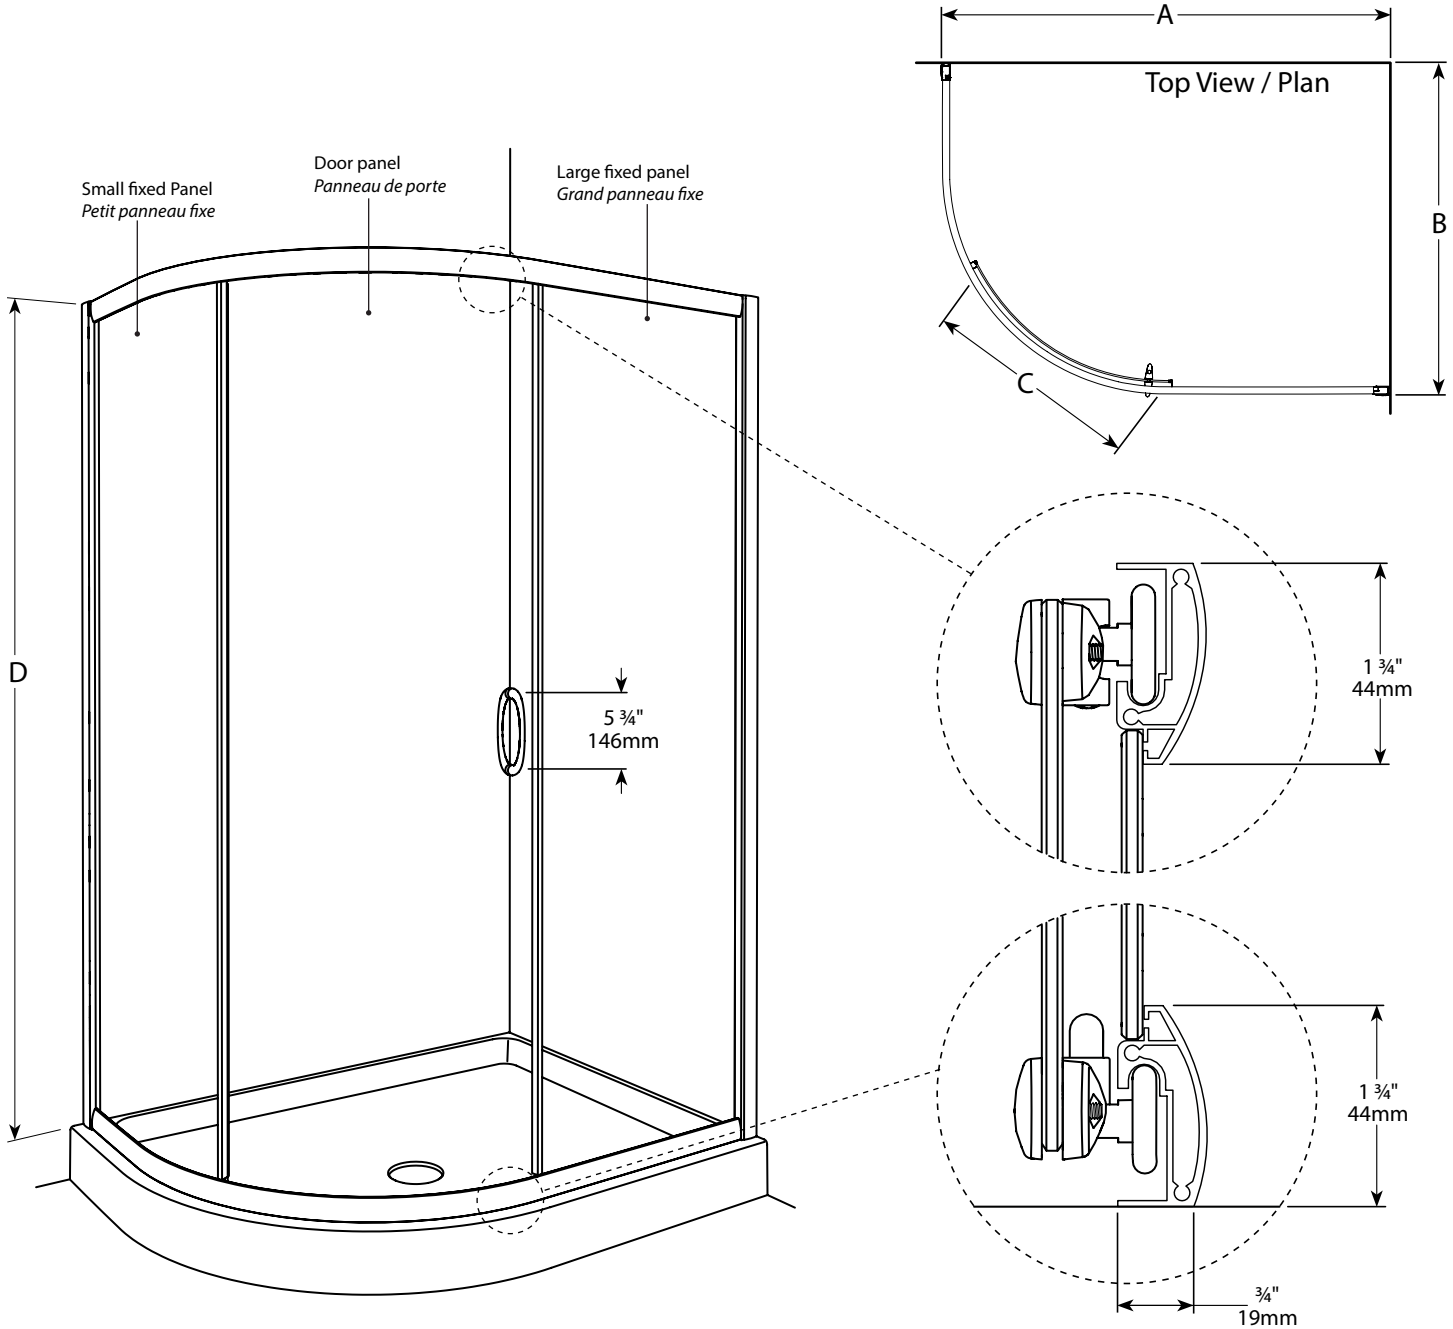

Capri Half-Round 3 / Capri demi-rond 3 | Shower / Douche

Curved glass sliding doors / Portes coulissantes courbées

Model shown / Modèle présenté : Capri Half-Round 3 / Demi-rond 3 (FA483-11-40)

FEATURES / CARACTÉRISTIQUES :

- ◆ Smooth top and bottom ball-bearing roller system
Système de roulement à bille doux en haut et en bas
- ◆ Anti-jump top and bottom rollers
Roulement anti-saut au haut et au bas
- ◆ Reversible right and left-opening door configuration
Ouverture de porte réversible à gauche ou à droite
- ◆ Tempered glass
Verre trempé
- ◆ Glass thickness: 3/16" (5mm) fixed panel, 5/32" (4mm) door panel
Épaisseur du verre: 3/16" (5mm) panneau fixe, 5/32" (4mm) panneau de porte
- ◆ 10-year limited warranty
Garantie limitée de 10 ans
- ◆ Easy to install (see Instruction Manual)
Facile d'installation (Voir le manuel d'instruction)

Model / Modèle	Min / Max (A)	Min / Max (B)	Approx. Entry Opening / Ouverture entrée approx. (C)	Height / Hauteur (D)	Small Fixed Panel (incl.AI) / Petit panneau fixe (incl.AI)	Small Fixed Panel (Glass) / Petit panneau fixe (Verre)	Door Panel / Panneau de porte	Large Fixed Panel (incl.AI) / Grand panneau fixe (incl.AI)	Large Fixed Panel (Glass) / Grand panneau fixe (Verre)	Acrylic Base / Base acrylique
FA483	45 1/8" to/à 46 1/4" 1163mm to/à 1175mm	33 3/4" to/à 34 1/4" 857mm to/à 870mm	18" 457mm	70" 1778mm	□ 21 1/4" x 70" □ 540mm x 1778mm	□ 20 1/4" x 67 1/8" □ 514mm x 1705mm	□ 24 7/8" x 69 1/8" □ 632mm x 1755mm	22 3/8" x 70" 575mm x 1778mm	21 3/4" x 67 1/8" 552mm x 1705mm	ABR3648L ABR3648R