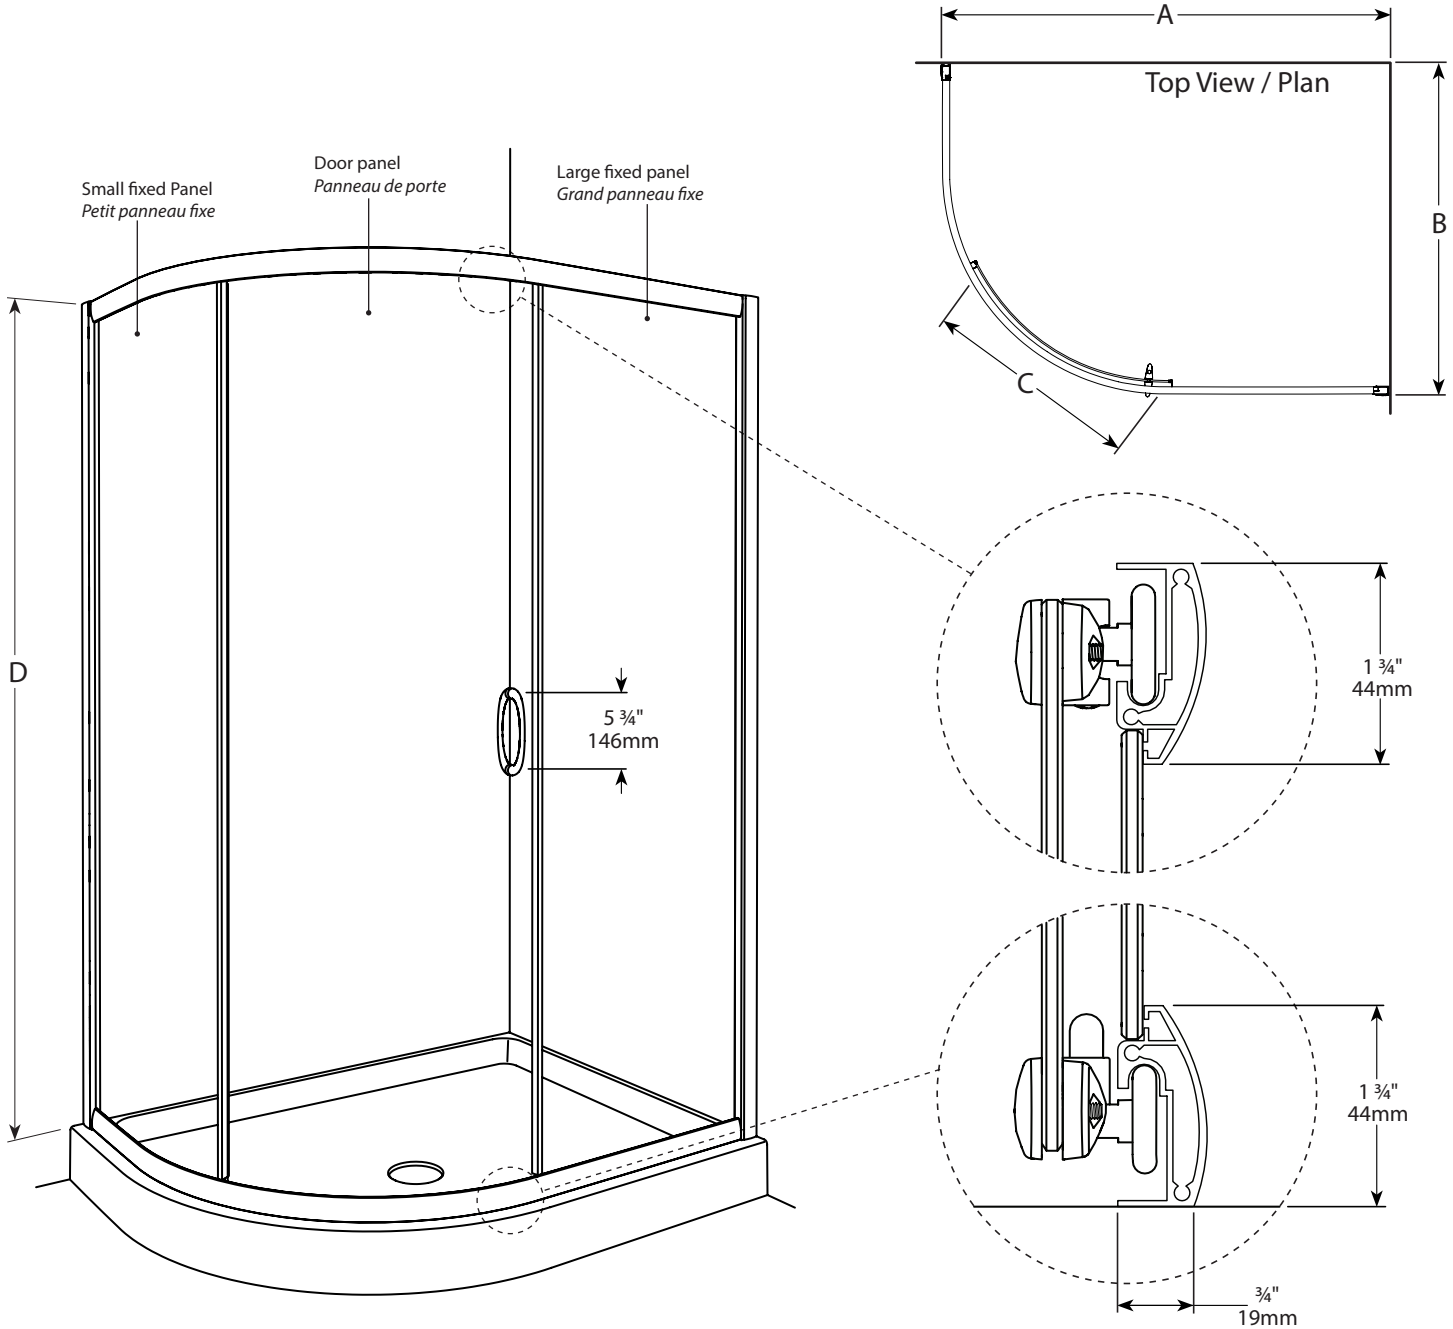

Capri Half-Round 3 / Capri demi-rond 3 | Shower / Douche

Curved glass sliding doors / Portes coulissantes courbées

Model shown / Modèle présenté : Capri Half-Round 3 / Demi-rond 3 (FA483-11-40)

FEATURES / CARACTÉRISTIQUES :

- ◆ Smooth top and bottom ball-bearing roller system
Système de roulement à bille doux en haut et en bas
- ◆ Anti-jump top and bottom rollers
Roulement anti-saut au haut et au bas
- ◆ Reversible right and left-opening door configuration
Ouverture de porte réversible à gauche ou à droite
- ◆ Tempered glass
Verre trempé
- ◆ Glass thickness: 3/16" (5mm) fixed panel, 5/32" (4mm) door panel
Épaisseur du verre: 3/16" (5mm) panneau fixe, 5/32" (4mm) panneau de porte
- ◆ 10-year limited warranty
Garantie limitée de 10 ans
- ◆ Easy to install (see Instruction Manual)
Facile d'installation (Voir le manuel d'instruction)

Model Modèle	Min / Max (A)	Min / Max (B)	Approx. Entry Opening Ouverture entrée approx. (C)	Height Hauteur (D)	Small Fixed Panel (incl.AI) Petit panneau fixe (incl.AI)	Small Fixed Panel (Glass) Petit panneau fixe (Verre)	Door Panel Panneau de porte	Large Fixed Panel (incl.AI) Grand panneau fixe (incl.AI)	Large Fixed Panel (Glass) Grand panneau fixe (Verre)	Acrylic Base Base acrylique
FA483	45 1/8" to/à 46 1/4" 1163mm to/à 1175mm	33 3/4" to/à 34 1/4" 857mm to/à 870mm	18" 457mm	72" 1828 mm	□ 21 1/4" x 70" □ 540mm x 1778mm	□ 20 1/4" x 67 1/8" □ 514mm x 1705mm	□ 24 7/8" x 69 1/8" □ 632mm x 1755mm	22 3/8" x 70" 575mm x 1778mm	21 3/4" x 67 1/8" 552mm x 1705mm	ADR3648L ADR3648R