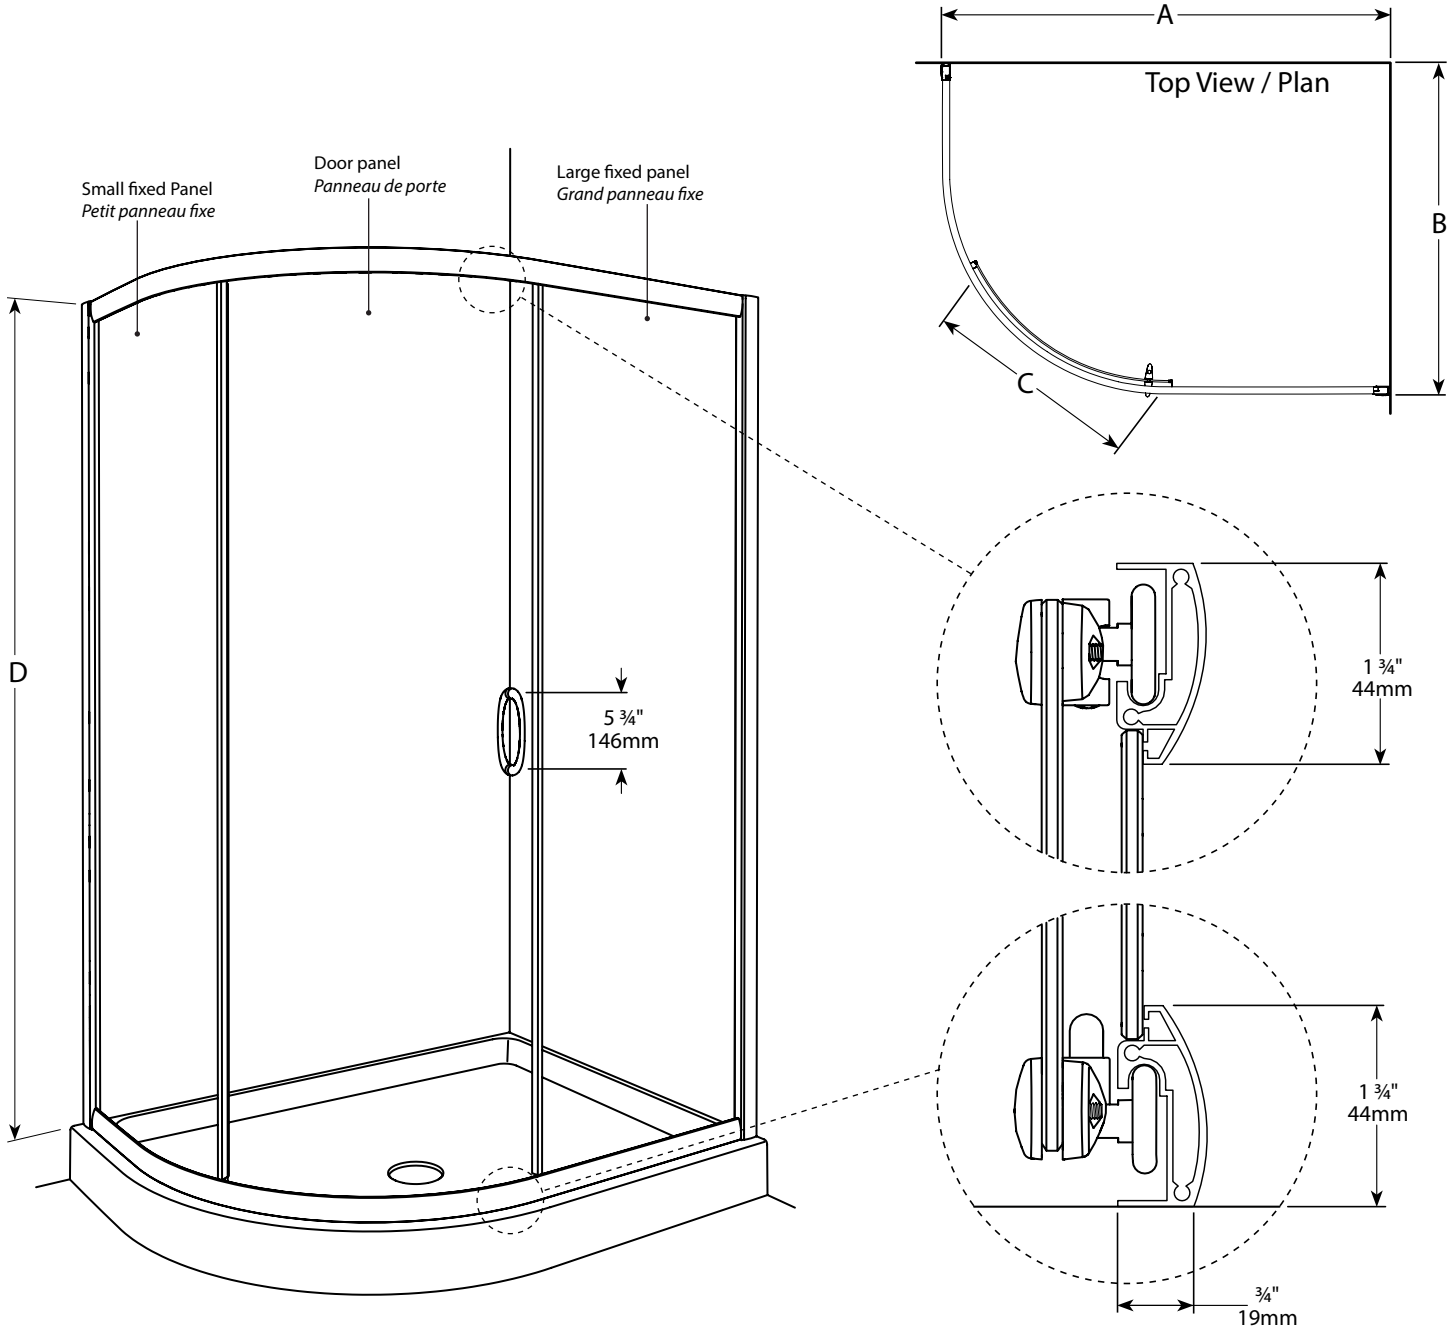

**Capri Half-Round 3 / Capri demi-rond 3 | Shower / Douche**

Curved glass sliding doors / *Portes coulissantes courbées*

Model shown / *Modèle présenté* : Capri Half- Round 3 / Demi-rond 3 (FA483-11-40)

**FEATURES / CARACTÉRISTIQUES :**

- ◆ Smooth top and bottom ball-bearing roller system  
*Système de roulement à bille doux en haut et en bas*
- ◆ Anti-jump top and bottom rollers  
*Roulement anti-saut au haut et au bas*
- ◆ Reversible right and left-opening door configuration  
*Ouverture de porte réversible à gauche ou à droite*
- ◆ Tempered glass  
*Verre trempé*
- ◆ Glass thickness: 3/16" (5mm) fixed panel, 5/32" (4mm) door panel  
*Épaisseur du verre: 3/16" (5mm) panneau fixe, 5/32" (4mm) panneau de porte*
- ◆ 10-year limited warranty  
*Garantie limitée de 10 ans*
- ◆ Easy to install (see Instruction Manual)  
*Facile d'installation (Voir le manuel d'instruction)*

Model / Modèle	Min / Max (A)	Min / Max (B)	Approx. Entry Opening / Ouverture entrée approx. (C)	Height / Hauteur (D)	Small Fixed Panel (incl.AI) / Petit panneau fixe (incl.AI)	Small Fixed Panel (Glass) / Petit panneau fixe (Verre)	Door Panel / Panneau de porte	Large Fixed Panel (incl.AI) / Grand panneau fixe (incl.AI)	Large Fixed Panel (Glass) / Grand panneau fixe (Verre)	Acrylic Base / Base acrylique
FA483	45 1/8" to/à 46 1/4" 1163mm to/à 1175mm	33 3/4" to/à 34 1/4" 857mm to/à 870mm	18" 457mm	70" 1778mm	□ 21 1/4" x 70" □ 540mm x 1778mm	□ 20 1/4" x 67 1/8" □ 514mm x 1705mm	□ 24 7/8" x 69 1/8" □ 632mm x 1755mm	22 3/8" x 70" 575mm x 1778mm	21 3/4" x 67 1/8" 552mm x 1705mm	ADR3648L ADR3648R