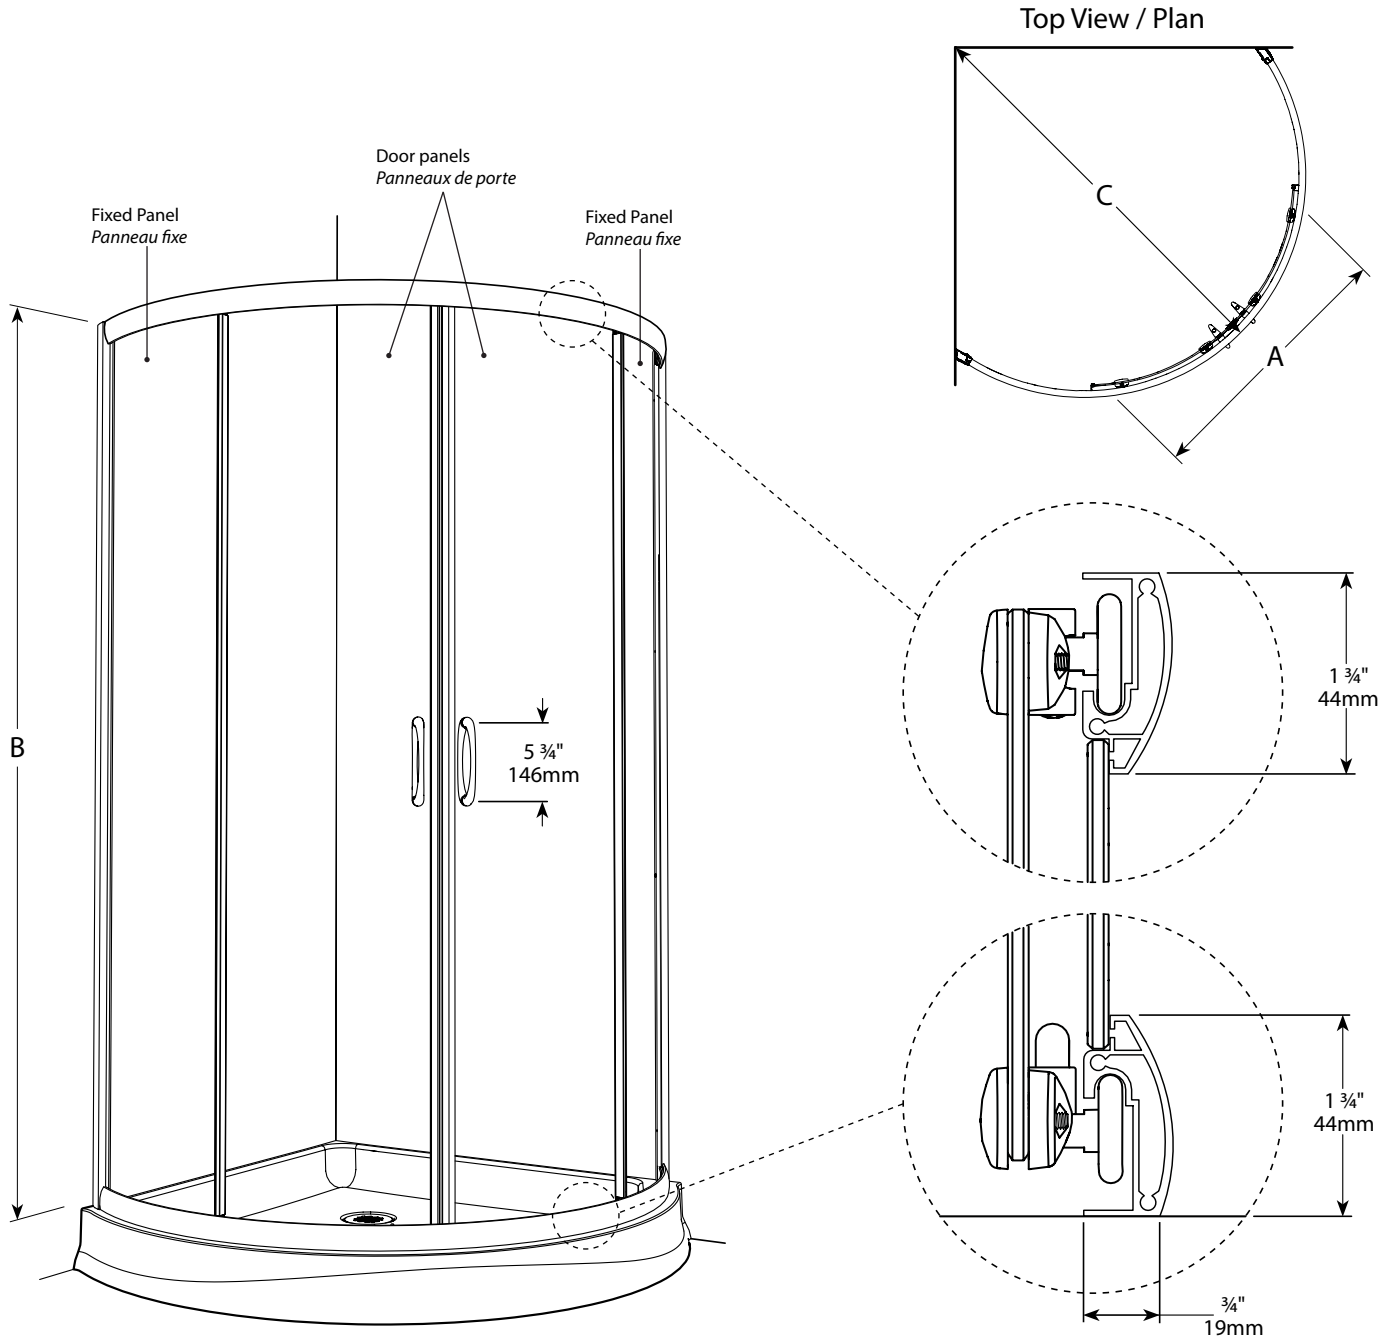

Curved glass sliding doors / Portes coulissantes courbées

Model shown / Modèle présenté : Capri Arc 4 (FAX364-11-40)

FEATURES / CARACTÉRISTIQUES :

- ◆ Smooth top and bottom ball-bearing roller system
Système de roulement à bille doux en haut et en bas
- ◆ Anti-jump top and bottom rollers
Roulement anti-saut au haut et au bas
- ◆ Multiple configurations
Configurations multiples disponibles
- ◆ Two sliding doors
Deux portes coulissantes
- ◆ Tempered glass
Verre trempé
- ◆ Glass thickness : 5/32" (4mm) clear and prism
Épaisseur du verre : 5/32" (4mm) clair et prisme
- ◆ Heavy-duty extrusions
Extrusions solides
- ◆ 10-year limited warranty
Garantie limitée de 10 ans
- ◆ Easy to install (see Instruction Manual)
Facile d'installation (Voir le manuel d'instruction)

Model / Modèle	Dimension / Dimension	Approx. Entry Opening / Ouverture entrée approx. (A)	Height / Hauteur (B)	Min / Max (C)	Fixed Panels / Panneaux fixes	Door Panels / Panneaux de porte	Finish / Fini	Glass / Verre	Acrylic Wall / Mur	Acrylic Base / Base
FAX324	32" x 32" 813mm x 813mm	24" 610mm	70" 1778 mm	41 1/2" to/à 42 1/2" 1055mm to/à 1068mm	13 3/4" x 67 1/8" 349mm x 1705mm	∩ 15 5/8" x 69 3/8" ∩ 375mm x 1762mm	11, 25	40, 65	N/A	ABB32
FAX364	36" x 36" 914mm x 914mm	27" 686mm	70" 1778 mm	43 7/8" to/à 44 7/8" 1114mm to/à 1129mm	14 7/8" x 67 1/8" 378mm x 1705mm	∩ 16 7/8" x 69 3/8" ∩ 429mm x 1762mm	11, 25	40, 65	AWF36	ABB36