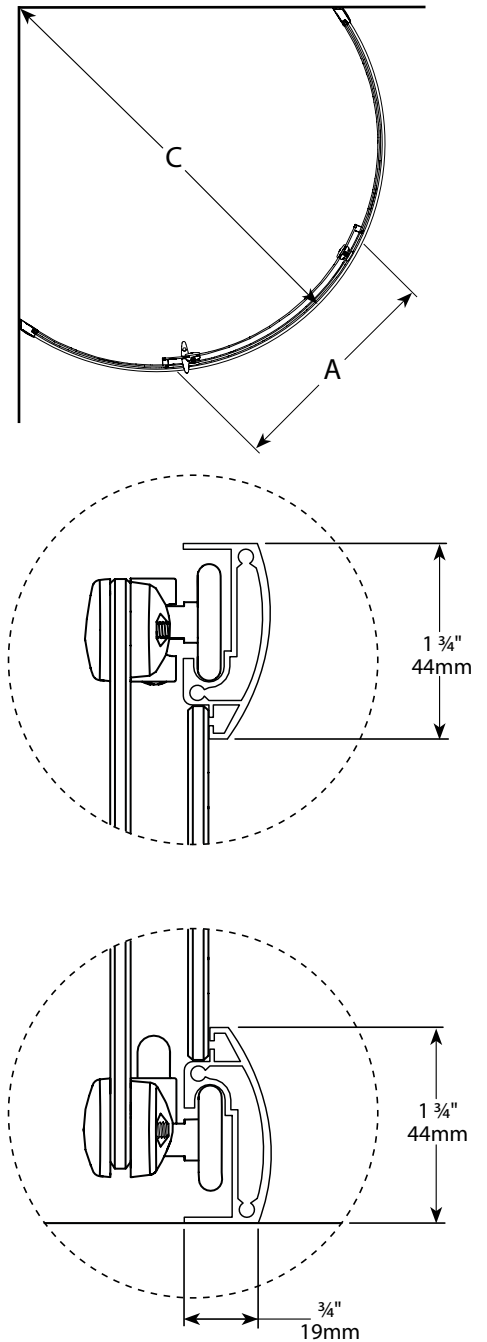

Capri Arc 3 | Shower / Douche

Curved glass sliding doors / *Portes coulissantes courbées*

Model shown / *Modèle présenté* : Capri Arc 3 (FAX323-11-40)

FEATURES / CARACTÉRISTIQUES :

- ◆ Smooth top and bottom ball-bearing roller system
Système de roulement à bille doux en haut et en bas
- ◆ Anti-jump on top and bottom
Anti-saut en haut et en bas
- ◆ Multiple configurations
Configurations multiples disponibles
- ◆ Reversible right and left-opening door configuration
Ouverture de porte réversible à gauche ou à droite
- ◆ Tempered glass
Verre trempé
- ◆ Glass thickness : 5/32" (4mm) clear and prism
Épaisseur du verre : 5/32" (4mm) clair et prisme
- ◆ Heavy-duty extrusions
Extrusions solides
- ◆ 10-year limited warranty
Garantie limitée de 10 ans
- ◆ Easy to install (see Instruction Manual)
Facile d'installation (Voir le manuel d'instruction)

Top View / Plan

Model / Modèle	Dimension / Dimension	Approx. Entry Opening / Ouverture entrée approx. (A)	Height / Hauteur (B)	Min / Max (C)	Narrow Fixed Panel / Panneau Fixe étroit	Large Fixed Panel / Grand Panneau Fixe	Door Panels / Panneaux de porte	Acrylic Wall / Mur	Base
FAX323	32" x 32" 813mm x 813mm	19" 482mm	70" 1778 mm	41 3/8" to/à 41 1/16" 1050mm to/à 1065mm	14 3/8" x 67 1/8" 364mm x 1705mm	22 1/4" x 67 1/8" 565mm x 1705mm	25 1/8" x 69 1/4" 638mm x 1758mm	N/A	ABB32, ALB32
FAX363	36" x 36" 914mm x 914mm	20" 508mm	70" 1778 mm	43 3/8" to/à 44 3/16" 1108mm to/à 1122mm	14 7/8" x 67 1/8" 376mm x 1705mm	23 1/8" x 67 1/8" 586mm x 1705mm	26" x 69 1/4" 660mm x 1758mm	AWF3672, AWF3677	ABB36, ALB36