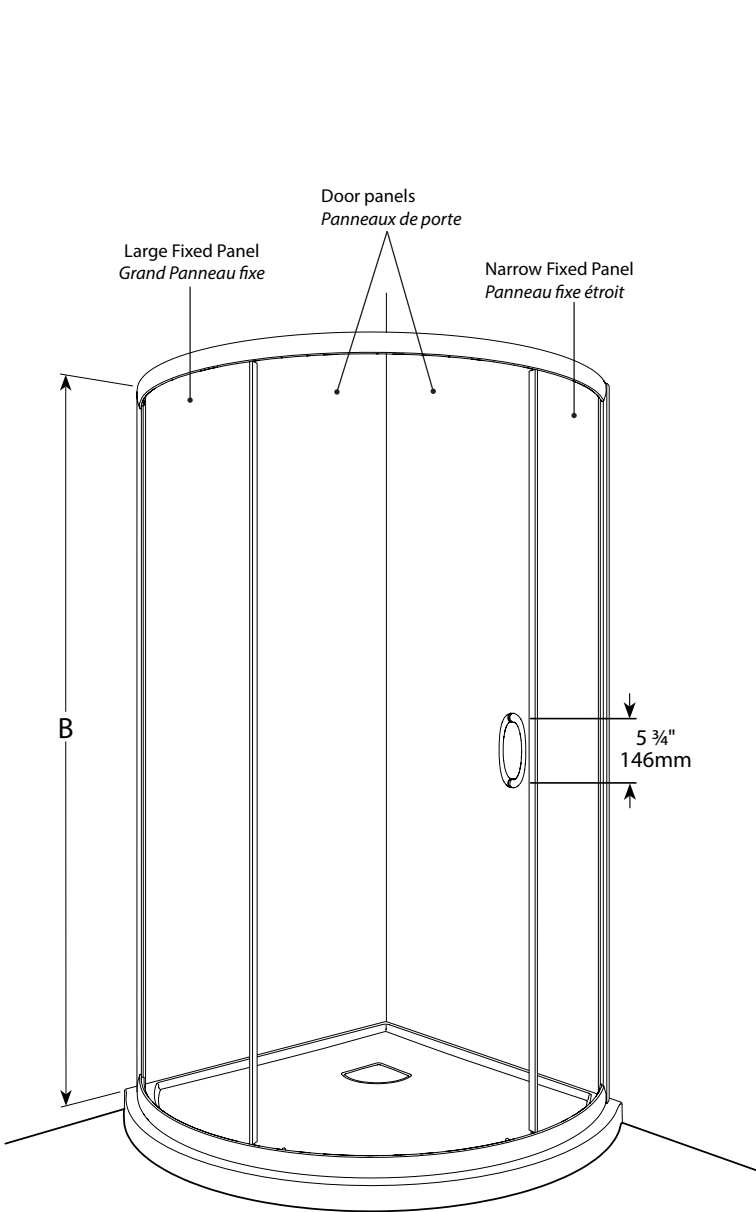

Capri Arc 3 | Shower / Douche

Curved glass sliding doors / *Portes coulissantes courbées*

Model shown / *Modèle présenté* : Capri Arc 3 (FAX323-11-40)

FEATURES / CARACTÉRISTIQUES :

- ◆ Smooth top and bottom ball-bearing roller system
Système de roulement à bille doux en haut et en bas
- ◆ Anti-jump on top and bottom
Anti-saut en haut et en bas
- ◆ Multiple configurations
Configurations multiples disponibles
- ◆ Reversible right and left-opening door configuration
Ouverture de porte réversible à gauche ou à droite
- ◆ Tempered glass
Verre trempé
- ◆ Glass thickness : 5/32" (4mm) clear and prism
Épaisseur du verre : 5/32" (4mm) clair et prisme
- ◆ Heavy-duty extrusions
Extrusions solides
- ◆ 10-year limited warranty
Garantie limitée de 10 ans
- ◆ Easy to install (see Instruction Manual)
Facile d'installation (Voir le manuel d'instruction)

Top View / Plan

Model / Modèle	Dimension / Dimension	Approx. Entry Opening / Ouverture entrée approx. (A)	Height / Hauteur (B)	Min / Max (C)	Narrow Fixed Panel / Panneau Fixe étroit	Large Fixed Panel / Grand Panneau Fixe	Door Panels / Panneaux de porte	Acrylic Wall / Mur	Base
FAX323	32" x 32" 813mm x 813mm	19" 482mm	70" 1778 mm	41 3/8" to/à 41 1/16" 1050mm to/à 1065mm	14 3/8" x 67 1/8" 364mm x 1705mm	22 1/4" x 67 1/8" 565mm x 1705mm	25 1/8" x 69 1/4" 638mm x 1758mm	N/A	ABB32, ALB32
FAX363	36" x 36" 914mm x 914mm	20" 508mm	70" 1778 mm	43 3/8" to/à 44 3/16" 1108mm to/à 1122mm	14 7/8" x 67 1/8" 376mm x 1705mm	23 1/8" x 67 1/8" 586mm x 1705mm	26" x 69 1/4" 660mm x 1758mm	AWF3672, AWF3677	ABB36, ALB36