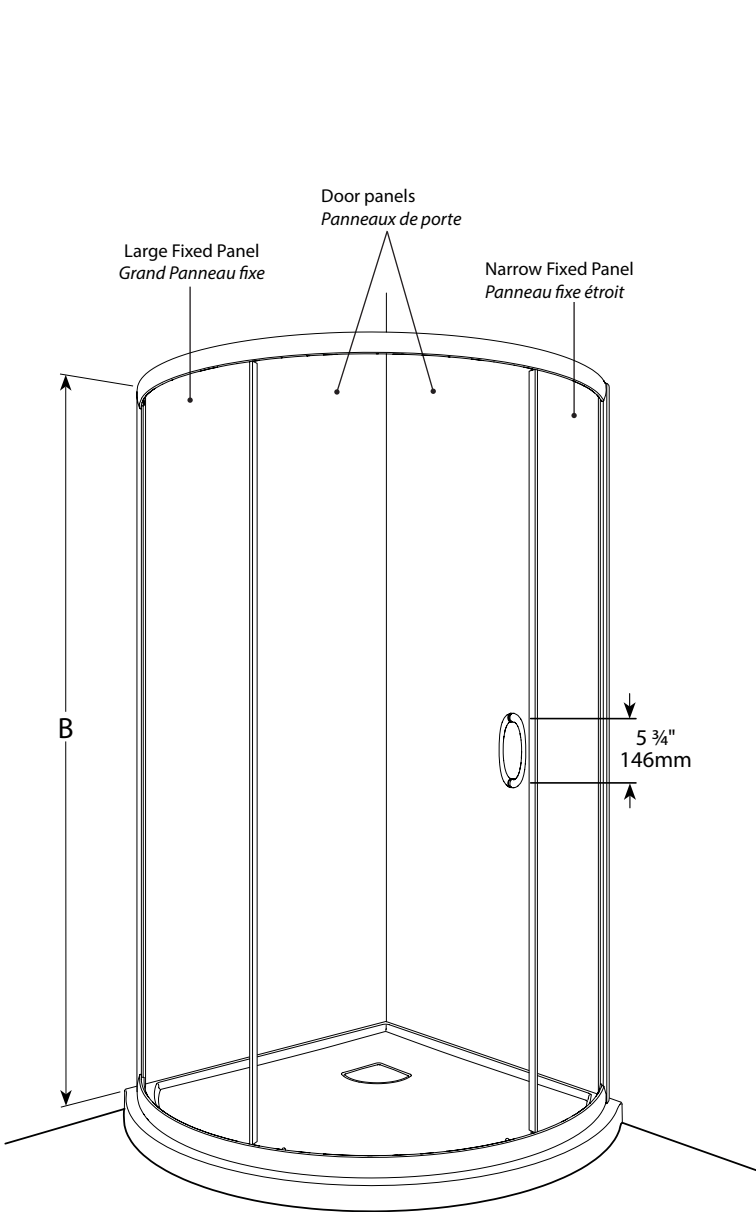

Capri Arc 3 | Shower / Douche

Curved glass sliding doors / *Portes coulissantes courbées*

Model shown / *Modèle présenté* : Capri Arc 3 (FAX323-11-40)

FEATURES / CARACTÉRISTIQUES :

- ◆ Smooth top and bottom ball-bearing roller system
Système de roulement à bille doux en haut et en bas
- ◆ Anti-jump on top and bottom
Anti-saut en haut et en bas
- ◆ Multiple configurations
Configurations multiples disponibles
- ◆ Reversible right and left-opening door configuration
Ouverture de porte réversible à gauche ou à droite
- ◆ Tempered glass
Verre trempé
- ◆ Glass thickness : 5/32" (4mm) clear and prism
Épaisseur du verre : 5/32" (4mm) clair et prisme
- ◆ Heavy-duty extrusions
Extrusions solides
- ◆ 10-year limited warranty
Garantie limitée de 10 ans
- ◆ Easy to install (see Instruction Manual)
Facile d'installation (Voir le manuel d'instruction)

Top View / Plan

Model / Modèle	Dimension / Dimension	Approx. Entry Opening / Ouverture entrée approx. (A)	Height / Hauteur (B)	Min / Max (C)	Narrow Fixed Panel / Panneau Fixe étroit	Large Fixed Panel / Grand Panneau Fixe	Door Panels / Panneaux de porte	Acrylic Wall / Mur	Base
FAX323	32" x 32" 813mm x 813mm	19" 482mm	70" 1778 mm	41 3/8" to/à 41 1/16" 1050mm to/à 1065mm	14 3/8" x 67 1/8" 364mm x 1705mm	22 1/4" x 67 1/8" 565mm x 1705mm	25 1/8" x 69 1/4" 638mm x 1758mm	N/A	ALB32
FAX363	36" x 36" 914mm x 914mm	20" 508mm	70" 1778 mm	43 3/8" to/à 44 3/16" 1108mm to/à 1122mm	14 7/8" x 67 1/8" 376mm x 1705mm	23 1/8" x 67 1/8" 586mm x 1705mm	26" x 69 1/4" 660mm x 1758mm	AWF3677	ALB36