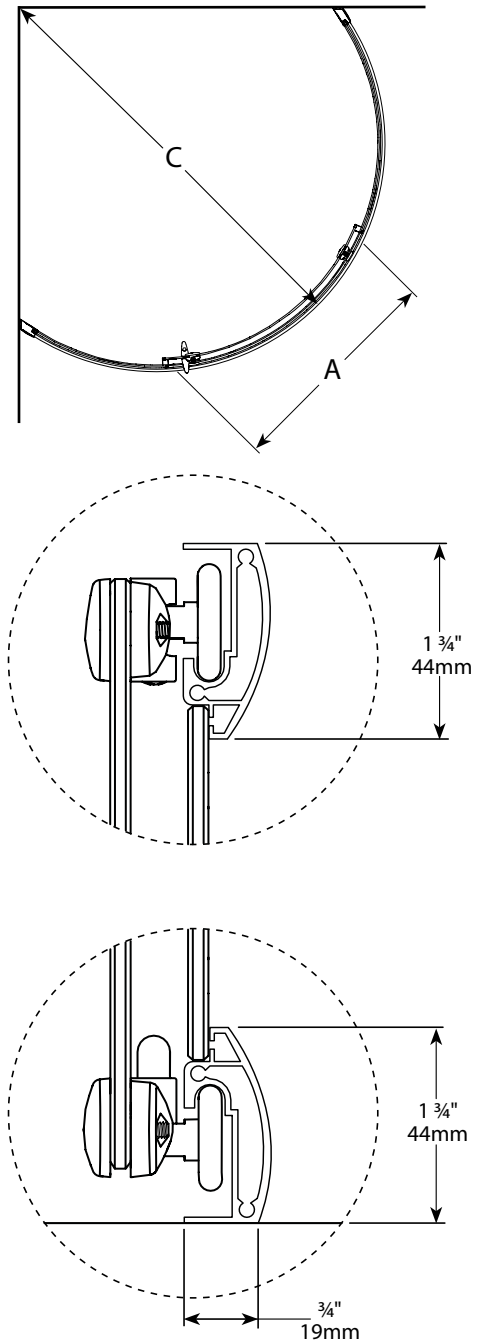

Capri Arc 3 | Shower / Douche

Curved glass sliding doors / *Portes coulissantes courbées*

Model shown / *Modèle présenté* : Capri Arc 3 (FAX323-11-40)

FEATURES / CARACTÉRISTIQUES :

- ◆ Smooth top and bottom ball-bearing roller system
Système de roulement à bille doux en haut et en bas
- ◆ Anti-jump on top and bottom
Anti-saut en haut et en bas
- ◆ Multiple configurations
Configurations multiples disponibles
- ◆ Reversible right and left-opening door configuration
Ouverture de porte réversible à gauche ou à droite
- ◆ Tempered glass
Verre trempé
- ◆ Glass thickness : 5/32" (4mm) clear and prism
Épaisseur du verre : 5/32" (4mm) clair et prisme
- ◆ Heavy-duty extrusions
Extrusions solides
- ◆ 10-year limited warranty
Garantie limitée de 10 ans
- ◆ Easy to install (see Instruction Manual)
Facile d'installation (Voir le manuel d'instruction)

Top View / Plan

Model / Modèle	Dimension / Dimension	Approx. Entry Opening / Ouverture entrée approx. (A)	Height / Hauteur (B)	Min / Max (C)	Narrow Fixed Panel / Panneau Fixe étroit	Large Fixed Panel / Grand Panneau Fixe	Door Panels / Panneaux de porte	Acrylic Wall / Mur	Base
FAX323	32" x 32" 813mm x 813mm	19" 482mm	70" 1778 mm	41 3/8" to/à 41 1/16" 1050mm to/à 1065mm	14 3/8" x 67 1/8" 364mm x 1705mm	22 1/4" x 67 1/8" 565mm x 1705mm	25 1/8" x 69 1/4" 638mm x 1758mm	N/A	ALB32
FAX363	36" x 36" 914mm x 914mm	20" 508mm	70" 1778 mm	43 3/8" to/à 44 3/16" 1108mm to/à 1122mm	14 7/8" x 67 1/8" 376mm x 1705mm	23 1/8" x 67 1/8" 586mm x 1705mm	26" x 69 1/4" 660mm x 1758mm	AWF3677	ALB36