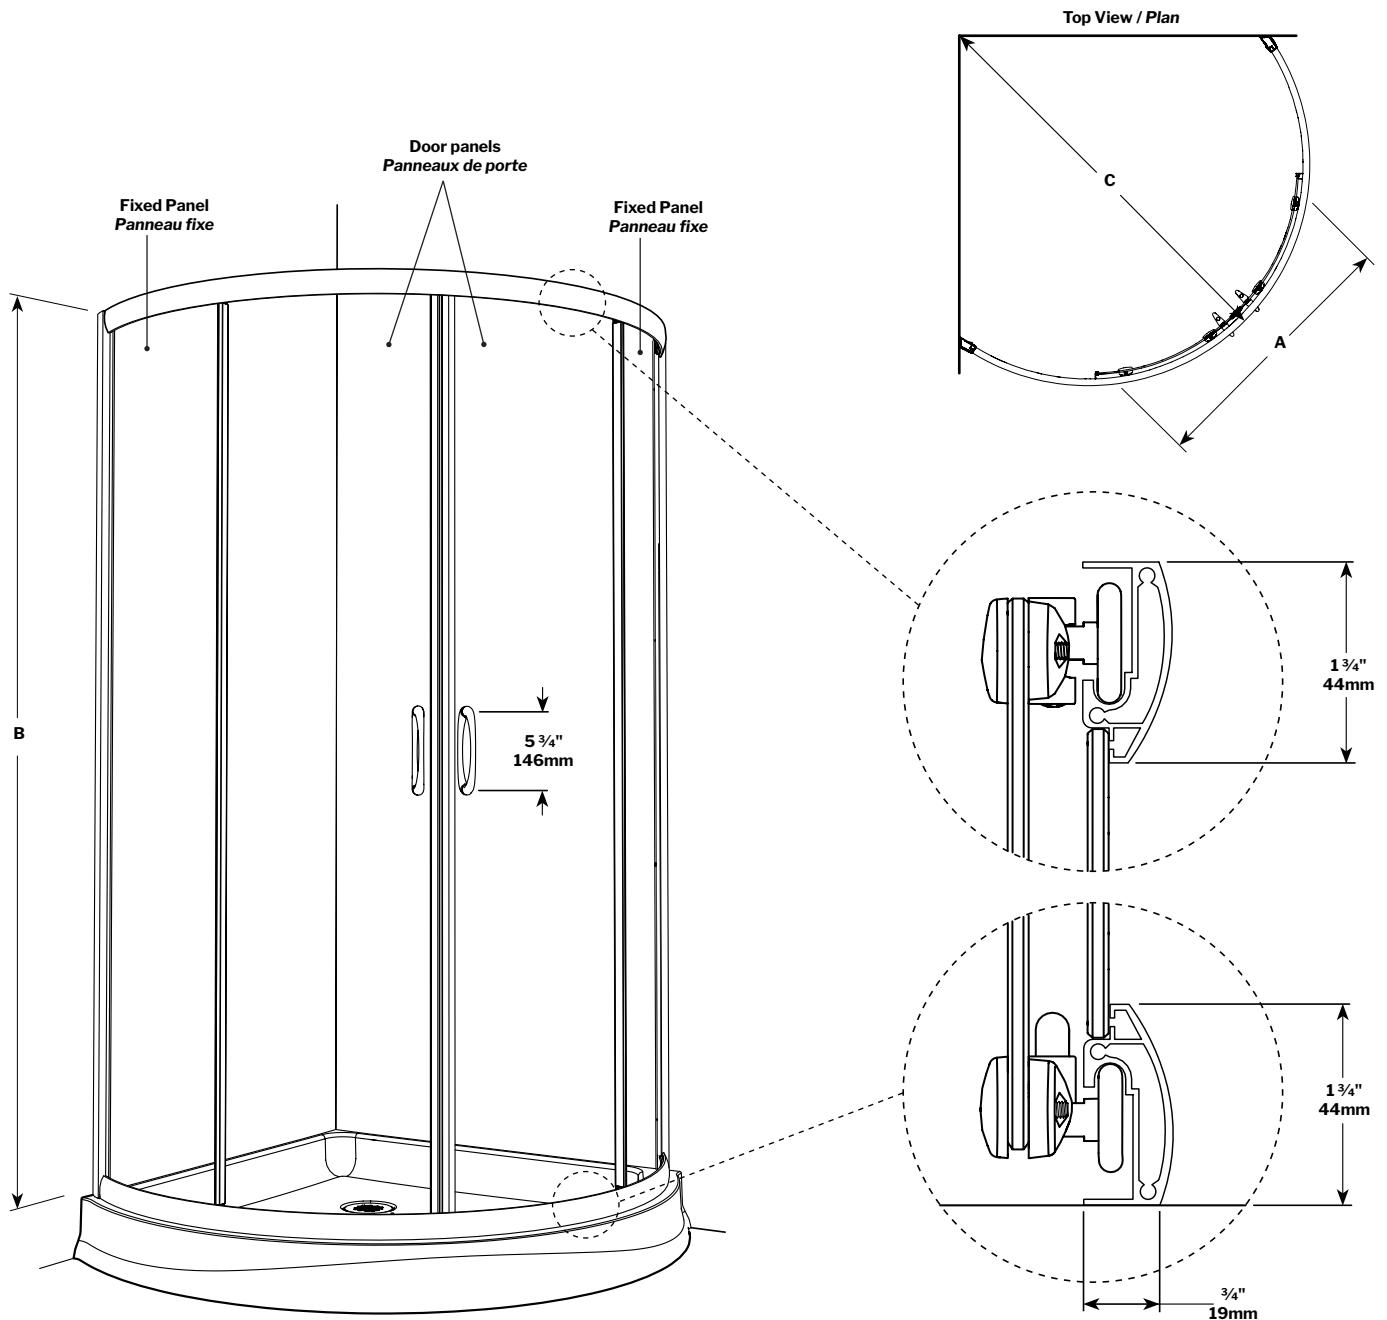

Capri Arc 4 | Shower / Douche

Curved glass sliding doors / *Portes coulissantes courbées*

Model shown / *Modèle présenté*: FAX364-11-40

FEATURES / CARACTÉRISTIQUES :

- Smooth top and bottom ball-bearing roller system
Système de roulement à bille doux en haut et en bas
- Anti-jump on top and bottom
Anti-saut en haut et en bas
- Multiple configurations
Configurations multiples disponibles
- Two sliding doors
Deux portes coulissantes
- 5/32" (4 mm) clear tempered glass
Verre trempé clair de 5/32" (4 mm)
- Heavy-duty extrusions
Extrusions solides
- Easy to install (see Instruction Manual)
Facile à installer (Voir le manuel d'instruction)

MODEL MODÈLE	DIMENSION	APPROX. ENTRY OPENING OUVERTURE ENTRÉE APPROX. (A)	HEIGHT HAUTEUR (B)	MIN / MAX (C)	FIXED PANELS PANNEAUX FIXES	DOOR PANELS PANNEAUX DE PORTE	FINISH FINI	GLASS VERRE	ACRYLIC WALL MUR	BASE
FAX324	32" x 32" 813mm x 813mm	24" 610mm	72" 1828 mm	41 1/2" to/à 2 1/16" 1055mm to/à 1068mm	13 3/4" x 67 1/8" 349mm x 1705mm	∩ 15 5/8" x 69 3/8" ∩ 375mm x 1762mm	11, 25	40, 65	N/A	ALB32
FAX364	36" x 36" 914mm x 914mm	27" 686mm	72" 1828 mm	43 7/8" to/à 44 7/16" 1114mm to/à 1129mm	14 7/8" x 67 1/8" 378mm x 1705mm	∩ 16 7/8" x 69 3/8" ∩ 429mm x 1762mm	11, 25	40, 65	AWF3677	ALB36