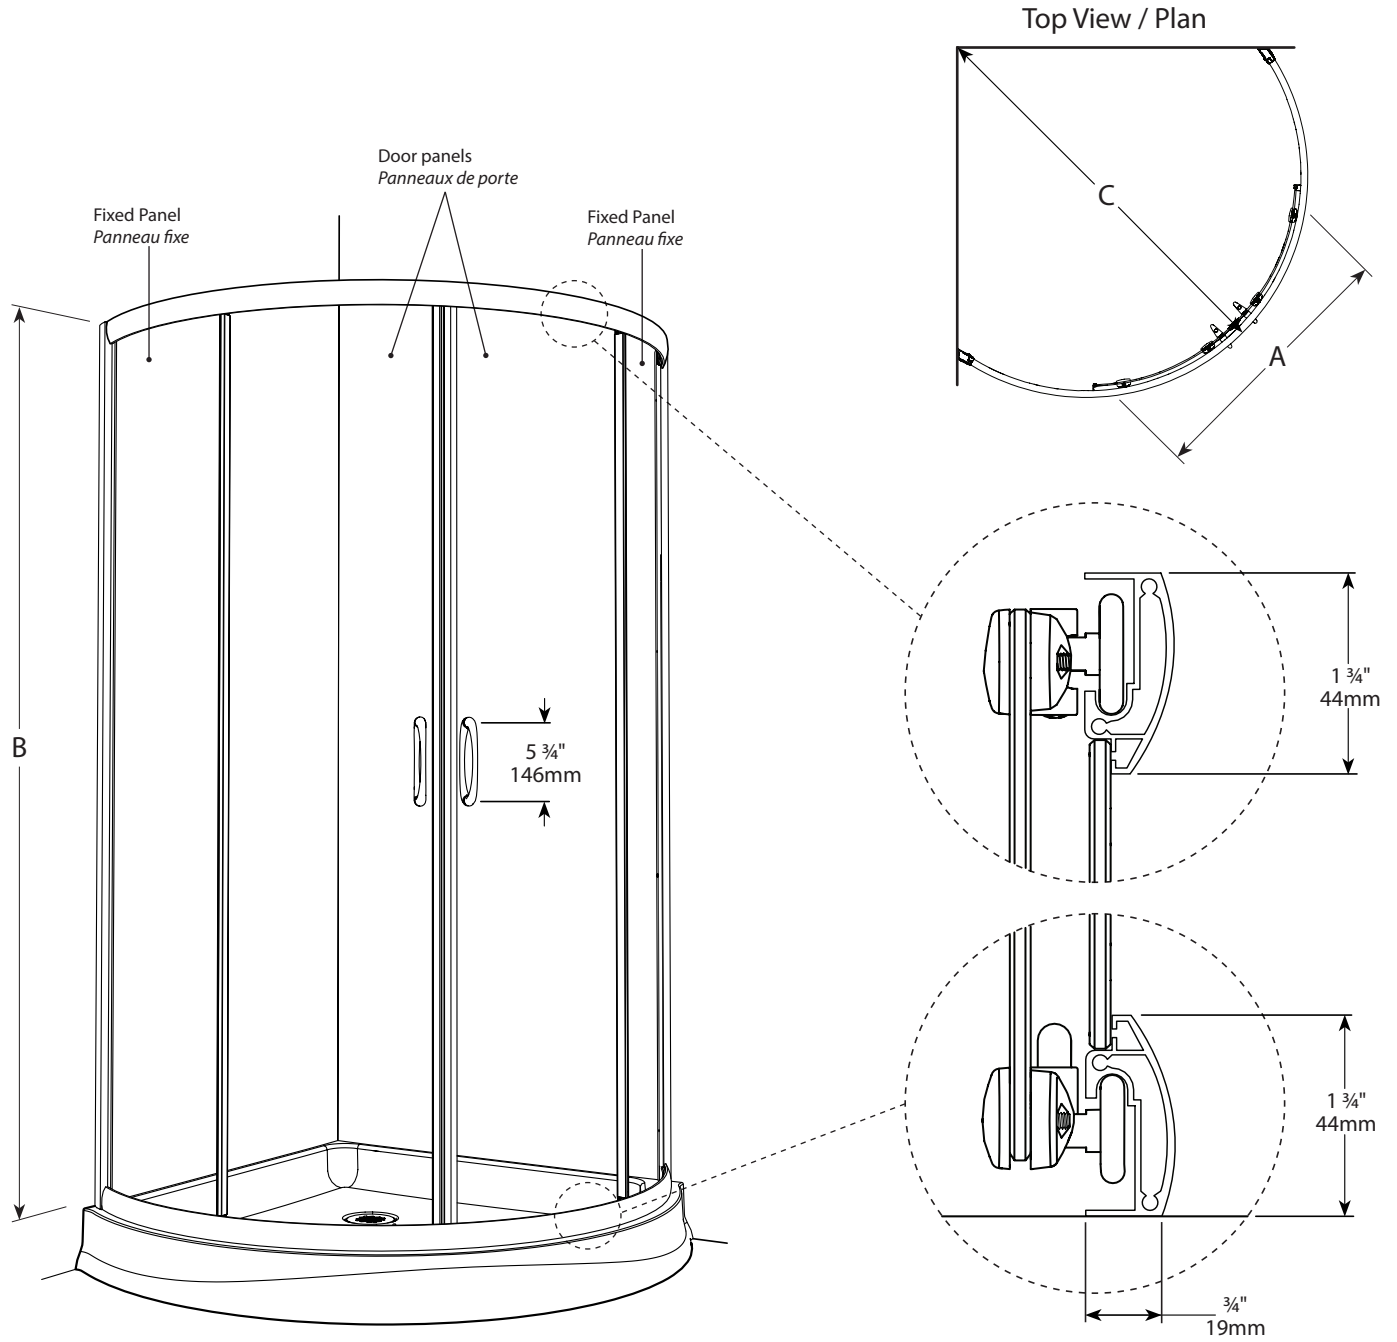

**Curved glass sliding doors / Portes coulissantes courbées**

Model shown / Modèle présenté : Capri Arc 4 (FAX364-11-40)

**FEATURES / CARACTÉRISTIQUES :**

- ◆ Smooth top and bottom ball-bearing roller system  
*Système de roulement à bille doux en haut et en bas*
- ◆ Anti-jump top and bottom rollers  
*Roulement anti-saut au haut et au bas*
- ◆ Multiple configurations  
*Configurations multiples disponibles*
- ◆ Two sliding doors  
*Deux portes coulissantes*
- ◆ Tempered glass  
*Verre trempé*
- ◆ Glass thickness : 5/32" (4mm) clear and prism  
*Épaisseur du verre : 5/32" (4mm) clair et prisme*
- ◆ Heavy-duty extrusions  
*Extrusions solides*
- ◆ 10-year limited warranty  
*Garantie limitée de 10 ans*
- ◆ Easy to install (see Instruction Manual)  
*Facile d'installation (Voir le manuel d'instruction)*

Model / Modèle	Dimension / Dimension	Approx. Entry Opening / Ouverture entrée approx. (A)	Height / Hauteur (B)	Min / Max (C)	Fixed Panels / Panneaux fixes	Door Panels / Panneaux de porte	Finish / Fini	Glass / Verre	Acrylic Wall / Mur	Acrylic Base / Base
FAX324	32" x 32" 813mm x 813mm	24" 610mm	72" 1828 mm	41 1/2" to/à 42 1/2" 1055mm to/à 1068mm	13 3/4" x 67 1/8" 349mm x 1705mm	∩ 15 5/8" x 69 3/8" ∩ 375mm x 1762mm	11, 25	40, 65	N/A	ALB32
FAX364	36" x 36" 914mm x 914mm	27" 686mm	72" 1828 mm	43 7/8" to/à 44 7/8" 1114mm to/à 1129mm	14 7/8" x 67 1/8" 378mm x 1705mm	∩ 16 7/8" x 69 3/8" ∩ 429mm x 1762mm	11, 25	40, 65	AWF3677	ALB36