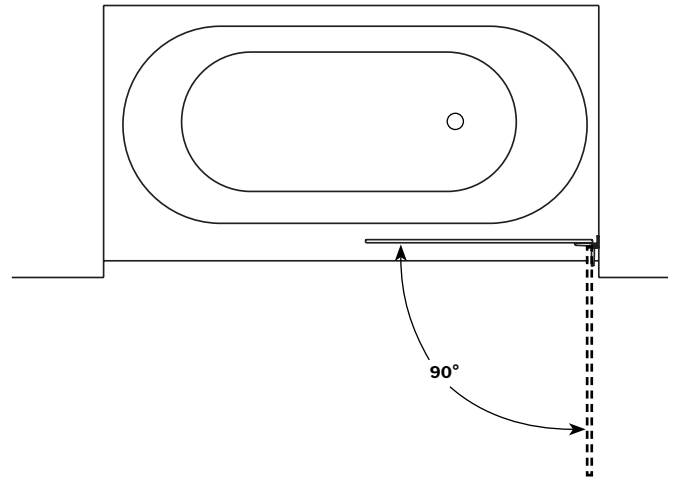

Technical information / *Information technique*

Project / <i>Projet</i> : Contact : Date : Tel / <i>Tél</i> :	Products and specifications are subject to change without notice. Please contact our sale office for any further enquiry. <i>Les produits et les caractéristiques peuvent être modifiés sans préavis. Pour toute demande de renseignements, veuillez communiquer avec notre service à la clientèle.</i>	GLASS OPTIONS / <i>VERRE</i>	FINISH OPTIONS / <i>FINI</i>
		3/8" (10mm) 43 : Clear / <i>Clair</i>	11 : Chrome / <i>Chrome</i> 25 : Brushed Nickel / <i>Nickel brossé</i> 33: Matte Black / <i>Noir mat</i>

*Panel can go past 90° but may come in contact with the wall.
*Le panneau peut dépasser 90° mais peut entrer en contact avec le mur.

Wall-mounted hinges must be supported and fastened into a stud framing.
Les charnières au mur doivent être soutenues et fixées dans une ossature murale.

MODEL <i>MODÈLE</i>	HEIGHT <i>HAUTEUR (A)</i>	WIDTH <i>LARGEUR (B)</i>	GLASS <i>VERRE</i>	FINISH <i>FINI</i>	BASE
VMSXT029	63" / 1600mm	29" / 737mm	3/8" (10 mm)	11 / 25 / 33	N/A

garantie
limitée de
10
year limited
warranty

Microtek®
FLEURCO
Glass surface protection
Protection de verre