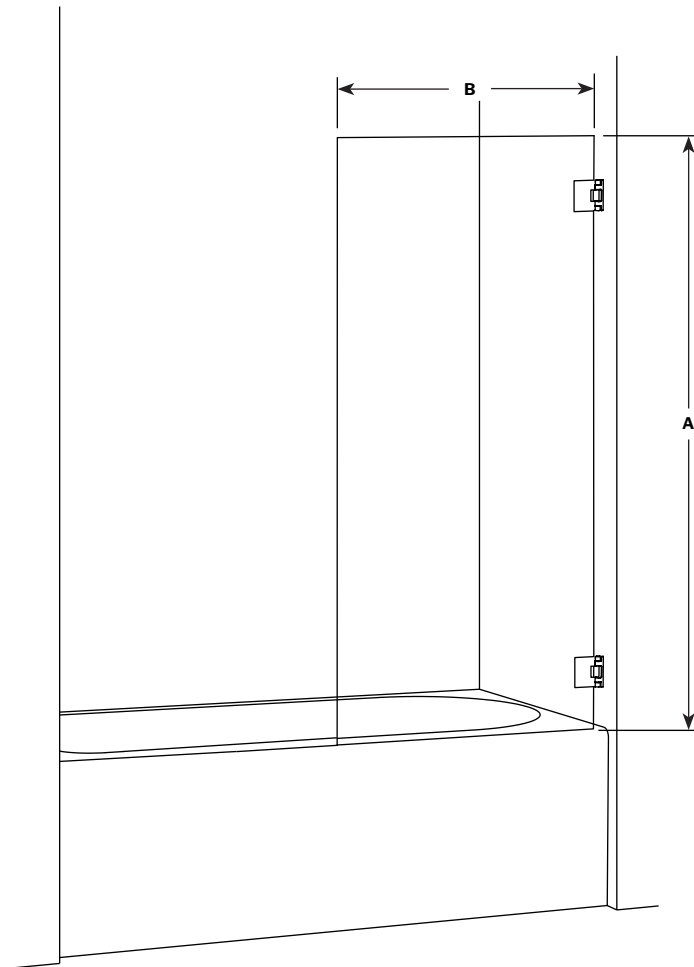

Solo Tub Panel / Écran de Baignoire

Square top with rectangular hinges / Carré avec charnières rectangulaires

Model shown / Modèle présenté : VMSXTO29-11-40

FEATURES / CARACTÉRISTIQUES :

- European style frameless door
Porte sans cadre de style européen
- 3/8" (10 mm) clear tempered glass
Verre trempé clair de 3/8" (10mm)
- Reversible right and left-opening door configuration
Ouverture de porte réversible à gauche ou à droite
- Easy to install (see Instruction Manual)
Facile à installer (Voir le manuel d'instruction)

*Panel can go past 90° but may come in contact with the wall.
 *Le panneau peut dépasser 90° mais peut entrer en contact avec le mur.

Wall-mounted hinges must be supported and fastened into a stud framing.
Les charnières au mur doivent être soutenues et fixées dans une ossature murale.

MODEL <i>MODÈLE</i>	HEIGHT <i>HAUTEUR (A)</i>	WIDTH <i>LARGEUR (B)</i>	GLASS <i>VERRE</i>	FINISH <i>FINI</i>	BASE
VMSXT029	63" / 1600mm	29" / 737mm	3/8" (10 mm)	11 / 25 / 33	N/A

garantie
limitée de
10
year limited
warranty