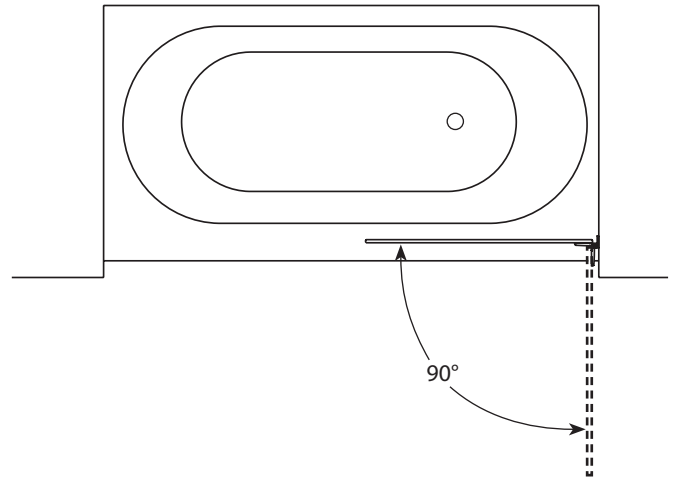

Solo Tub Panel / Écran de Baignoire**Square top with rectangular hinges / Carré avec charnières rectangulaires**

Model shown / Modèle présenté : VMSXTO29-11-40

FEATURES / CARACTÉRISTIQUES :

- ◆ European style frameless door
Porte sans cadre de style européen
- ◆ Microtek glass surface protection included
Protection de verre Microtek incluse
- ◆ Tempered glass
Verre trempé
- ◆ Glass thickness : 3/8" (10mm)
Épaisseur du verre : 3/8" (10mm)
- ◆ 10-year limited warranty
Garantie limitée de 10 ans
- ◆ Easy to install (see Instruction Manual)
Facile à installer (Voir le manuel d'instruction)

*Panel can go past 90° but may come in contact with the wall.

**Le panneau peut dépasser 90 ° mais peut entrer en contact avec le mur.*

Model / Modèle	Height / Hauteur (A)	Width / Largeur (B)	Glass / Verre	Finish / Fini	Base
VMSXT029	63" / 1600mm	29" / 737mm	3/8" (10 mm)	11 / 25 / 33	N/A