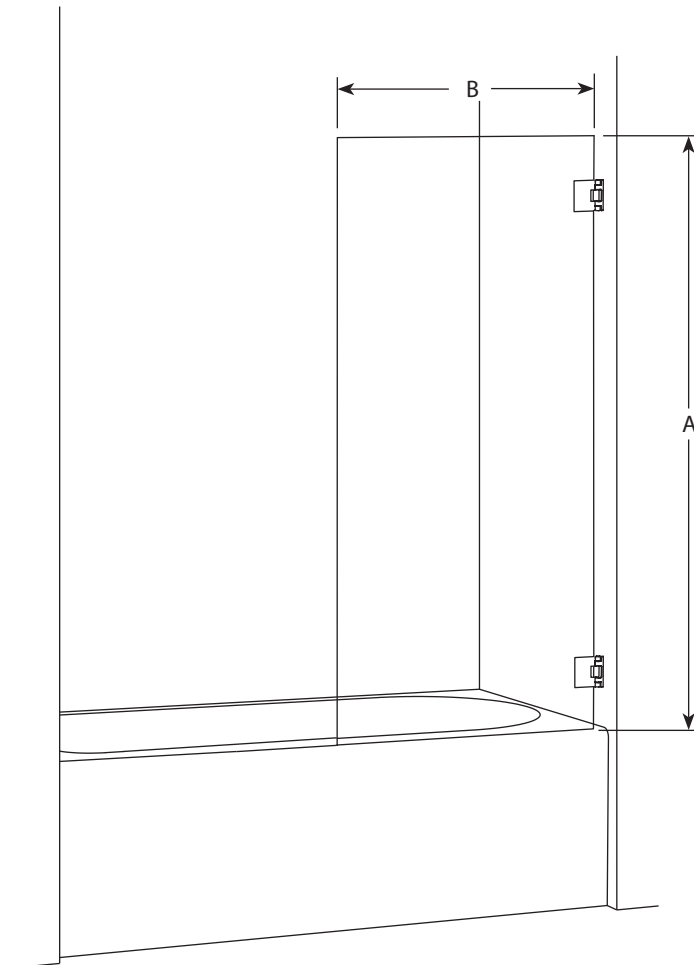

Solo Tub Panel / Écran de Baignoire**Square top with rectangular hinges / Carré avec charnières rectangulaires**

Model shown / Modèle présenté : VMSXTO29-11-40

FEATURES / CARACTÉRISTIQUES :

- ◆ European style frameless door
Porte sans cadre de style européen
- ◆ Microtek glass surface protection included
Protection de verre Microtek incluse
- ◆ Tempered glass
Verre trempé
- ◆ Glass thickness : 3/8" (10mm)
Épaisseur du verre : 3/8" (10mm)
- ◆ 10-year limited warranty
Garantie limitée de 10 ans
- ◆ Easy to install (see Instruction Manual)
Facile à installer (Voir le manuel d'instruction)

*Panel can go past 90° but may come in contact with the wall.

**Le panneau peut dépasser 90 ° mais peut entrer en contact avec le mur.*

Model / Modèle	Height / Hauteur (A)	Width / Largeur (B)	Glass / Verre	Finish / Fini	Base
VMSXT029	63" / 1600mm	29" / 737mm	3/8" (10 mm)	11 / 25 / 33	N/A