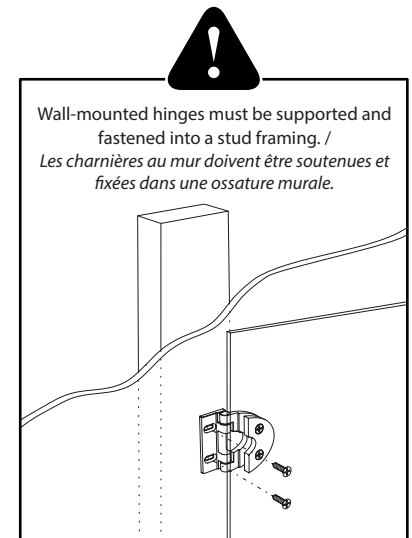

Solo Tub Panel / Écran de Baignoire**Square top with rectangular hinges / Carré avec charnières rectangulaires**

Model shown / Modèle présenté : VMSXTO29-11-40

FEATURES / CARACTÉRISTIQUES :

- ◆ European style frameless door
Porte sans cadre de style européen
- ◆ Microtek glass surface protection included
Protection de verre Microtek incluse
- ◆ Tempered glass
Verre trempé
- ◆ Glass thickness : 3/8" (10mm)
Épaisseur du verre : 3/8" (10mm)
- ◆ 10-year limited warranty
Garantie limitée de 10 ans
- ◆ Easy to install (see Instruction Manual)
Facile à installer (Voir le manuel d'instruction)

*Panel can go past 90° but may come in contact with the wall.

**Le panneau peut dépasser 90 ° mais peut entrer en contact avec le mur.*

Model / Modèle	Height / Hauteur (A)	Width / Largeur (B)	Glass / Verre	Finish / Fini	Base
VMSXT029	63" / 1600mm	29" / 737mm	3/8" (10 mm)	11 / 25 / 33	N/A