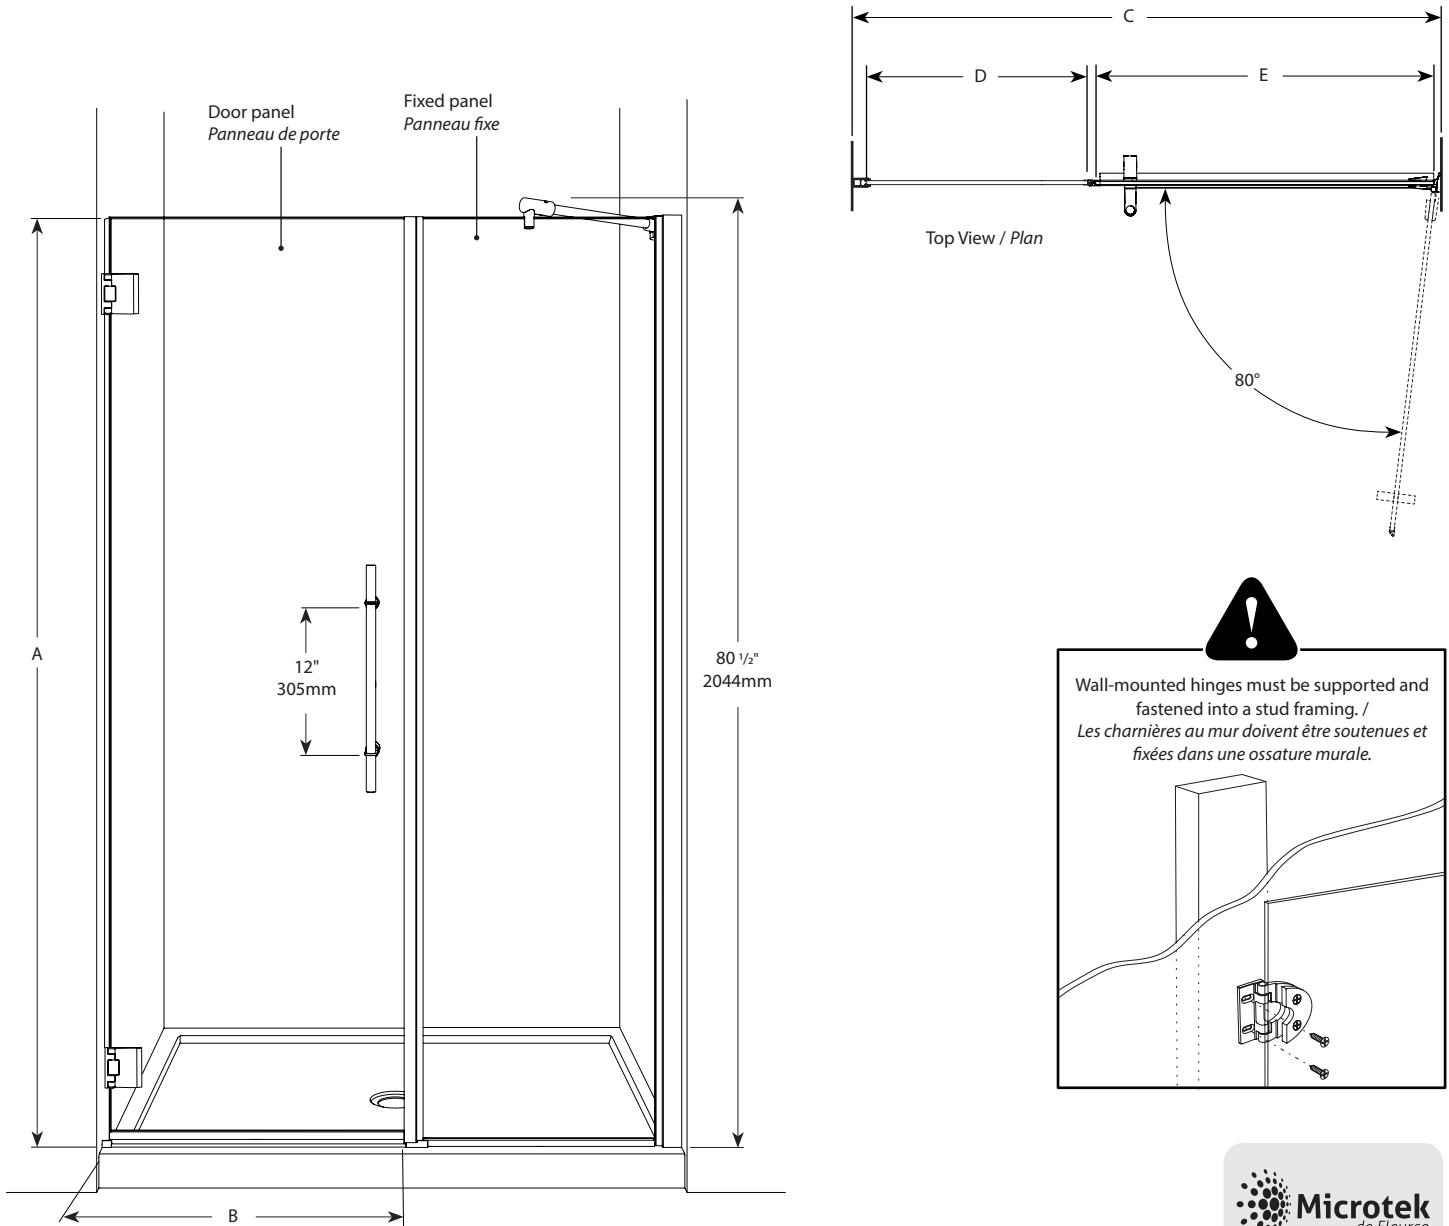

Kara In-Line / *En alcôve* | Shower / Douche

Door and fixed panel- wall-mount hinges / *Porte et panneau fixe- charnières fixées au mur*

Model shown / *Modèle présenté* : Kara Inline / *En alcôve* (PMKP57-11-40-79)

FEATURES / *CARACTÉRISTIQUES* :

- ◆ European style frameless doors
Portes sans cadre de style européen.
- ◆ Reversible right and left-opening door configuration
Ouverture de porte réversible à gauche ou à droite
- ◆ Tempered glass
Verre trempé
- ◆ Glass thickness : 3/8" (10mm)
Épaisseur du verre : 3/8" (10mm)
- ◆ Microtek glass surface protection included
Protection de verre Microtek incluse
- ◆ Available with towel bar
Disponible avec porte-serviette
- ◆ 10-year limited warranty
Garantie limitée de 10 ans
- ◆ Easy to install (see Instruction Manual)
Facile à installer (Voir le manuel d'instruction)

Model / Modèle	Height (A) / Hauteur (A)	Approx. Entry Opening (B) / Ouverture entrée approx. (B)	Wall Opening (C) / Ouverture (C)	Fixed panel (D) / Panneau fixe (D)	Door panel (E) / Panneau de porte (E)	Base
PMKP46	79" / 2006mm	23" / 584mm	46 1/4" to /à 47 1/4" / 1174mm to /à 1200mm	19 5/8" / 498mm	24 3/16" / 614mm	ADQ3248, ADQ3448, ADQ3648, ABE3648, ADF3648, AU_3648, ABT4836-3, ADT4836-3, AZM4836, ADT4842, AULV3648, AUTR3648
PMKP57	79" / 2006mm	31" / 787mm	57 5/8" to /à 58 5/8" / 1464mm to /à 1489mm	23" / 513mm	32 3/16" / 818mm	ADQ3060, ABE3260, ADQ3260, AU_3260, ABT6032-L3/R3, ADT6032-L3/R3, AZM6032, ADQ3460, ABE3660, ADF3660, ADQ3660, AU_3660, ABT6036-3, ADT6036-3, AZM6036, AULV3660, AULV3260, AUTR3660, AUTR3260