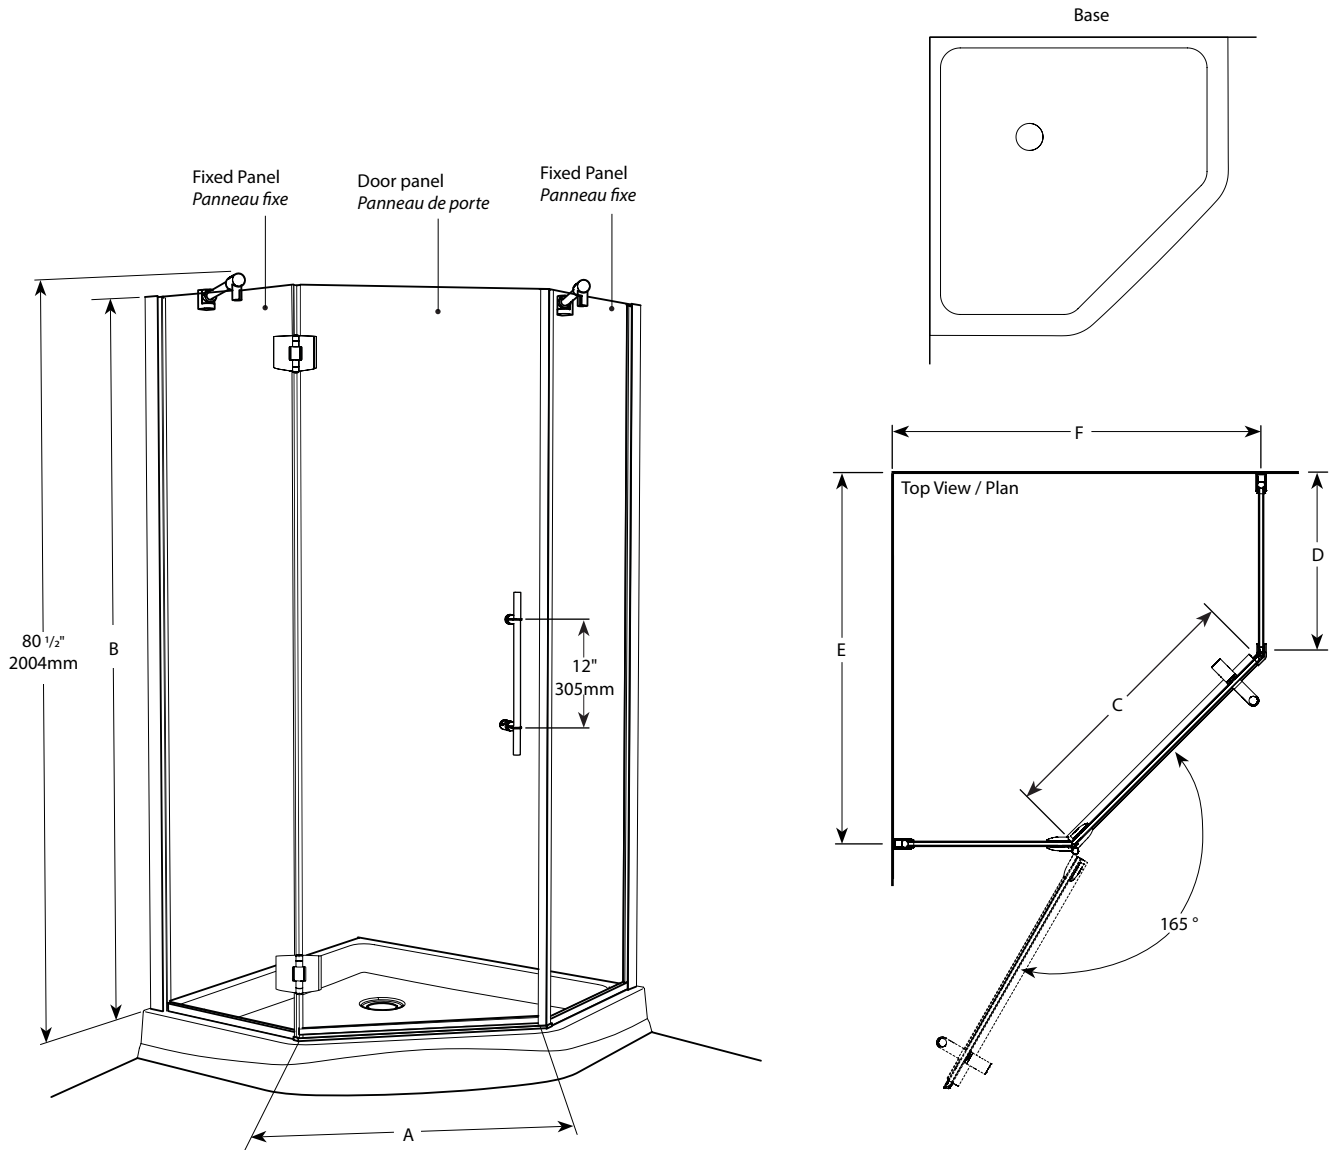

Neo 10mm (3/8") | Shower / Douche

Neo-angle single door – glass-to-glass hinges / *Porte Néo-angle – charnières verre contre verre*

Model shown / *Modèle présenté* : Neo (PXMA42-11-40L-79)

FEATURES / *CARACTÉRISTIQUES* :

- ◆ European style frameless doors
Portes sans cadre de style européen
- ◆ Available with support bar
Disponible avec barre de support
- ◆ Tempered glass
Verre trempé
- ◆ Glass thickness : 3/8" (10mm) clear
Épaisseur du verre : 3/8" (10mm) clair
- ◆ Microtek glass surface protection included
Protection de verre Microtek incluse
- ◆ Reversible right and left-opening door configuration
Ouverture de porte réversible à gauche ou à droite
- ◆ 10-year limited warranty
Garantie limitée de 10 ans
- ◆ Easy to install (see Instruction Manual)
Facile à installer (Voir le manuel d'instruction)

Microtek INCLUDED at no charge.
 by Fleurco
 Glass surface protection INCLUS sans frais.
 Protection du verre

Model Modèle	Approx. Entry Opening Ouverture entrée approx. (A)	Height Hauteur (B)	Door Panel Panneau de porte (C)	2 Fixed Panels (adjustment) 2 panneaux latéraux (ajustement) (D)	Finished wall to center of wall jamb Ouverture du mur fini au centre du jambage (E)	Finished wall to center of wall jamb Ouverture du mur fini au centre du jambage (F)	Base
PMXNA36	23" 584mm	79" 2006mm	23 5/16" 592mm	14 1/2" (15 3/4" to/à 16 5/16") 368mm (400mm to/à 414mm)	32 7/8" to/à 33 3/8" 835mm to/à 848mm	32 5/8" to/à 33 1/8" 829mm to/à 841mm	ABNF36, ALN36
PMXNA38	23" 584mm	79" 2006mm	23 5/16" 592mm	16 7/16" (17 11/16" to/à 18 5/16") 418mm (449mm to/à 465mm)	34 13/16" to/à 35 5/16" 884mm to/à 897mm	34 9/16" to/à 35 1/16" 878mm to/à 891mm	ABNF38, ALN38
PMXNA42	25 1/2" 648mm	79" 2006mm	26 3/4" 679mm	17 3/4" (19" to/à 19 5/8") 451mm (483mm to/à 498mm)	38 9/16" to/à 39 1/16" 979mm to/à 992mm	38 5/16" to/à 38 13/16" 973mm to/à 986mm	ABNF42, ALN42