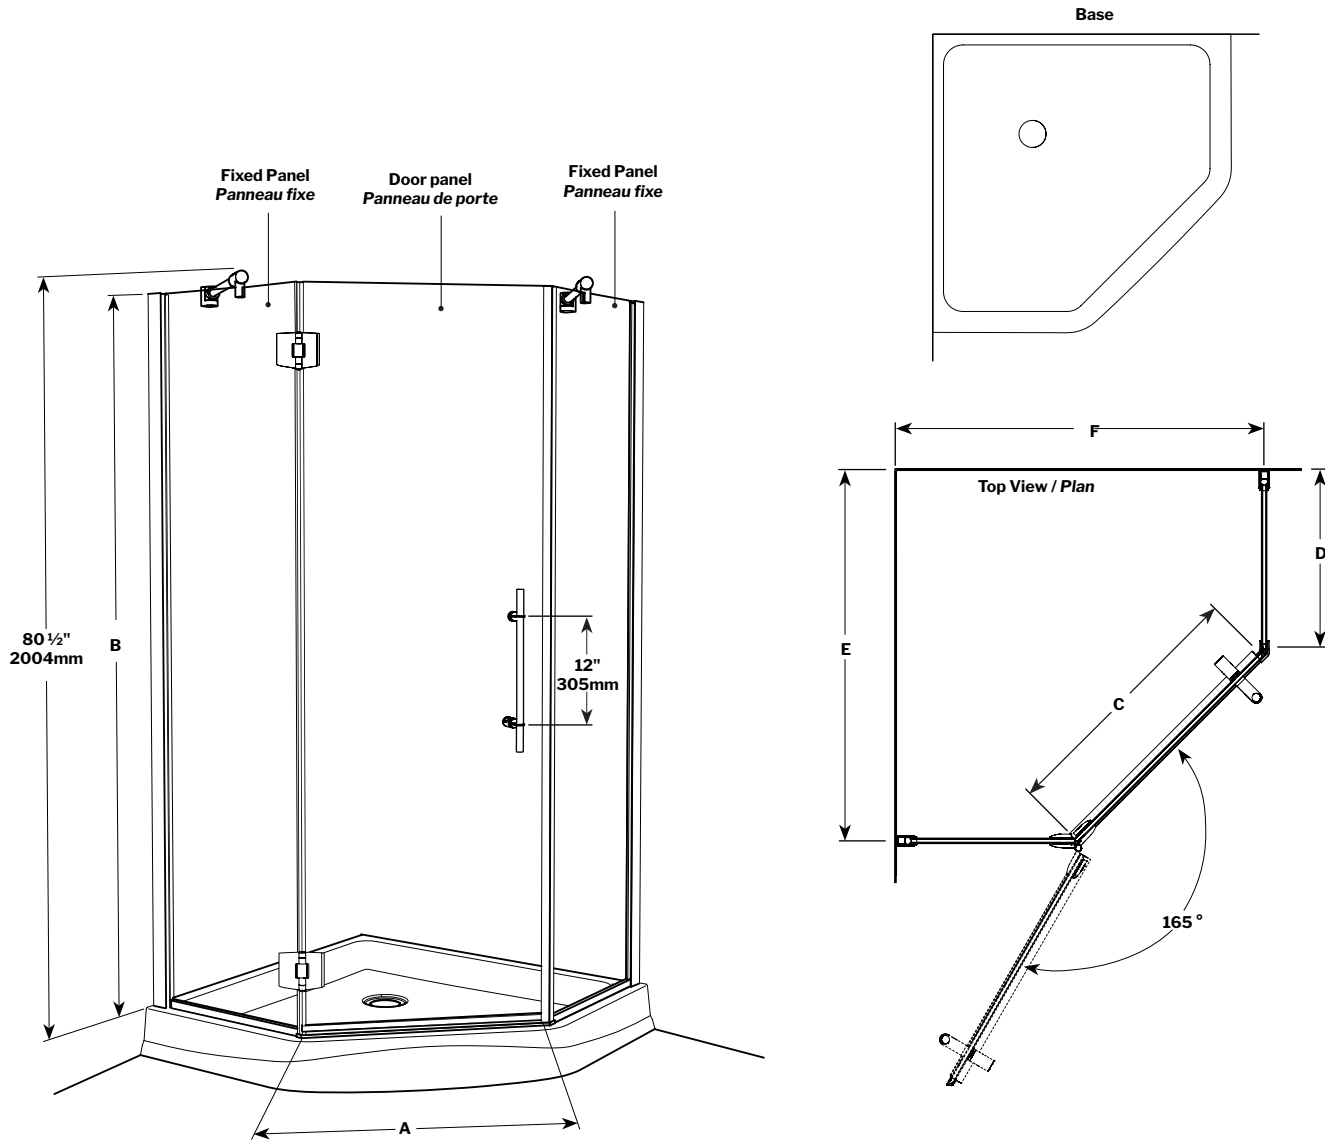

Neo / Néó | Shower / Douche

Neo-angle single door – glass-to-glass hinges / Porte Néó-angle – charnières verre contre verre

Model shown / Modèle présenté : PMXNA42-11-40L-79

FEATURES / CARACTÉRISTIQUES :

- European style frameless door
Porte sans cadre de style européen.
- Available with support bar
Disponible avec barre de support
- 3/8" (10mm) clear tempered glass
Verre trempé clair de 3/8" (10mm)
- Reversible right and left-opening door configuration
Ouverture de porte réversible à gauche ou à droite
- Easy to install (see Instruction Manual)
Facile à installer (Voir le manuel d'instruction)

MODEL MODÈLE	APPROX. ENTRY OUVERTURE ENTRÉE APPROX. (A)	HEIGHT HAUTEUR (B)	DOOR PANEL PANNEAU DE PORTE (C)	2 FIXED PANELS (ADJUSTMENT) 2 PANNEAUX LATÉRAUX (AJUSTEMENT) (D)	FINISHED WALL TO CENTER OF WALL JAMB OUVERTURE DU MUR FINI AU CENTRE DU JAMBAGE (E)	FINISHED WALL TO CENTER OF WALL JAMB OUVERTURE DU MUR FINI AU CENTRE DU JAMBAGE (F)	BASE
PMXNA36	23" 584mm	79" 2006mm	23 5/16" 592mm	14 1/2" (15 3/4" to/à 16 5/16") 368mm (400mm to/à 414mm)	32 7/8" to/à 33 3/8" 835mm to/à 848mm	32 5/8" to/à 33 1/8" 829mm to/à 841mm	ALN36
PMXNA38	23" 584mm	79" 2006mm	23 5/16" 592mm	16 7/16" (17 1/16" to/à 18 5/16") 418mm (449mm to/à 465mm)	34 13/16" to/à 35 5/16" 884mm to/à 897mm	34 9/16" to/à 35 1/16" 878mm to/à 891mm	ALN38
PMXNA42	25 1/2" 648mm	79" 2006mm	26 3/4" 679mm	17 3/4" (19" to/à 19 5/8") 451mm (483mm to/à 498mm)	38 9/16" to/à 39 1/16" 979mm to/à 992mm	38 5/16" to/à 38 13/16" 973mm to/à 986mm	ALN42