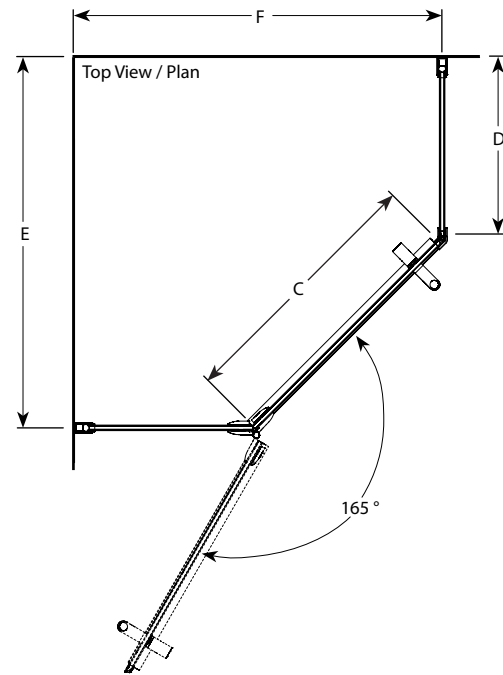

Neo 10mm (3/8") | Shower / Douche

Neo-angle single door – glass-to-glass hinges / Porte Néo-angle – charnières verre contre verre

Model shown / Modèle présenté : Neo (PMXNA42-11-40L-79)

FEATURES / CARACTÉRISTIQUES :

- ◆ European style frameless doors
Portes sans cadre de style européen
- ◆ Available with support bar
Disponible avec barre de support
- ◆ Tempered glass
Verre trempé
- ◆ Glass thickness : 3/8" (10mm) clear
Épaisseur du verre : 3/8" (10mm) clair
- ◆ Microtek glass surface protection included
Protection de verre Microtek incluse
- ◆ Reversible right and left-opening door configuration
Ouverture de porte réversible à gauche ou à droite
- ◆ 10-year limited warranty
Garantie limitée de 10 ans
- ◆ Easy to install (see Instruction Manual)
Facile à installer (Voir le manuel d'instruction)

Microtek INCLUDED at no charge.
 by Fleurco
 Glass surface protection INCLUS sans frais.
 Protection du verre

Model / Modèle	Approx. Entry Opening / Ouverture entrée approx. (A)	Height / Hauteur (B)	Door Panel / Panneau de porte (C)	2 Fixed Panels (adjustment) / 2 panneaux latéraux (ajustement) (D)	Finished wall to center of wall jamb / Ouverture du mur fini au centre du jambage (E)	Finished wall to center of wall jamb / Ouverture du mur fini au centre du jambage (F)	Base
PMXNA36	23" 584mm	79" 2006mm	23 5/16" 592mm	14 1/2" (15 3/4" to/à 16 5/16") 368mm (400mm to/à 414mm)	32 7/8" to/à 33 3/8" 835mm to/à 848mm	32 5/8" to/à 33 1/8" 829mm to/à 841mm	ALN36
PMXNA38	23" 584mm	79" 2006mm	23 5/16" 592mm	16 7/16" (17 11/16" to/à 18 5/16") 418mm (449mm to/à 465mm)	34 13/16" to/à 35 5/16" 884mm to/à 897mm	34 9/16" to/à 35 1/16" 878mm to/à 891mm	ALN38
PMXNA42	25 1/2" 648mm	79" 2006mm	26 3/4" 679mm	17 3/4" (19" to/à 19 5/8") 451mm (483mm to/à 498mm)	38 9/16" to/à 39 1/16" 979mm to/à 992mm	38 5/16" to/à 38 13/16" 973mm to/à 986mm	ALN42