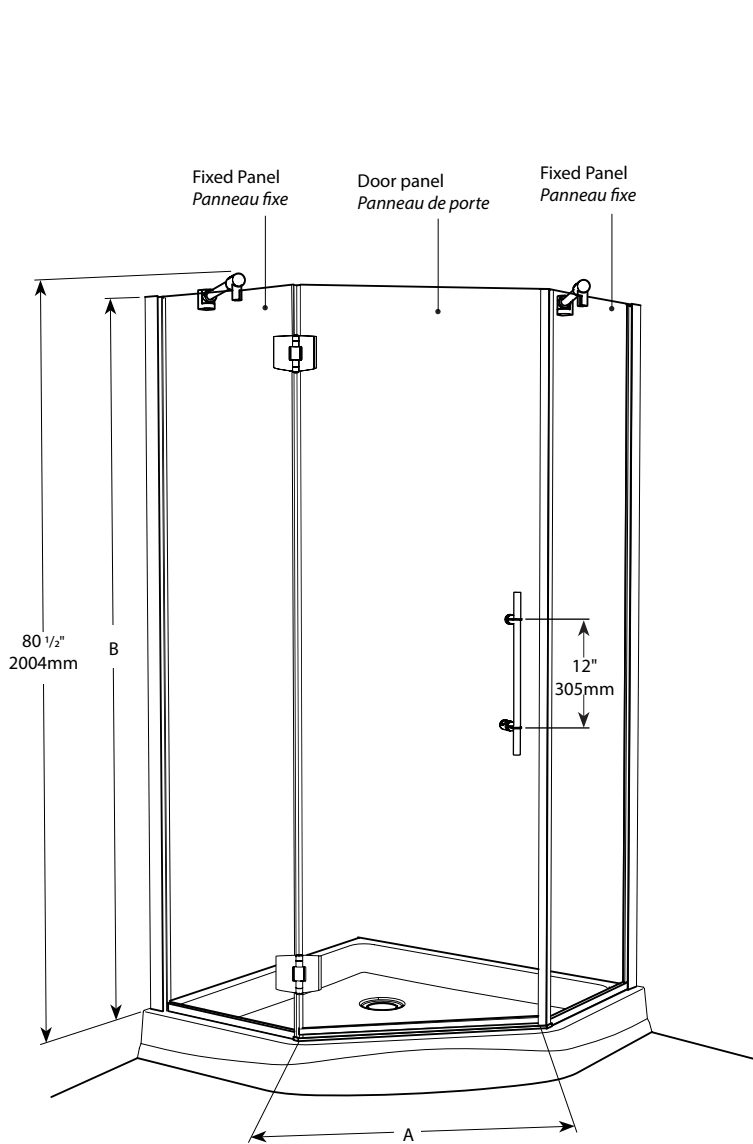

Neo 10mm (3/8") | Shower / Douche

Neo-angle single door – glass-to-glass hinges / Porte Néo-angle – charnières verre contre verre

Model shown / Modèle présenté : Neo (PMXNA42-11-40L-79)

FEATURES / CARACTÉRISTIQUES :

- ◆ European style frameless doors
Portes sans cadre de style européen
- ◆ Available with support bar
Disponible avec barre de support
- ◆ Tempered glass
Verre trempé
- ◆ Glass thickness : 3/8" (10mm) clear
Épaisseur du verre : 3/8" (10mm) clair
- ◆ Microtek glass surface protection included
Protection de verre Microtek incluse
- ◆ Reversible right and left-opening door configuration
Ouverture de porte réversible à gauche ou à droite
- ◆ 10-year limited warranty
Garantie limitée de 10 ans
- ◆ Easy to install (see Instruction Manual)
Facile à installer (Voir le manuel d'instruction)

Microtek INCLUDED at no charge.
 by Fleurco
 Glass surface protection INCLUS sans frais.
 Protection du verre

Model / Modèle	Approx. Entry Opening / Ouverture entrée approx. (A)	Height / Hauteur (B)	Door Panel / Panneau de porte (C)	2 Fixed Panels (adjustment) / 2 panneaux latéraux (ajustement) (D)	Finished wall to center of wall jamb / Ouverture du mur fini au centre du jambage (E)	Finished wall to center of wall jamb / Ouverture du mur fini au centre du jambage (F)	Base
PMXNA36	23" 584mm	79" 2006mm	23 5/16" 592mm	14 1/2" (15 3/4" to/à 16 5/16") 368mm (400mm to/à 414mm)	32 7/8" to/à 33 3/8" 835mm to/à 848mm	32 5/8" to/à 33 1/8" 829mm to/à 841mm	ALN36
PMXNA38	23" 584mm	79" 2006mm	23 5/16" 592mm	16 7/16" (17 11/16" to/à 18 5/16") 418mm (449mm to/à 465mm)	34 13/16" to/à 35 5/16" 884mm to/à 897mm	34 9/16" to/à 35 1/16" 878mm to/à 891mm	ALN38
PMXNA42	25 1/2" 648mm	79" 2006mm	26 3/4" 679mm	17 3/4" (19" to/à 19 5/8") 451mm (483mm to/à 498mm)	38 9/16" to/à 39 1/16" 979mm to/à 992mm	38 5/16" to/à 38 13/16" 973mm to/à 986mm	ALN42