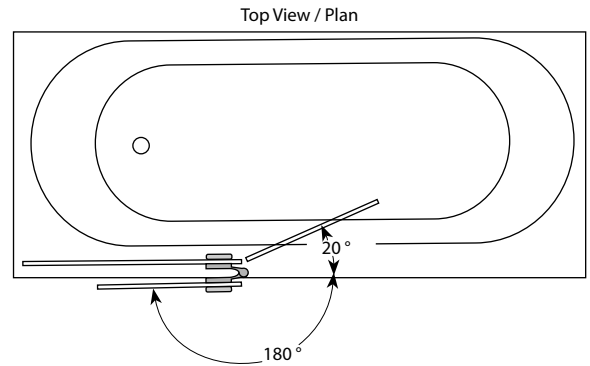

Square top tub shield with fixed panel / Écran de baignoire carré avec panneau fixe

Model shown / Modèle présenté : VMSXT24-11-40

FEATURES / CARACTÉRISTIQUES :

- ◆ European style frameless doors
Portes sans cadre de style européen
- ◆ Available with support bar
Disponible avec barre de support
- ◆ Tempered glass
Verre trempé
- ◆ Glass thickness : 3/8" (10mm) clear
Épaisseur du verre : 3/8" (10mm) clair
- ◆ Microtek glass surface protection included
Protection de verre Microtek incluse
- ◆ Reversible right and left-opening door configuration
Ouverture de porte réversible à gauche ou à droite
- ◆ 10-year limited warranty
Garantie limitée de 10 ans
- ◆ Easy to install (see Instruction Manual)
Facile à installer (Voir le manuel d'instruction)

Microtek INCLUDED at no charge.
 by Fleurco
 Glass surface protection INCLUS sans frais.
 Protection du verre

Model Modèle	Height Hauteur (A)	Adjustment Ajustement (B)	Fixed panel Panneau fixe (C)	Fixed panel adjustment Ajustement du panneau fixe (D)	Door Porte (E)	Base
VMSXT24	58" 1473mm	40 7/16" to/à 41 1/16" 1027mm to/à 1043mm	24" 610mm	25 1/4" to/à 25 7/8" 641mm to/à 657mm	15" 381mm	N/A