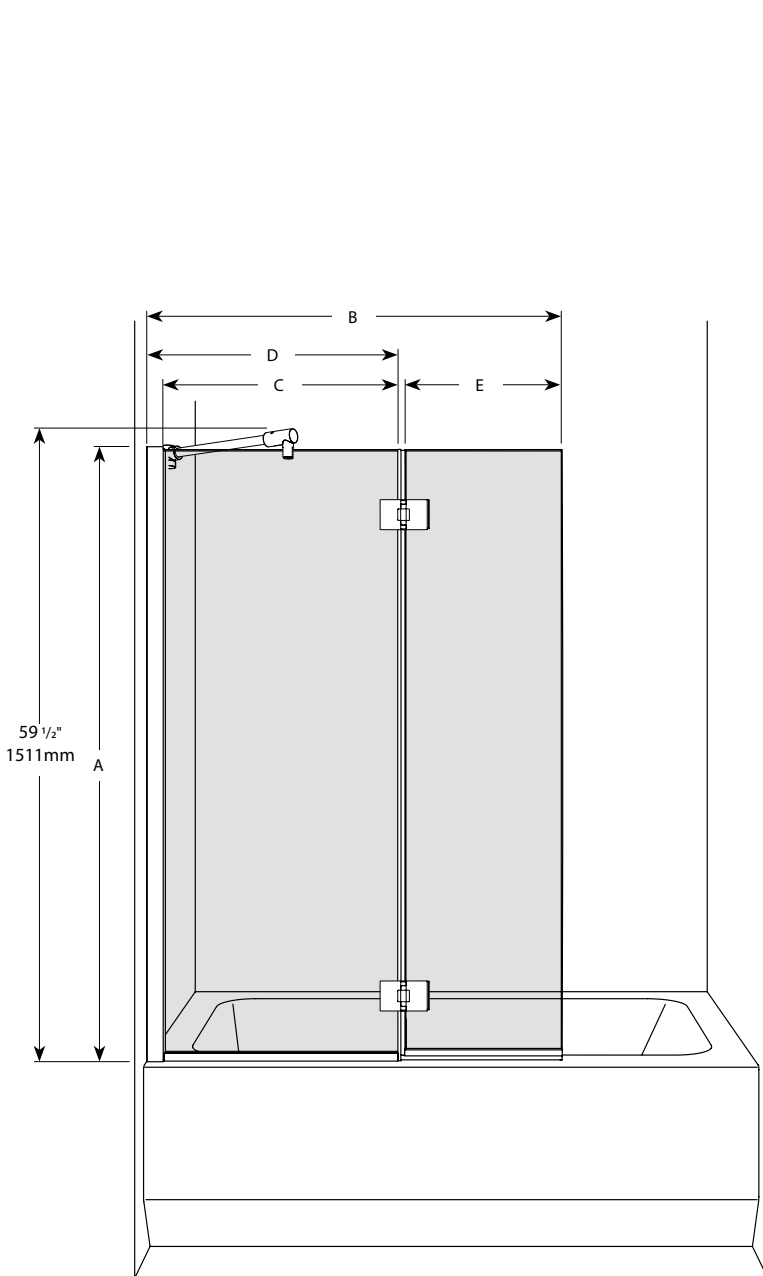

Square top tub shield with fixed panel / Écran de baignoire carré avec panneau fixe

Model shown / Modèle présenté : VMSXT24-11-40

FEATURES / CARACTÉRISTIQUES :

- ◆ European style frameless doors
Portes sans cadre de style européen
- ◆ Available with support bar
Disponible avec barre de support
- ◆ Tempered glass
Verre trempé
- ◆ Glass thickness : 3/8" (10mm) clear
Épaisseur du verre : 3/8" (10mm) clair
- ◆ Microtek glass surface protection included
Protection de verre Microtek incluse
- ◆ Reversible right and left-opening door configuration
Ouverture de porte réversible à gauche ou à droite
- ◆ 10-year limited warranty
Garantie limitée de 10 ans
- ◆ Easy to install (see Instruction Manual)
Facile à installer (Voir le manuel d'instruction)

Microtek INCLUDED at no charge.
 by Fleurco
 Glass surface protection INCLUS sans frais.
 Protection du verre

Model Modèle	Height Hauteur (A)	Adjustment Ajustement (B)	Fixed panel Panneau fixe (C)	Fixed panel adjustment Ajustement du panneau fixe (D)	Door Porte (E)	Base
VMSXT24	58" 1473mm	40 7/16" to/à 41 1/16" 1027mm to/à 1043mm	24" 610mm	25 1/4" to/à 25 7/8" 641mm to/à 657mm	15" 381mm	N/A