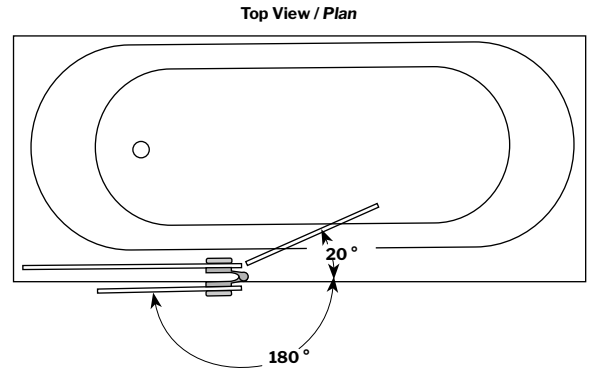

Select Monaco | Tub / Baignoire

Square top shower tub shield with fixed panel / Écran de baignoire carré avec panneau fixe

Model shown / Modèle présenté : VMSXT24-11-40

FEATURES / CARACTÉRISTIQUES :

- European style walk-in shower shield
Écran de style européen
- Available with support bar
Disponible avec barre de support
- Reversible left or right side installation
Ouverture réversible à gauche ou à droite
- 3/8" (10mm) clear tempered glass
Verre trempé clair de 3/8" (10 mm)
- Easy to install (see Instruction Manual)
Facile à installer (Voir le manuel d'instruction)

MODEL MODÈLE	HEIGHT HAUTEUR (A)	ADJUSTMENT AJUSTEMENT (B)	FIXED PANEL PANNEAU FIXE (C)	FIXED PANEL ADJUSTMENT AJUSTEMENT DU PANNEAU FIXE (D)	DOOR PORTE (E)	BASE
VMSXT24	58" 1473mm	40 7/16" to/à 41 1/16" 1027mm to/à 1043mm	24" 610mm	25 1/4" to/à 25 7/8" 641mm to/à 657mm	15" 381mm	N/A