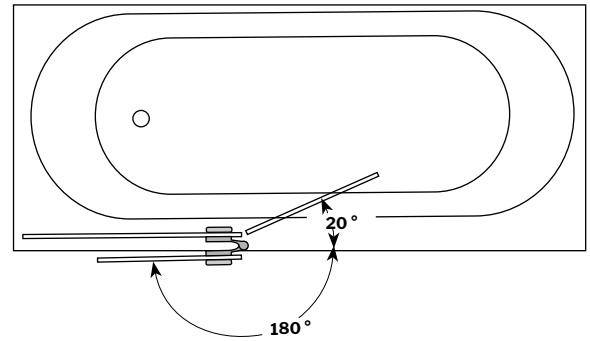

Select Monaco | Tub / Baignoire

Square top tub shield with fixed panel / Écran de baignoire carré avec panneau fixe

Model shown / Modèle présenté : VMSXT24-11-40

FEATURES / CARACTÉRISTIQUES :

- European style frameless doors
Portes sans cadre de style européen
- 3/8" (10mm) clear tempered glass
Verre trempé clair de 3/8" (10 mm)
- Reversible right and left-opening door configuration
Ouverture de porte réversible à gauche ou à droite
- Available with support bar
Disponible avec barre de support
- Easy to install (see Instruction Manual)
Facile à installer (Voir le manuel d'instruction)

Top View / Plan

MODEL MODÈLE	HEIGHT HAUTEUR (A)	ADJUSTMENT AJUSTEMENT (B)	FIXED PANEL PANNEAU FIXE (C)	FIXED PANEL ADJUSTMENT AJUSTEMENT DU PANNEAU FIXE (D)	DOOR PORTE (E)	BASE
VMSXT24	58" 1473mm	40 7/16" to/à 41 1/16" 1027mm to/à 1043mm	24" 610mm	25 1/4" to/à 25 7/8" 641mm to/à 657mm	15" 381mm	N/A