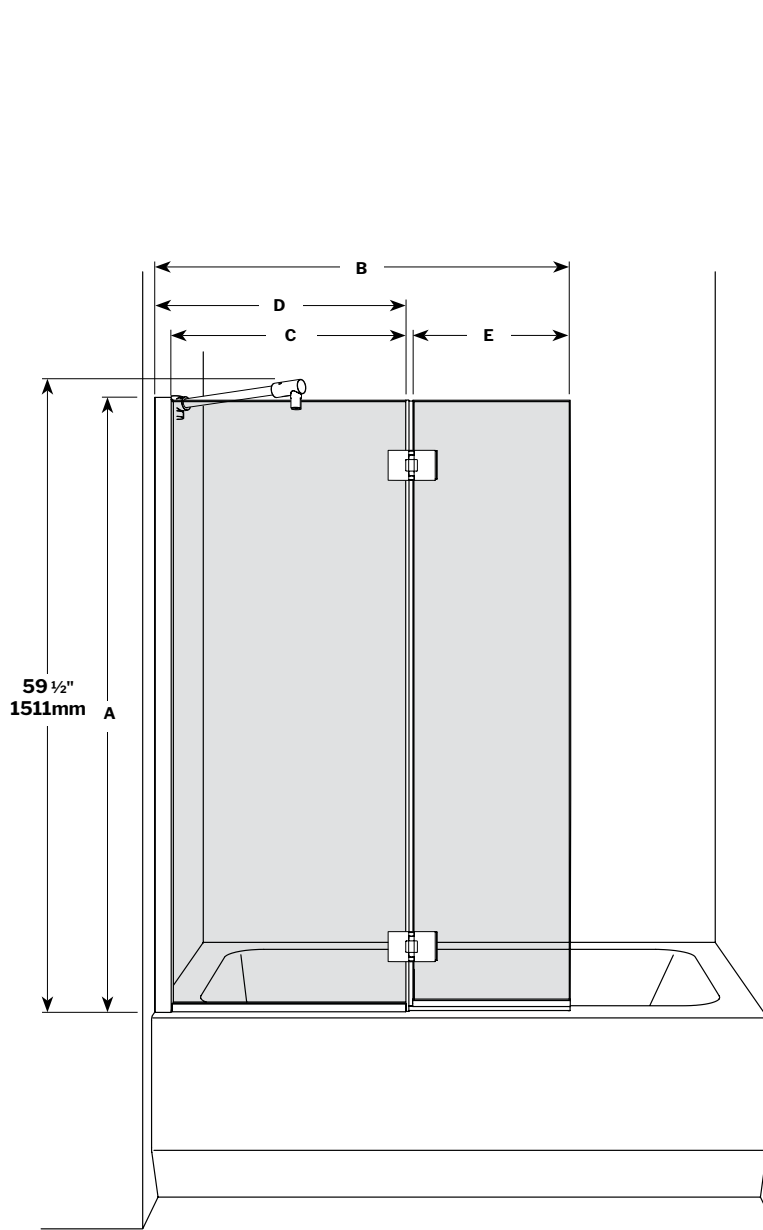

Select Monaco | Tub / Baignoire

Square top shower tub shield with fixed panel / Écran de baignoire carré avec panneau fixe

Model shown / Modèle présenté : VMSXT24-11-40

FEATURES / CARACTÉRISTIQUES :

- European style walk-in shower shield
Écran de style européen
- Available with support bar
Disponible avec barre de support
- Reversible left or right side installation
Ouverture réversible à gauche ou à droite
- 3/8" (10mm) clear tempered glass
Verre trempé clair de 3/8" (10 mm)
- Easy to install (see Instruction Manual)
Facile à installer (Voir le manuel d'instruction)

MODEL MODÈLE	HEIGHT HAUTEUR (A)	ADJUSTMENT AJUSTEMENT (B)	FIXED PANEL PANNEAU FIXE (C)	FIXED PANEL ADJUSTMENT AJUSTEMENT DU PANNEAU FIXE (D)	DOOR PORTE (E)	BASE
VMSXT24	58" 1473mm	40 7/16" to/à 41 1/16" 1027mm to/à 1043mm	24" 610mm	25 1/4" to/à 25 7/8" 641mm to/à 657mm	15" 381mm	N/A