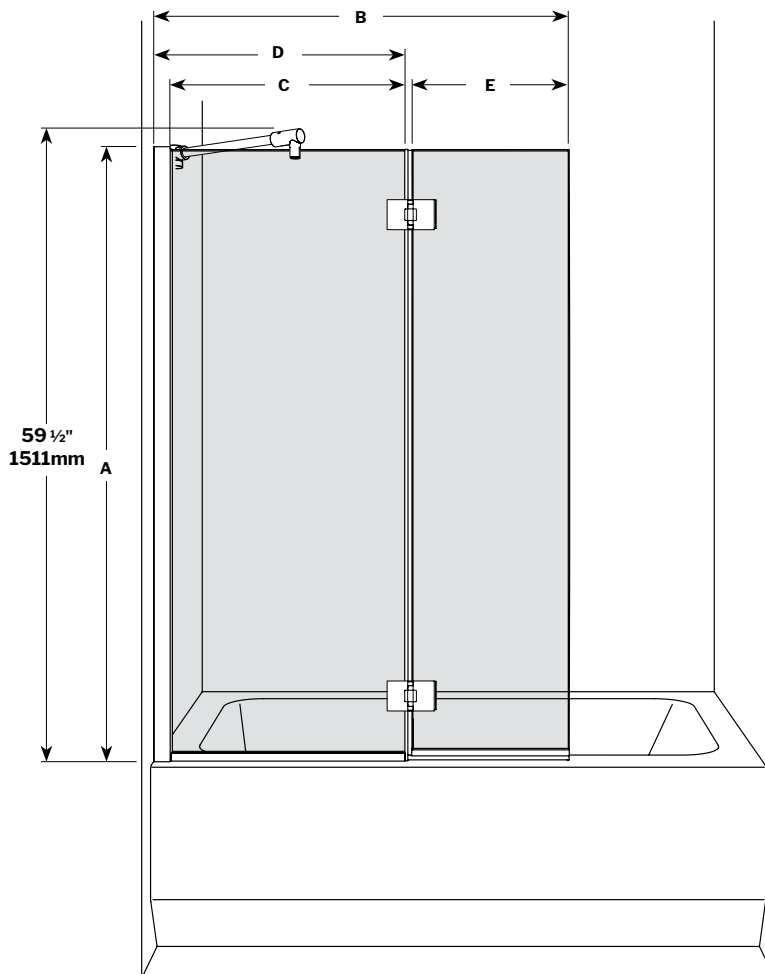

Select Monaco | Tub / Baignoire

Square top tub shield with fixed panel / Écran de baignoire carré avec panneau fixe

Model shown / Modèle présenté : VMSXT24-11-40

FEATURES / CARACTÉRISTIQUES :

- European style frameless doors
Portes sans cadre de style européen
- 3/8" (10mm) clear tempered glass
Verre trempé clair de 3/8" (10 mm)
- Reversible right and left-opening door configuration
Ouverture de porte réversible à gauche ou à droite
- Available with support bar
Disponible avec barre de support
- Easy to install (see Instruction Manual)
Facile à installer (Voir le manuel d'instruction)

garantie
limitée de
10
ans
year limited
warranty

 **Microtek®**
FLEURCO
Glass surface protection
Protection de verre

Technical information / Information technique

Project / <i>Projet</i> : Contact : Date : Tel / <i>Tél</i> :	Products and specifications are subject to change without notice. Please contact our sale office for any further enquiry. <i>Les produits et les caractéristiques peuvent être modifiés sans préavis. Pour toute demande de renseignements, veuillez communiquer avec notre service à la clientèle.</i>	GLASS / VERRE	FINISH OPTIONS / FINIS
		3/8" (10 mm) 40 : Clear / <i>Clair</i>	11 : Chrome / <i>Chrome</i> 25 : Brushed Nickel / <i>Nickel brossé</i> 33 : Matte Black / <i>Noir mat</i>

Top View / Plan

MODEL MODÈLE	HEIGHT HAUTEUR (A)	ADJUSTMENT AJUSTEMENT (B)	FIXED PANEL PANNEAU FIXE (C)	FIXED PANEL ADJUSTMENT AJUSTEMENT DU PANNEAU FIXE (D)	DOOR PORTE (E)	BASE
VMSXT24	58" 1473mm	40 7/16" to/à 41 1/16" 1027mm to/à 1043mm	24" 610mm	25 1/4" to/à 25 7/8" 641mm to/à 657mm	15" 381mm	N/A