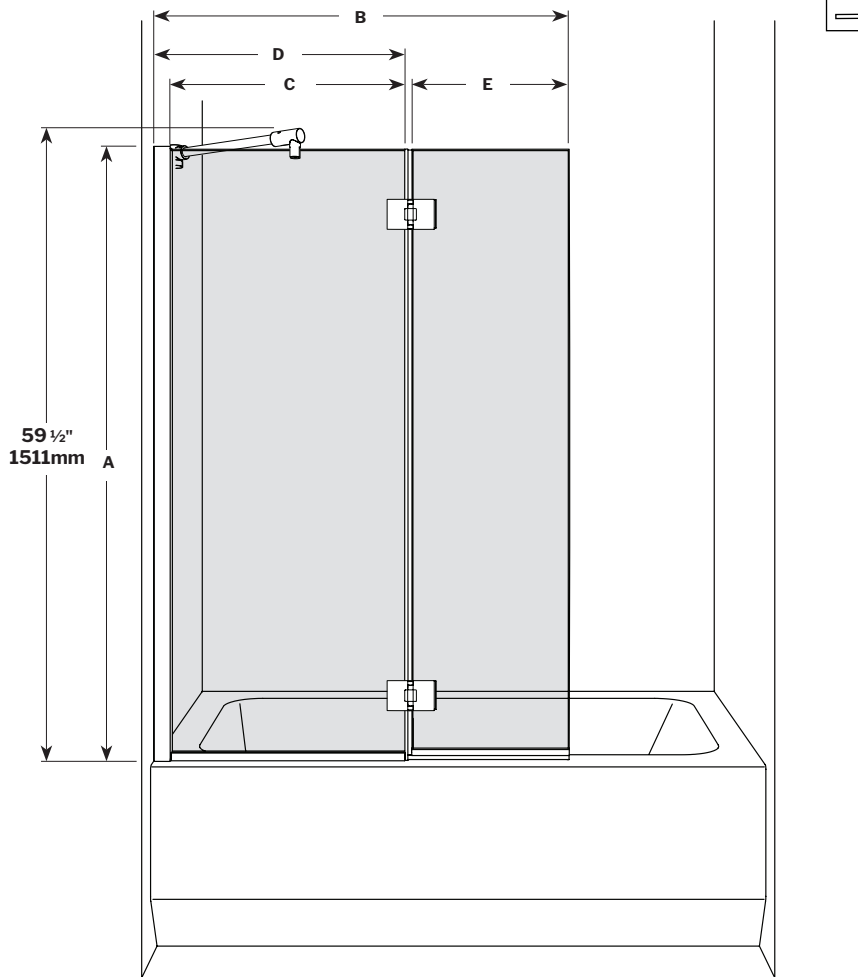

Select Monaco | Tub / Baignoire

Square top shower tub shield with fixed panel / Écran de baignoire carré avec panneau fixe

Model shown / Modèle présenté : VMSXT24-11-40

FEATURES / CARACTÉRISTIQUES :

- European style walk-in shower shield
Écran de style européen
- Available with support bar
Disponible avec barre de support
- Reversible left or right side installation
Ouverture réversible à gauche ou à droite
- 3/8" (10mm) clear tempered glass
Verre trempé clair de 3/8" (10 mm)
- Easy to install (see Instruction Manual)
Facile à installer (Voir le manuel d'instruction)

Top View / Plan

MODEL MODÈLE	HEIGHT HAUTEUR (A)	ADJUSTMENT AJUSTEMENT (B)	FIXED PANEL PANNEAU FIXE (C)	FIXED PANEL ADJUSTMENT AJUSTEMENT DU PANNEAU FIXE (D)	DOOR PORTE (E)	BASE
VMSXT24	58" 1473mm	40 7/16" to/à 41 1/16" 1027mm to/à 1043mm	24" 610mm	25 1/4" to/à 25 7/8" 641mm to/à 657mm	15" 381mm	N/A