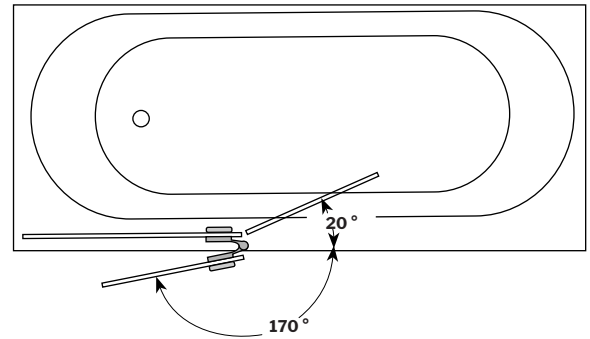

Select Monaco | Tub / Baignoire

Square top shower tub shield with fixed panel / Écran de baignoire carré avec panneau fixe

Model shown / Modèle présenté : VMSXT24-11-40

FEATURES / CARACTÉRISTIQUES :

- European style walk-in shower shield
Écran de style européen
- Available with support bar
Disponible avec barre de support
- Reversible left or right side installation
Ouverture réversible à gauche ou à droite
- 3/8" (10mm) clear tempered glass
Verre trempé clair de 3/8" (10 mm)
- Easy to install (see Instruction Manual)
Facile à installer (Voir le manuel d'instruction)

garantie
limitée de
10
ans
year limited
warranty

 **Microtek®**
FLEURCO
Glass surface protection
Protection de verre

Technical information / Information technique

Project / Projet : Contact : Date : Tel / Tél :	Products and specifications are subject to change without notice. Please contact our sale office for any further enquiry. <i>Les produits et les caractéristiques peuvent être modifiés sans préavis. Pour toute demande de renseignements, veuillez communiquer avec notre service à la clientèle.</i>	GLASS / VERRE	FINISH OPTIONS / FINIS
		3/8" (10 mm) 40 : Clear / Clair	11 : Chrome / Chrome 25 : Brushed Nickel / Nickel brossé 33 : Matte Black / Noir mat

Top View / Plan

MODEL MODÈLE	HEIGHT HAUTEUR (A)	ADJUSTMENT AJUSTEMENT (B)	FIXED PANEL PANNEAU FIXE (C)	FIXED PANEL ADJUSTMENT AJUSTEMENT DU PANNEAU FIXE (D)	DOOR PORTE (E)	BASE
VMSXT24	58" 1473mm	40 7/16" to/à 41 1/16" 1027mm to/à 1043mm	24" 610mm	25 1/4" to/à 25 7/8" 641mm to/à 657mm	15" 381mm	N/A