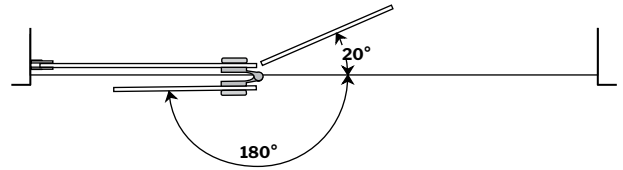

Select Monaco | Shower / Douche

Square top shower shield with fixed panel / Écran de douche carré avec panneau fixe

Model shown / Modèle présenté : VMSXS24-11-40-79

FEATURES / CARACTÉRISTIQUES :

- European style walk-in shower shield
Écran de style européen
- Available with support bar
Disponible avec barre de support
- 3/8" (10mm) clear tempered glass
Verre trempé clair de 3/8" (10 mm)
- Easy to install (see Instruction Manual)
Facile à installer (Voir le manuel d'instruction)

garantie
limitée de
10
ans
year limited
warranty

 **Microtek®**
FLEURCO
Glass surface protection
Protection de verre

Technical information / Information technique

Project / <i>Projet</i> : Contact : Date : Tel / <i>Tél</i> :	Products and specifications are subject to change without notice. Please contact our sale office for any further enquiry. <i>Les produits et les caractéristiques peuvent être modifiés sans préavis. Pour toute demande de renseignements, veuillez communiquer avec notre service à la clientèle.</i>	GLASS / VERRE	FINISH OPTIONS / FINIS
		3/8" (10 mm) 40 : Clear / <i>Clair</i>	11 : Chrome / <i>Chrome</i> 25 : Brushed Nickel / <i>Nickel brossé</i> 33 : Matte Black / <i>Noir mat</i>

Top View / Plan

MODEL MODÈLE	APPROX. ENTRY OPENING OUVERTURE ENTRÉE APPROX (A)	HEIGHT HAUTEUR (B)	ADJUSTMENT AJUSTMENT (C)	FIXED PANEL PANNEAUX FIXE (D)	DOOR PANEL PANNEAUX DE PORTE (E)	BASE
VMSXS24	Walk-in Plain -pied	79" 2006mm	39 7/16" to/à 40 1/16" 1001mm to/à 1017mm	23" (24 1/4" to/à 24 7/8") 584mm (614mm to/à 630mm)	15" x 78 1/2" 381mm x 1994mm	NA