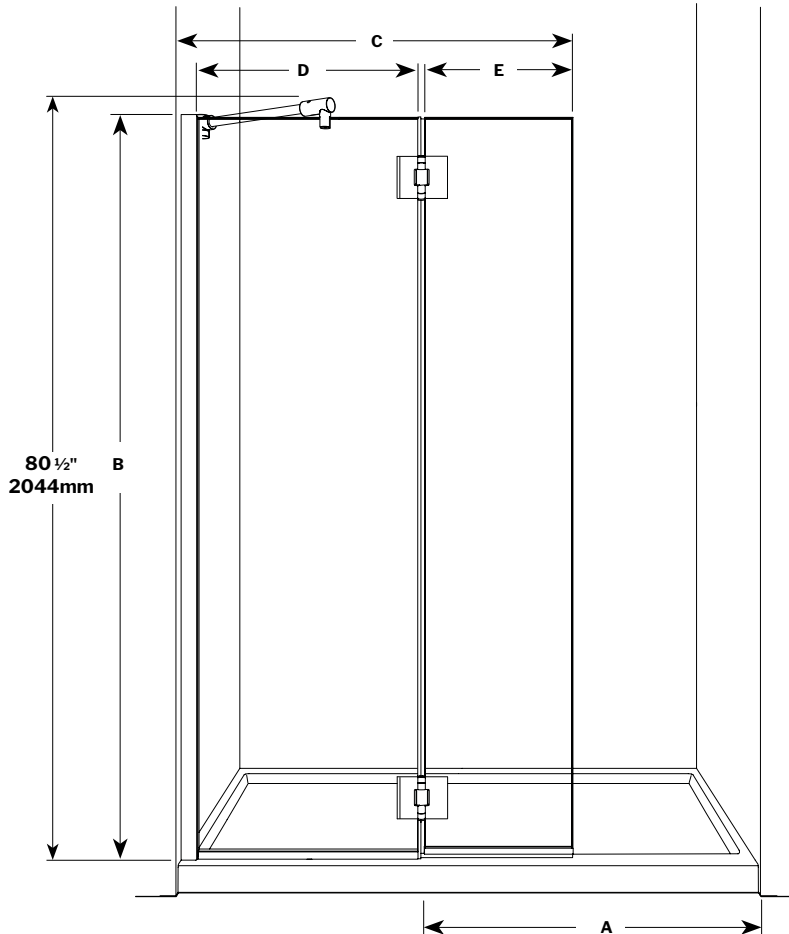

Select Monaco | Shower / Douche

Square top shower shield with fixed panel / Écran de douche carré avec panneau fixe

Model shown / Modèle présenté : VMSXS24-11-40-79

FEATURES / CARACTÉRISTIQUES :

- European style walk-in shower shield
Écran de style européen
- Available with support bar
Disponible avec barre de support
- 3/8" (10mm) clear tempered glass
Verre trempé clair de 3/8" (10 mm)
- Easy to install (see Instruction Manual)
Facile à installer (Voir le manuel d'instruction)

Top View / Plan

MODEL MODÈLE	APPROX. ENTRY OPENING OUVERTURE ENTRÉE APPROX (A)	HEIGHT HAUTEUR (B)	ADJUSTMENT AJUSTMENT (C)	FIXED PANEL PANNEAUX FIXE (D)	DOOR PANEL PANNEAUX DE PORTE (E)	BASE
VMSXS24	Walk-in Plain -pied	79" 2006mm	39 7/16" to/à 40 1/16" 1001mm to/à 1017mm	23" (24 1/4" to/à 24 7/8") 584mm (614mm to/à 630mm)	15" x 78 1/2" 381mm x 1994mm	NA