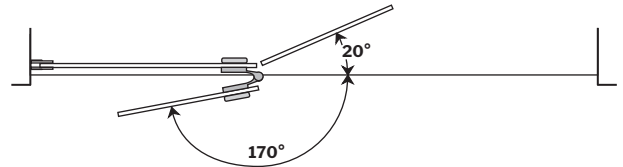

Select Monaco | Shower / Douche

Square top shower shield with fixed panel / Écran de douche carré avec panneau fixe

Model shown / Modèle présenté : VMSXS24-11-40-79

FEATURES / CARACTÉRISTIQUES :

- European style walk-in shower shield
Écran de style européen
- Available with support bar
Disponible avec barre de support
- 3/8" (10mm) clear tempered glass
Verre trempé clair de 3/8" (10 mm)
- Easy to install (see Instruction Manual)
Facile à installer (Voir le manuel d'instruction)

garantie
limitée de
10
ans
year limited
warranty

 **Microtek®**
FLEURCO
Glass surface protection
Protection de verre

Technical information / Information technique

Project / Projet : Contact : Date : Tel / Tél :	Products and specifications are subject to change without notice. Please contact our sale office for any further enquiry. <i>Les produits et les caractéristiques peuvent être modifiés sans préavis. Pour toute demande de renseignements, veuillez communiquer avec notre service à la clientèle.</i>	GLASS / VERRE	FINISH OPTIONS / FINIS
		3/8" (10 mm) 40 : Clear / Clair	11 : Chrome / Chrome 25 : Brushed Nickel / Nickel brossé 33 : Matte Black / Noir mat

Top View / Plan

MODEL MODÈLE	APPROX. ENTRY OPENING OUVERTURE ENTRÉE APPROX (A)	HEIGHT HAUTEUR (B)	ADJUSTMENT AJUSTMENT (C)	FIXED PANEL PANNEAUX FIXE (D)	DOOR PANEL PANNEAUX DE PORTE (E)	BASE
VMSXS24	Walk-in Plain -pied	79" 2006mm	39 7/16" to/à 40 1/16" 1001mm to/à 1017mm	23" (24 1/4" to/à 24 7/8") 584mm (614mm to/à 630mm)	15" x 78 1/2" 381mm x 1994mm	NA