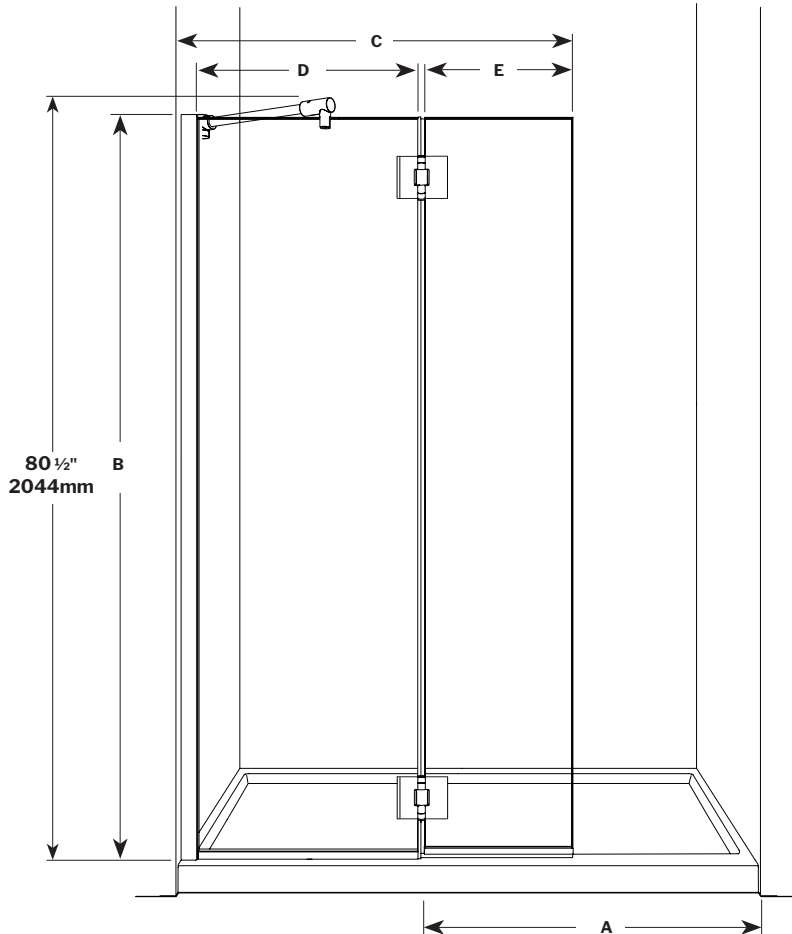

Select Monaco | Shower / Douche

Square top shower shield with fixed panel / Écran de douche carré avec panneau fixe

Model shown / Modèle présenté : VMSXS24-11-40-79

FEATURES / CARACTÉRISTIQUES :

- European style walk-in shower shield
Écran de style européen
- Available with support bar
Disponible avec barre de support
- 3/8" (10mm) clear tempered glass
Verre trempé clair de 3/8" (10 mm)
- Easy to install (see Instruction Manual)
Facile à installer (Voir le manuel d'instruction)

Top View / Plan

MODEL MODÈLE	APPROX. ENTRY OPENING OUVERTURE ENTRÉE APPROX (A)	HEIGHT HAUTEUR (B)	ADJUSTMENT AJUSTMENT (C)	FIXED PANEL PANNEAUX FIXE (D)	DOOR PANEL PANNEAUX DE PORTE (E)	BASE
VMSXS24	Walk-in Plain -pied	79" 2006mm	39 7/16" to/à 40 1/16" 1001mm to/à 1017mm	23" (24 1/4" to/à 24 7/8") 584mm (614mm to/à 630mm)	15" x 78 1/2" 381mm x 1994mm	NA