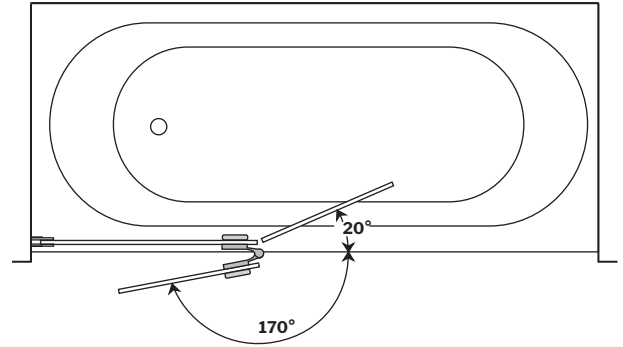

Select Monaco | Tub / Baignoire

Round top tub shield with fixed panel / Écran de baignoire arrondi avec panneau fixe

Model shown / Modèle présenté : VQRXT24-11-40

FEATURES / CARACTÉRISTIQUES :

- European style walk-in shower shield
Écran de style européen
- Available with support bar
Disponible avec barre de support
- Reversible left or right side installation
Ouverture réversible à gauche ou à droite
- 1/4" (6mm) or 3/8" (10mm) clear tempered glass
Verre trempé clair de 1/4" (6mm) ou 3/8" (10mm)
- Easy to install (see Instruction Manual)
Facile à installer (Voir le manuel d'instruction)

Technical information / Information technique

Project / Projet : Contact : Date : Tel / Tél :	Products and specifications are subject to change without notice. Please contact our sale office for any further enquiry. <i>Les produits et les caractéristiques peuvent être modifiés sans préavis. Pour toute demande de renseignements, veuillez communiquer avec notre service à la clientèle.</i>	GLASS / VERRE	FINISH OPTIONS / FINIS
		1/4" (6 mm) or/ou 3/8" (10mm) 40 : Clear / Clair	11 : Chrome / Chrome 25 : Brushed Nickel / Nickel brossé 33 : Matte Black / Noir mat

Top View / Plan

MODEL MODÈLE	HEIGHT HAUTEUR (A)	ADJUSTMENT AJUSTMENT (B)	FIXED PANEL ADJUSTMENT PANNEAUX FIXE (C)	FIXED PANEL ADJUSTMENT AJUSTEMENT DU PANNEAU FIXE (D)	DOOR PANEL PANNEAUX DE PORTE (E)	GLASS VERRE	BASE
VQRST24-XX-40	58" 1473mm	40 7/16" to/à 41 1/16" 1027mm to/à 1043mm	24" 609mm	25 1/4" to/à 25 7/8" 641mm to/à 657mm	15" 381mm	1/4" 6mm	N/A
VQRXT24-XX-40	58" 1473mm	40 7/16" to/à 41 1/16" 1027mm to/à 1043mm	24" 609mm	25 1/4" to/à 25 7/8" 641mm to/à 657mm	15" 381mm	3/8" 10mm	N/A