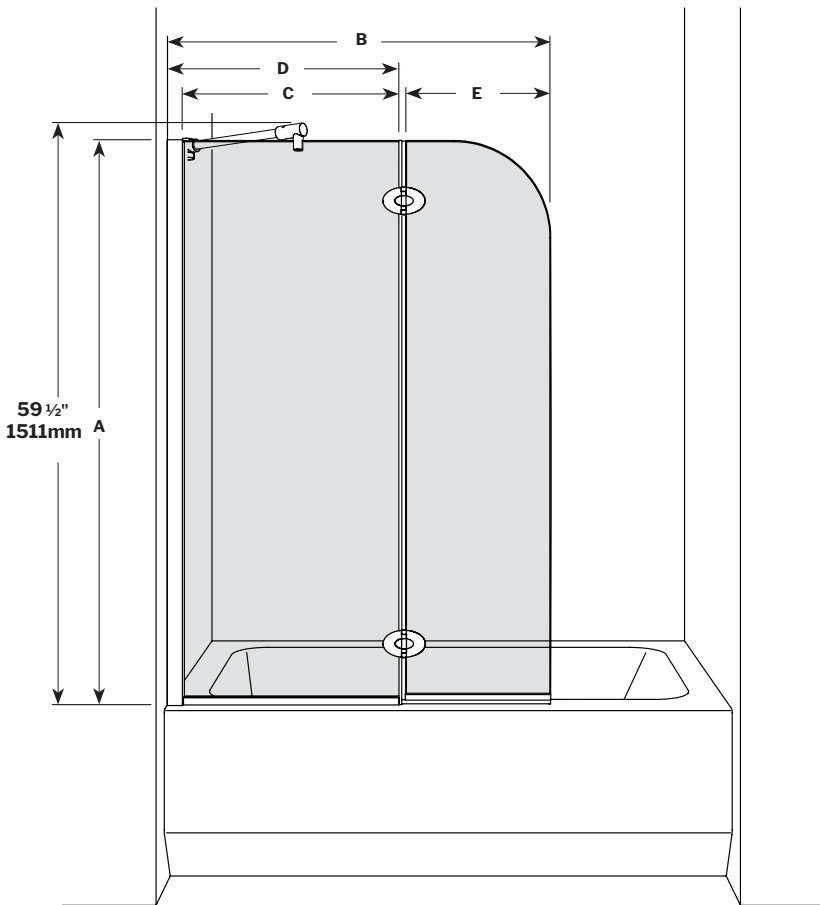

Select Monaco | Tub / Baignoire

Round top tub shield with fixed panel / Écran de baignoire arrondi avec panneau fixe

Model shown / Modèle présenté : VQRXT24-11-40

FEATURES / CARACTÉRISTIQUES :

- European style walk-in shower shield
Écran de style européen
- Available with support bar
Disponible avec barre de support
- Reversible left or right side installation
Ouverture réversible à gauche ou à droite
- 1/4" (6mm) or 3/8" (10mm) clear tempered glass
Verre trempé clair de 1/4" (6mm) ou 3/8" (10mm)
- Easy to install (see Instruction Manual)
Facile à installer (Voir le manuel d'instruction)

Technical information / Information technique

Project / Projet : Contact : Date : Tel / Tél :	Products and specifications are subject to change without notice. Please contact our sale office for any further enquiry. <i>Les produits et les caractéristiques peuvent être modifiés sans préavis. Pour toute demande de renseignements, veuillez communiquer avec notre service à la clientèle.</i>	GLASS / VERRE	FINISH OPTIONS / FINIS
		1/4" (6 mm) or/ou 3/8" (10mm) 40 : Clear / Clair	11 : Chrome / Chrome 25 : Brushed Nickel / Nickel brossé 33 : Matte Black / Noir mat

Top View / Plan

MODEL MODÈLE	HEIGHT HAUTEUR (A)	ADJUSTMENT AJUSTMENT (B)	FIXED PANEL ADJUSTMENT PANNEAUX FIXE (C)	FIXED PANEL ADJUSTMENT AJUSTEMENT DU PANNEAU FIXE (D)	DOOR PANEL PANNEAUX DE PORTE (E)	GLASS VERRE	BASE
VQRST24-XX-40	58" 1473mm	40 7/16" to/à 41 1/16" 1027mm to/à 1043mm	24" 609mm	25 1/4" to/à 25 7/8" 641mm to/à 657mm	15" 381mm	1/4" 6mm	N/A
VQRXT24-XX-40	58" 1473mm	40 7/16" to/à 41 1/16" 1027mm to/à 1043mm	24" 609mm	25 1/4" to/à 25 7/8" 641mm to/à 657mm	15" 381mm	3/8" 10mm	N/A