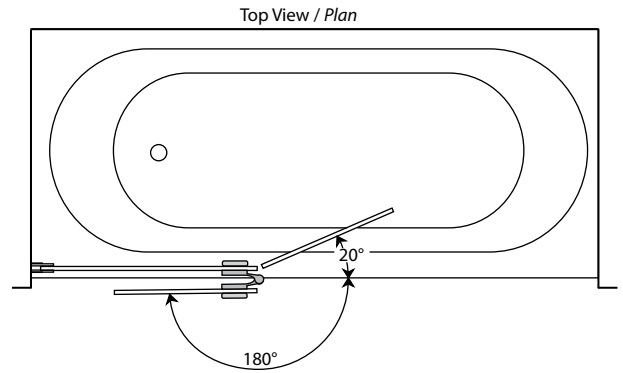

Round top tub shield with fixed panel / Écran de baignoire arrondi avec panneau fixe

Model shown / Modèle présenté : VQRXT24-11-40

FEATURES / CARACTÉRISTIQUES :

- ◆ European style frameless doors
Portes sans cadre de style européen
- ◆ Available with support bar
Disponible avec barre de support
- ◆ Tempered glass
Verre trempé
- ◆ Glass thickness : 3/8" (10mm) clear
Épaisseur du verre : 3/8" (10mm) clair
- ◆ Microtek glass surface protection included
Protection de verre Microtek incluse
- ◆ Reversible right and left-opening door configuration
Ouverture de porte réversible à gauche ou à droite
- ◆ 10-year limited warranty
Garantie limitée de 10 ans
- ◆ Easy to install (see Instruction Manual)
Facile à installer (Voir le manuel d'instruction)

Microtek INCLUDED at no charge.
 by Fleurco
 Glass surface protection INCLUS sans frais.
 Protection du verre

Model Modèle	Height Hauteur (A)	Adjustment Ajustment (B)	Fixed panel adjustment Panneaux fixe (C)	Fixed panel adjustment Ajustement du panneau fixe (D)	Door panel Panneaux de porte (E)	Base
VQRXT24	58" 1473mm	40 7/16" to/à 41 1/16" 1027mm to/à 1043mm	24" 609mm	25 1/4" to/à 25 7/8" 641mm to/à 657mm	15" 381mm	N/A