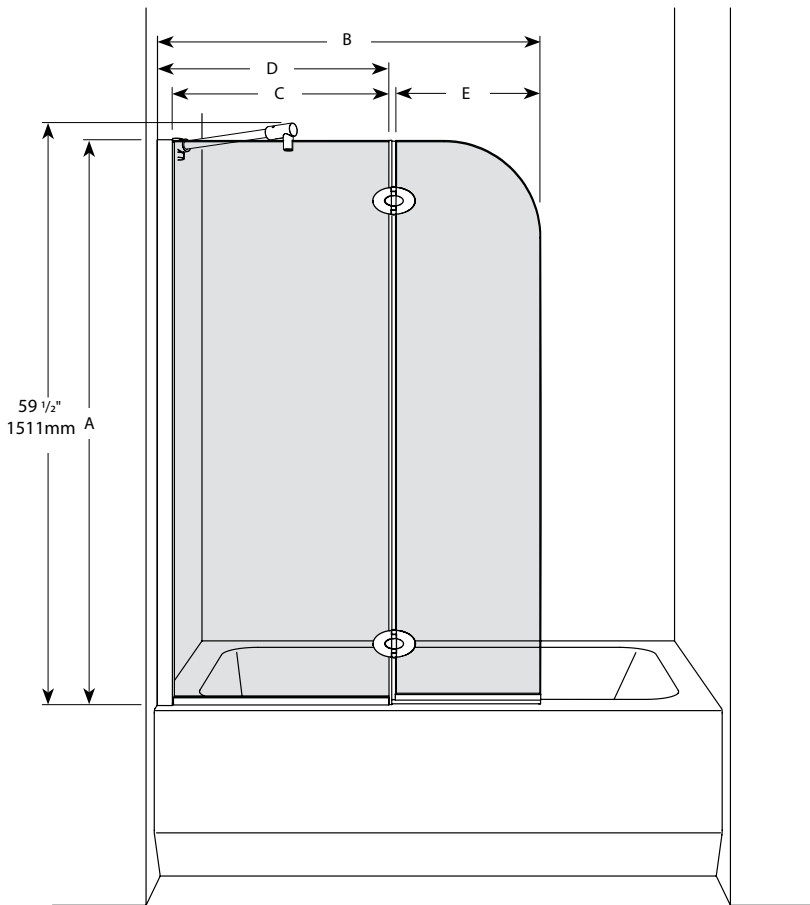

Round top tub shield with fixed panel / Écran de baignoire arrondi avec panneau fixe

Model shown / Modèle présenté : VQRXT24-11-40

FEATURES / CARACTÉRISTIQUES :

- ◆ European style frameless doors
Portes sans cadre de style européen
- ◆ Available with support bar
Disponible avec barre de support
- ◆ Tempered glass
Verre trempé
- ◆ Glass thickness : 3/8" (10mm) clear
Épaisseur du verre : 3/8" (10mm) clair
- ◆ Microtek glass surface protection included
Protection de verre Microtek incluse
- ◆ Reversible right and left-opening door configuration
Ouverture de porte réversible à gauche ou à droite
- ◆ 10-year limited warranty
Garantie limitée de 10 ans
- ◆ Easy to install (see Instruction Manual)
Facile à installer (Voir le manuel d'instruction)

Microtek INCLUDED at no charge.
 by Fleurco
 Glass surface protection INCLUS sans frais.
 Protection du verre

Model Modèle	Height Hauteur (A)	Adjustment Ajustment (B)	Fixed panel adjustment Panneaux fixe (C)	Fixed panel adjustment Ajustement du panneau fixe (D)	Door panel Panneaux de porte (E)	Base
VQRXT24	58" 1473mm	40 7/16" to/à 41 1/16" 1027mm to/à 1043mm	24" 609mm	25 1/4" to/à 25 7/8" 641mm to/à 657mm	15" 381mm	N/A