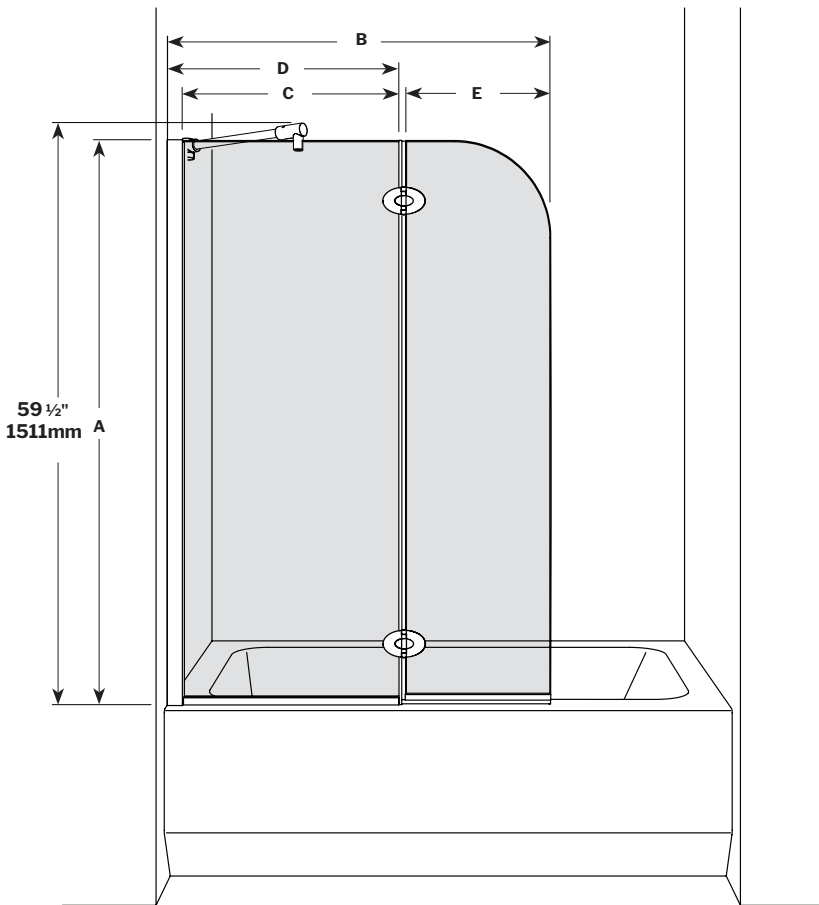

Select Monaco | Tub / Baignoire

Round top tub shield with fixed panel / Écran de baignoire arrondi avec panneau fixe

Model shown / Modèle présenté : VQRXT24-11-40

FEATURES / CARACTÉRISTIQUES :

- European style walk-in shower shield
Écran de style européen
- Available with support bar
Disponible avec barre de support
- Reversible left or right side installation
Ouverture réversible à gauche ou à droite
- 1/4" (6mm) or 3/8" (10mm) clear tempered glass
Verre trempé clair de 1/4" (6mm) ou 3/8" (10mm)
- Easy to install (see Instruction Manual)
Facile à installer (Voir le manuel d'instruction)

Technical information / Information technique

Project / Projet : Contact : Date : Tel / Tél :	Products and specifications are subject to change without notice. Please contact our sale office for any further enquiry. <i>Les produits et les caractéristiques peuvent être modifiés sans préavis. Pour toute demande de renseignements, veuillez communiquer avec notre service à la clientèle.</i>	GLASS / VERRE	FINISH OPTIONS / FINIS
		1/4" (6 mm) or/ou 3/8" (10mm) 40 : Clear / Clair	11 : Chrome / Chrome 25 : Brushed Nickel / Nickel brossé 33 : Matte Black / Noir mat

Top View / Plan

MODEL MODÈLE	HEIGHT HAUTEUR (A)	ADJUSTMENT AJUSTMENT (B)	FIXED PANEL ADJUSTMENT PANNEAUX FIXE (C)	FIXED PANEL ADJUSTMENT AJUSTEMENT DU PANNEAU FIXE (D)	DOOR PANEL PANNEAUX DE PORTE (E)	GLASS VERRE	BASE
VQRST24-XX-40	58" 1473mm	40 7/16" to/à 41 1/16" 1027mm to/à 1043mm	24" 609mm	25 1/4" to/à 25 7/8" 641mm to/à 657mm	15" 381mm	1/4" 6mm	N/A
VQRXT24-XX-40	58" 1473mm	40 7/16" to/à 41 1/16" 1027mm to/à 1043mm	24" 609mm	25 1/4" to/à 25 7/8" 641mm to/à 657mm	15" 381mm	3/8" 10mm	N/A