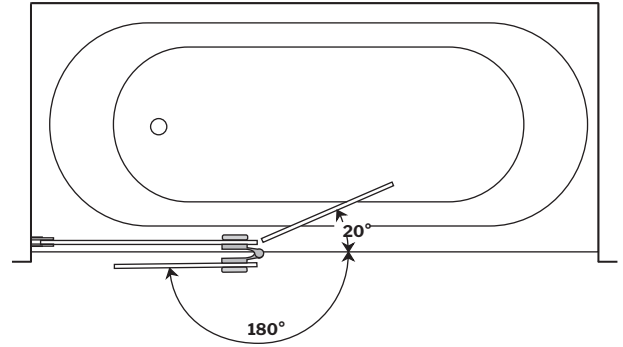

Select Monaco | Tub / Baignoire

Round top tub shield with fixed panel / Écran de baignoire arrondi avec panneau fixe

Model shown / Modèle présenté : VQRXT24-11-40

FEATURES / CARACTÉRISTIQUES :

- European style walk-in shower shield
Écran de style européen
- Available with support bar
Disponible avec barre de support
- Reversible left or right side installation
Ouverture réversible à gauche ou à droite
- 1/4" (6mm) or 3/8" (10mm) clear tempered glass
Verre trempé clair de 1/4" (6mm) ou 3/8" (10mm)
- Easy to install (see Instruction Manual)
Facile à installer (Voir le manuel d'instruction)

Technical information / Information technique

Project / Projet : Contact : Date : Tel / Tél :	Products and specifications are subject to change without notice. Please contact our sale office for any further enquiry. <i>Les produits et les caractéristiques peuvent être modifiés sans préavis. Pour toute demande de renseignements, veuillez communiquer avec notre service à la clientèle.</i>	GLASS / VERRE	FINISH OPTIONS / FINIS
		1/4" (6 mm) or/ou 3/8" (10mm) 40 : Clear / Clair	11 : Chrome / Chrome 25 : Brushed Nickel / Nickel brossé 33 : Matte Black / Noir mat

Top View / Plan

MODEL MODÈLE	HEIGHT HAUTEUR (A)	ADJUSTMENT AJUSTMENT (B)	FIXED PANEL ADJUSTMENT PANNEAUX FIXE (C)	FIXED PANEL ADJUSTMENT AJUSTEMENT DU PANNEAU FIXE (D)	DOOR PANEL PANNEAUX DE PORTE (E)	GLASS VERRE	BASE
VQRST24-XX-40	58" 1473mm	40 7/16" to/à 41 1/16" 1027mm to/à 1043mm	24" 609mm	25 1/4" to/à 25 7/8" 641mm to/à 657mm	15" 381mm	1/4" 6mm	N/A
VQRXT24-XX-40	58" 1473mm	40 7/16" to/à 41 1/16" 1027mm to/à 1043mm	24" 609mm	25 1/4" to/à 25 7/8" 641mm to/à 657mm	15" 381mm	3/8" 10mm	N/A