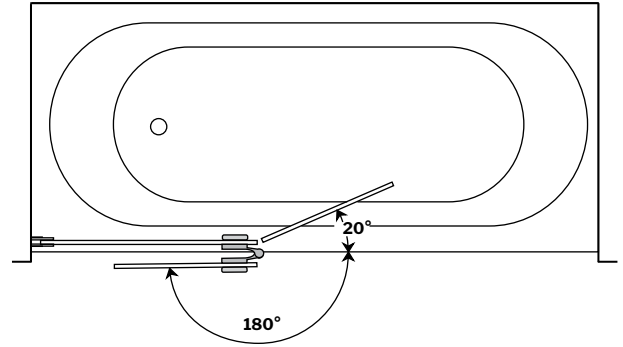

Select Monaco | Tub / Baignoire

Round top tub shield with fixed panel / Écran de baignoire arrondi avec panneau fixe

Model shown / Modèle présenté : VQRXT24-11-40

FEATURES / CARACTÉRISTIQUES :

- European style frameless doors
Portes sans cadre de style européen
- Available with support bar
Disponible avec barre de support
- 3/8" (10mm) clear tempered glass
Verre trempé clair de 3/8" (10 mm)
- Easy to install (see Instruction Manual)
Facile à installer (Voir le manuel d'instruction)
- Reversible right and left-opening door configuration
Ouverture de porte réversible à gauche ou à droite

Top View / *Plan*

MODEL MODÈLE	HEIGHT HAUTEUR (A)	ADJUSTMENT AJUSTMENT (B)	FIXED PANEL ADJUSTMENT PANNEAUX FIXE (C)	FIXED PANEL ADJUSTMENT AJUSTEMENT DU PANNEAU FIXE (D)	DOOR PANEL PANNEAUX DE PORTE (E)	BASE
VQRXT24	58" 1473mm	40 7/16" to/à 41 1/16" 1027mm to/à 1043mm	24" 609mm	25 1/4" to/à 25 7/8" 641mm to/à 657mm	15" 381mm	N/A