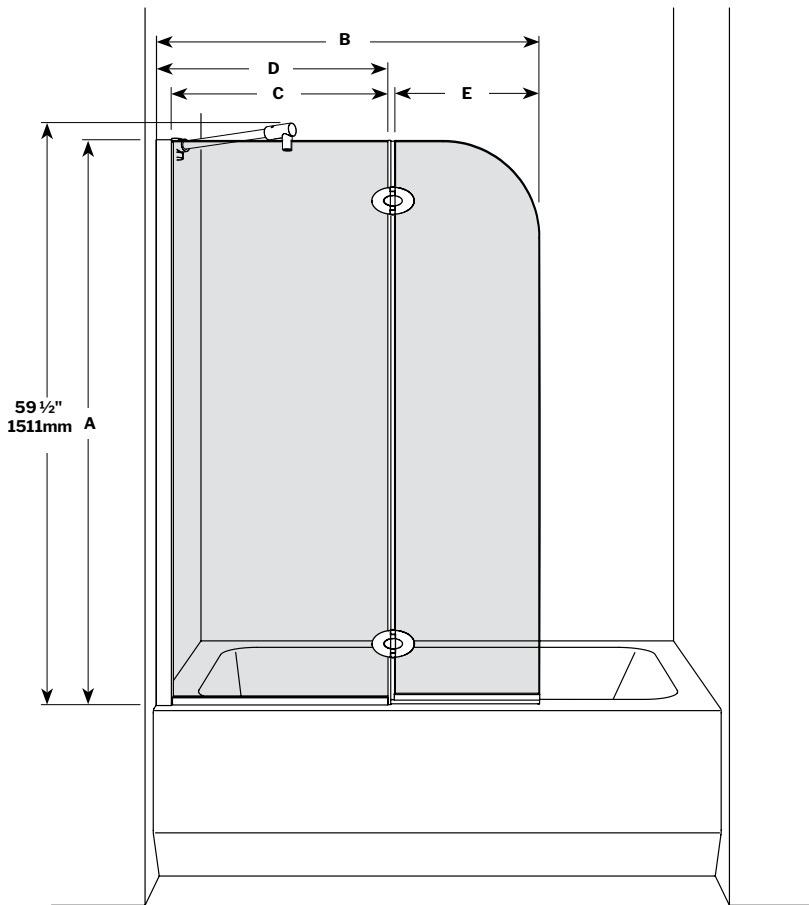

Select Monaco | Tub / Baignoire

Round top tub shield with fixed panel / Écran de baignoire arrondi avec panneau fixe

Model shown / Modèle présenté : VQRXT24-11-40

FEATURES / CARACTÉRISTIQUES :

- European style frameless doors
Portes sans cadre de style européen
- Available with support bar
Disponible avec barre de support
- 3/8" (10mm) clear tempered glass
Verre trempé clair de 3/8" (10 mm)
- Easy to install (see Instruction Manual)
Facile à installer (Voir le manuel d'instruction)
- Reversible right and left-opening door configuration
Ouverture de porte réversible à gauche ou à droite

garantie
limitée de
10
ans
year limited
warranty

 **Microtek®**
FLEURCO
Glass surface protection
Protection de verre

Technical information / *Information technique*

Project / <i>Projet</i> : Contact : Date : Tel / <i>Tél</i> :	Products and specifications are subject to change without notice. Please contact our sale office for any further enquiry. <i>Les produits et les caractéristiques peuvent être modifiés sans préavis. Pour toute demande de renseignements, veuillez communiquer avec notre service à la clientèle.</i>	GLASS / VERRE	FINISH OPTIONS / FINIS
		3/8" (10 mm) 40 : Clear / <i>Clair</i>	11 : Chrome / <i>Chrome</i> 25 : Brushed Nickel / <i>Nickel brossé</i> 33 : Matte Black / <i>Noir mat</i>

Top View / *Plan*

MODEL MODÈLE	HEIGHT HAUTEUR (A)	ADJUSTMENT AJUSTMENT (B)	FIXED PANEL ADJUSTMENT PANNEAUX FIXE (C)	FIXED PANEL ADJUSTMENT AJUSTEMENT DU PANNEAU FIXE (D)	DOOR PANEL PANNEAUX DE PORTE (E)	BASE
VQRXT24	58" 1473mm	40 7/16" to/à 41 1/16" 1027mm to/à 1043mm	24" 609mm	25 1/4" to/à 25 7/8" 641mm to/à 657mm	15" 381mm	N/A