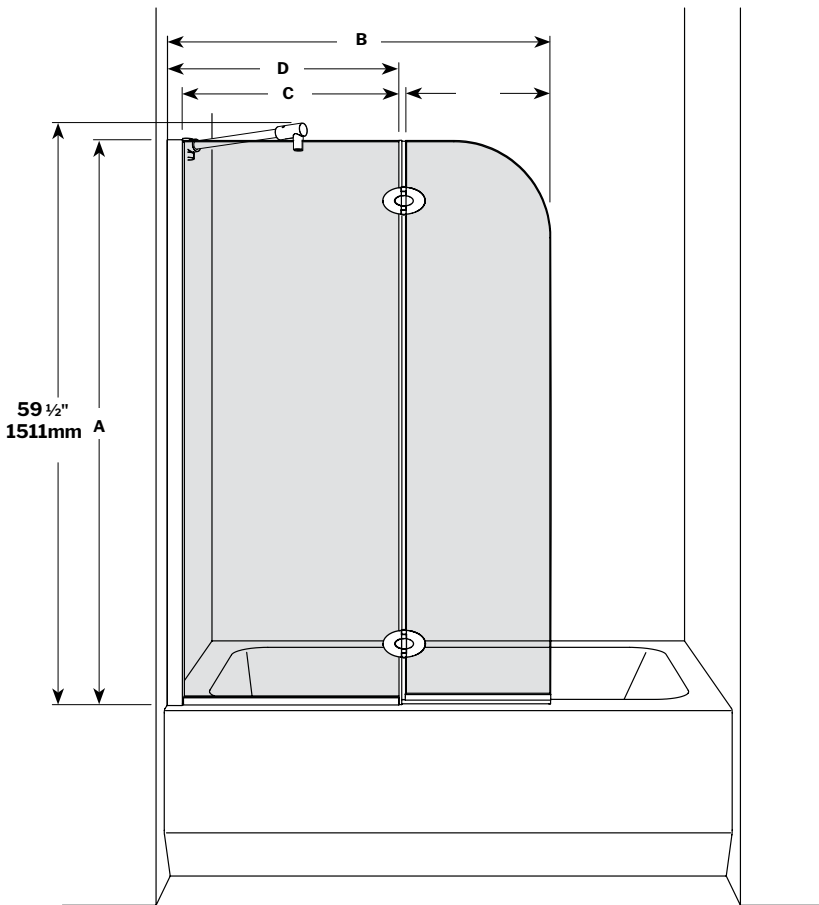

Select Monaco | Tub / Baignoire

Round top tub shield with fixed panel / Écran de baignoire arrondi avec panneau fixe

Model shown / Modèle présenté : VQRXT24-11-40

FEATURES / CARACTÉRISTIQUES :

- European style walk-in shower shield
Écran de style européen
- Available with support bar
Disponible avec barre de support
- Reversible left or right side installation
Ouverture réversible à gauche ou à droite
- 3/8" (10mm) clear tempered glass
Verre trempé clair de 3/8" (10 mm)
- Easy to install (see Instruction Manual)
Facile à installer (Voir le manuel d'instruction)

garantie
limitée de
10
ans
year limited
warranty

Microtek®
FLEURCO
Glass surface protection
Protection de verre

Technical information / *Information technique*

Project / <i>Projet</i> : Contact : Date : Tel / <i>Tél</i> :	Products and specifications are subject to change without notice. Please contact our sale office for any further enquiry. <i>Les produits et les caractéristiques peuvent être modifiés sans préavis. Pour toute demande de renseignements, veuillez communiquer avec notre service à la clientèle.</i>	GLASS / VERRE	FINISH OPTIONS / FINIS
		3/8" (10 mm) 40 : Clear / <i>Clair</i>	11 : Chrome / <i>Chrome</i> 25 : Brushed Nickel / <i>Nickel brossé</i> 33 : Matte Black / <i>Noir mat</i>

Top View / *Plan*

MODEL MODÈLE	HEIGHT HAUTEUR (A)	ADJUSTMENT AJUSTEMENT (B)	FIXED PANEL ADJUSTMENT PANNEAUX FIXE (C)	FIXED PANEL ADJUSTMENT AJUSTEMENT DU PANNEAU FIXE (D)	DOOR PANEL PANNEAUX DE PORTE (E)	BASE
VQRXT24	58" 1473mm	40 7/16" to/à 41 1/16" 1027mm to/à 1043mm	24" 609mm	25 1/4" to/à 25 7/8" 641mm to/à 657mm	15" 381mm	N/A