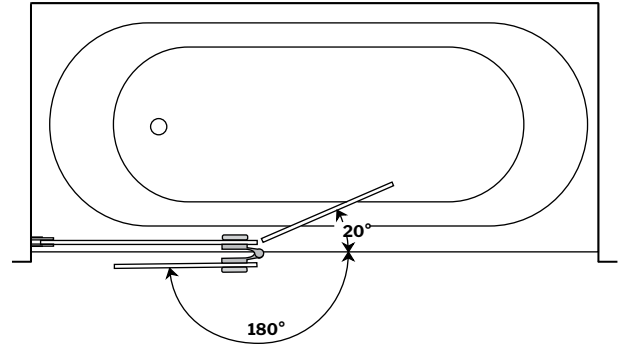

Select Monaco | Tub / Baignoire

Round top tub shield with fixed panel / Écran de baignoire arrondi avec panneau fixe

Model shown / Modèle présenté : VQRXT24-11-40

FEATURES / CARACTÉRISTIQUES :

- European style walk-in shower shield
Écran de style européen
- Available with support bar
Disponible avec barre de support
- Reversible left or right side installation
Ouverture réversible à gauche ou à droite
- 3/8" (10mm) clear tempered glass
Verre trempé clair de 3/8" (10 mm)
- Easy to install (see Instruction Manual)
Facile à installer (Voir le manuel d'instruction)

Top View / *Plan*

MODEL MODÈLE	HEIGHT HAUTEUR (A)	ADJUSTMENT AJUSTEMENT (B)	FIXED PANEL ADJUSTMENT PANNEAUX FIXE (C)	FIXED PANEL ADJUSTMENT AJUSTEMENT DU PANNEAU FIXE (D)	DOOR PANEL PANNEAUX DE PORTE (E)	BASE
VQRXT24	58" 1473mm	40 7/16" to/à 41 1/16" 1027mm to/à 1043mm	24" 609mm	25 1/4" to/à 25 7/8" 641mm to/à 657mm	15" 381mm	N/A