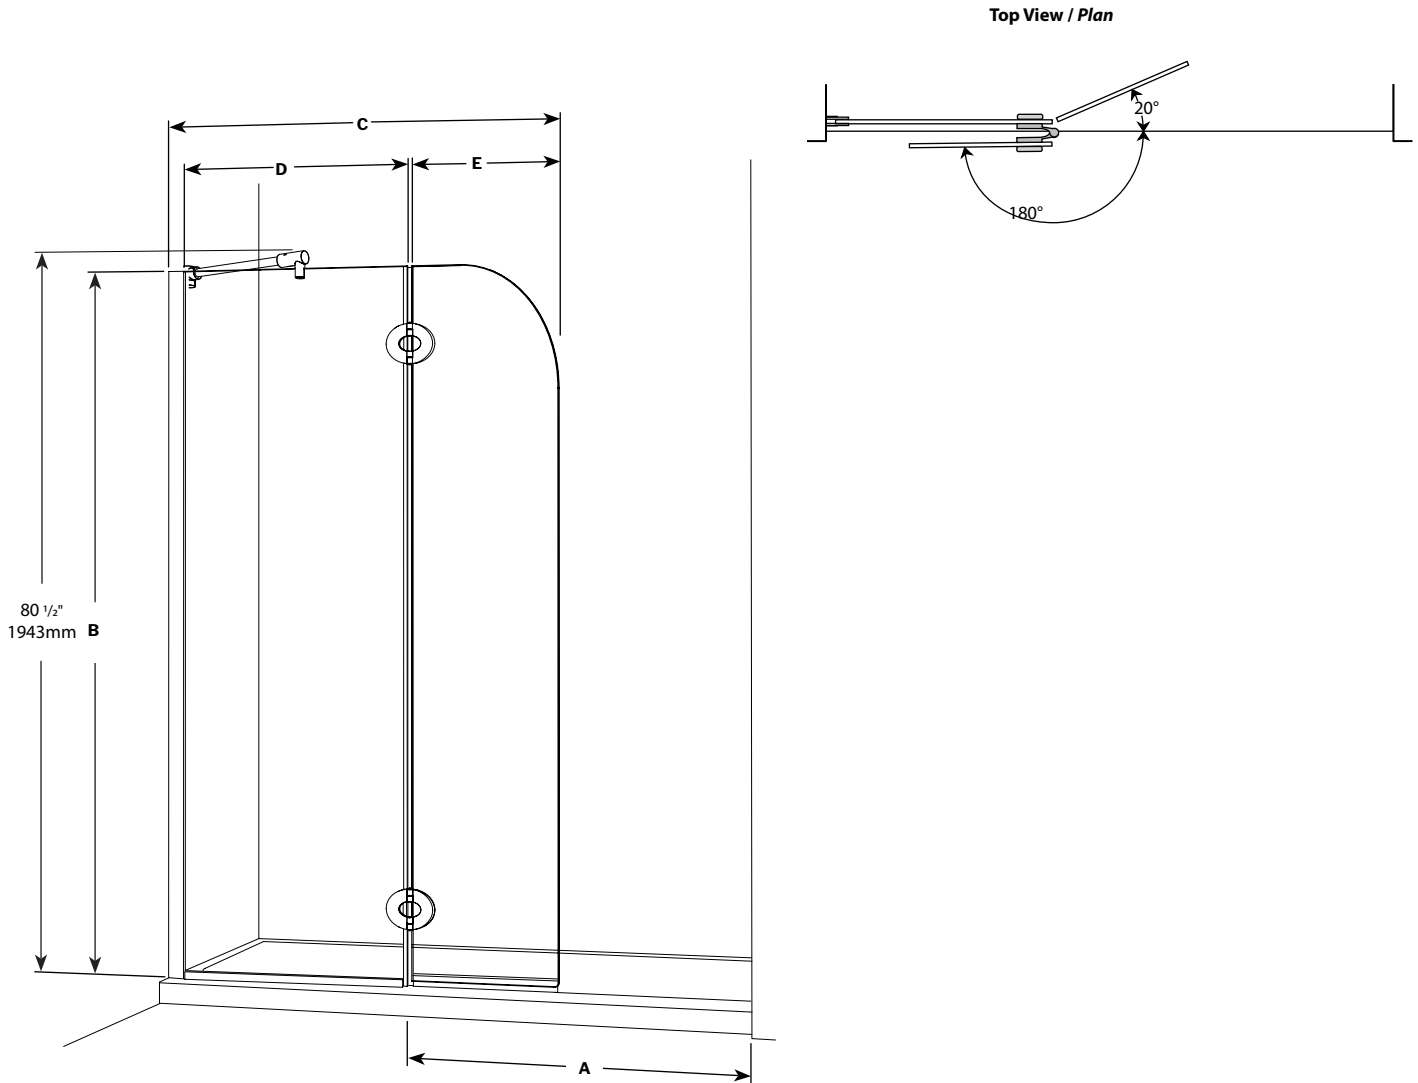

Select Monaco | Shower / Douche

Round top shower shield with fixed panel / *Écran de douche arrondi avec panneau fixe*

Model shown / Modèle présenté : VQRXS24-11-40

FEATURES / CARACTÉRISTIQUES :

- European style walk-in shower shield
Écran de style européen
- Available with support bar
Disponible avec barre de support
- 3/8" (10mm) clear tempered glass
Verre trempé clair de 3/8" (10 mm)
- Easy to install (see Instruction Manual)
Facile à installer (Voir le manuel d'instruction)

garantie
limitée de
10
ans
year limited
warranty

Microtek®
FLEURCO
Glass surface protection
Protection de verre

Technical information / Information technique

Project / <i>Projet</i> : Contact : Date : Tel / <i>Tél</i> :	Products and specifications are subject to change without notice. Please contact our sale office for any further enquiry. <i>Les produits et les caractéristiques peuvent être modifiés sans préavis. Pour toute demande de renseignements, veuillez communiquer avec notre service à la clientèle.</i>	GLASS / VERRE	FINISH OPTIONS / FINIS
		3/8" (10 mm) 40 : Clear / <i>Clair</i>	11 : Chrome / <i>Chrome</i> 25 : Brushed Nickel / <i>Nickel brossé</i> 33 : Matte Black / <i>Noir mat</i>

MODEL MODÈLE	APPROX. ENTRY OPENING OUVERTURE ENTRÉE APPROX (A)	HEIGHT HAUTEUR (B)	ADJUSTMENT AJUSTMENT (C)	FIXED PANEL PANNEAUX FIXE (D)	DOOR PANEL PANNEAUX DE PORTE (E)	BASE
VQRXS24	Walk-in Plain -pied	79" 1905mm	39 7/16" to/à 40 1/16" 1001mm to/à 1017mm	23" (24 1/4" to/à 24 7/8") 584mm (614mm to/à 630mm)	15" x 78 1/2" 381mm x 1994mm	NA