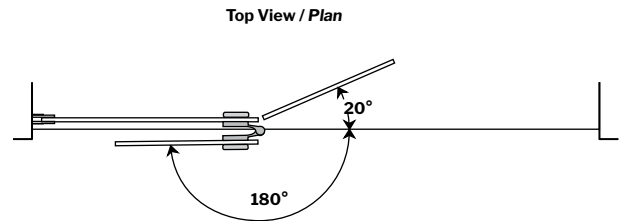

Select Monaco | Shower / Douche

Round top shower shield with fixed panel / *Écran de douche arrondi avec panneau fixe*

Model shown / Modèle présenté: VQRXS24-11-40

FEATURES / CARACTÉRISTIQUES :

- European style frameless doors
Portes sans cadre de style européen
- 3/8" (10mm) clear tempered glass
Verre trempé clair de 3/8" (10 mm)
- Available with support bar
Disponible avec barre de support
- Easy to install (see Instruction Manual)
Facile à installer (Voir le manuel d'instruction)

garantie
limitée de
10
ans
year limited
warranty

Microtek®
FLEURCO
Glass surface protection
Protection de verre

Technical information / Information technique

Project / <i>Projet</i> : Contact : Date : Tel / <i>Tél</i> :	Products and specifications are subject to change without notice. Please contact our sale office for any further enquiry. <i>Les produits et les caractéristiques peuvent être modifiés sans préavis. Pour toute demande de renseignements, veuillez communiquer avec notre service à la clientèle.</i>	GLASS / <i>VERRE</i>	FINISH OPTIONS / <i>FINIS</i>
		3/8" (10 mm) 40 : Clear / <i>Clair</i>	11 : Chrome / <i>Chrome</i> 25 : Brushed Nickel / <i>Nickel brossé</i> 33 : Matte Black / <i>Noir mat</i>

MODEL MODÈLE	APPROX. ENTRY OPENING OUVERTURE ENTRÉE APPROX (A)	HEIGHT HAUTEUR (B)	ADJUSTMENT AJUSTMENT (C)	FIXED PANEL PANNEAUX FIXE (D)	DOOR PANEL PANNEAUX DE PORTE (E)	BASE
VQRXS24	Walk-in <i>Plain - pied</i>	79" 1905mm	39 7/16" to/à 40 1/16" 1001mm to/à 1017mm	23" (24 1/4" to/à 24 7/8") 584mm (614mm to/à 630mm)	15" x 78 1/2" 381mm x 1892mm	NA