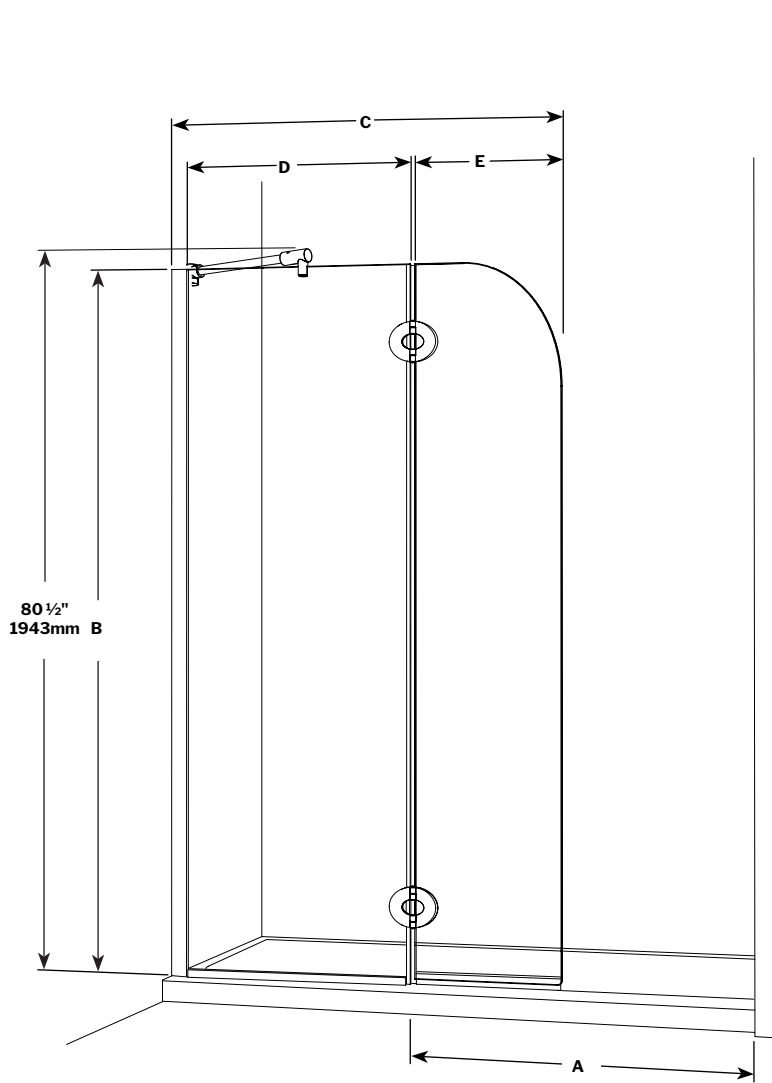

Select Monaco | Shower / Douche

Round top shower shield with fixed panel / *Écran de douche arrondi avec panneau fixe*

Model shown / Modèle présenté: VQRXS24-11-40

FEATURES / CARACTÉRISTIQUES :

- European style frameless doors
Portes sans cadre de style européen
- 3/8" (10mm) clear tempered glass
Verre trempé clair de 3/8" (10 mm)
- Available with support bar
Disponible avec barre de support
- Easy to install (see Instruction Manual)
Facile à installer (Voir le manuel d'instruction)

garantie
limitée de
10
ans
year limited
warranty

Microtek®
FLEURCO
Glass surface protection
Protection de verre

Technical information / Information technique

Project / <i>Projet</i> : Contact : Date : Tel / <i>Tél</i> :	Products and specifications are subject to change without notice. Please contact our sale office for any further enquiry. <i>Les produits et les caractéristiques peuvent être modifiés sans préavis. Pour toute demande de renseignements, veuillez communiquer avec notre service à la clientèle.</i>	GLASS / <i>VERRE</i>	FINISH OPTIONS / <i>FINIS</i>
		3/8" (10 mm) 40 : Clear / <i>Clair</i>	11 : Chrome / <i>Chrome</i> 25 : Brushed Nickel / <i>Nickel brossé</i> 33 : Matte Black / <i>Noir mat</i>

MODEL MODÈLE	APPROX. ENTRY OPENING OUVERTURE ENTRÉE APPROX (A)	HEIGHT HAUTEUR (B)	ADJUSTMENT AJUSTMENT (C)	FIXED PANEL PANNEAUX FIXE (D)	DOOR PANEL PANNEAUX DE PORTE (E)	BASE
VQRXS24	Walk-in <i>Plain - pied</i>	79" 1905mm	39 7/16" to/à 40 1/16" 1001mm to/à 1017mm	23" (24 1/4" to/à 24 7/8") 584mm (614mm to/à 630mm)	15" x 78 1/2" 381mm x 1892mm	NA