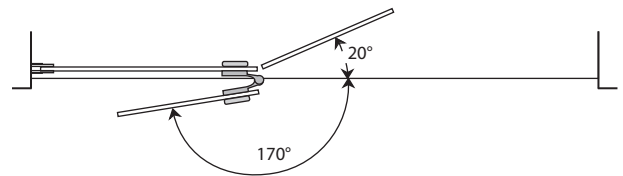

**Select Monaco** | Shower / Douche

Round top shower shield with fixed panel / *Écran de douche arrondi avec panneau fixe*

Model shown / Modèle présenté : VQRXS24-11-40

**FEATURES / CARACTÉRISTIQUES :**

- European style walk-in shower shield  
*Écran de style européen*
- Available with support bar  
*Disponible avec barre de support*
- 3/8" (10mm) clear tempered glass  
*Verre trempé clair de 3/8" (10 mm)*
- Easy to install (see Instruction Manual)  
*Facile à installer (Voir le manuel d'instruction)*

garantie  
limitée de  
**10**  
ans  
year limited  
warranty

**Microtek®**  
FLEURCO  
Glass surface protection  
Protection de verre

**Technical information / Information technique**

Project / Projet : Contact : Date : Tel / Tél :	Products and specifications are subject to change without notice. Please contact our sale office for any further enquiry.  <i>Les produits et les caractéristiques peuvent être modifiés sans préavis. Pour toute demande de renseignements, veuillez communiquer avec notre service à la clientèle.</i>	<b>GLASS / VERRE</b>	<b>FINISH OPTIONS / FINIS</b>
		3/8" (10 mm) 40 : Clear / Clair	11 : Chrome / Chrome 25 : Brushed Nickel / Nickel brossé 33 : Matte Black / Noir mat

**Top View / Plan**

MODEL MODÈLE	APPROX. ENTRY OPENING OUVERTURE ENTRÉE APPROX (A)	HEIGHT HAUTEUR (B)	ADJUSTMENT AJUSTMENT (C)	FIXED PANEL PANNEAUX FIXE (D)	DOOR PANEL PANNEAUX DE PORTE (E)	BASE
<b>VQRXS24</b>	Walk-in Plain -pied	79" 1905mm	39 7/16" to/à 40 1/16" 1001mm to/à 1017mm	23" (24 1/4" to/à 24 7/8") 584mm (614mm to/à 630mm)	15" x 78 1/2" 381mm x 1994mm	NA