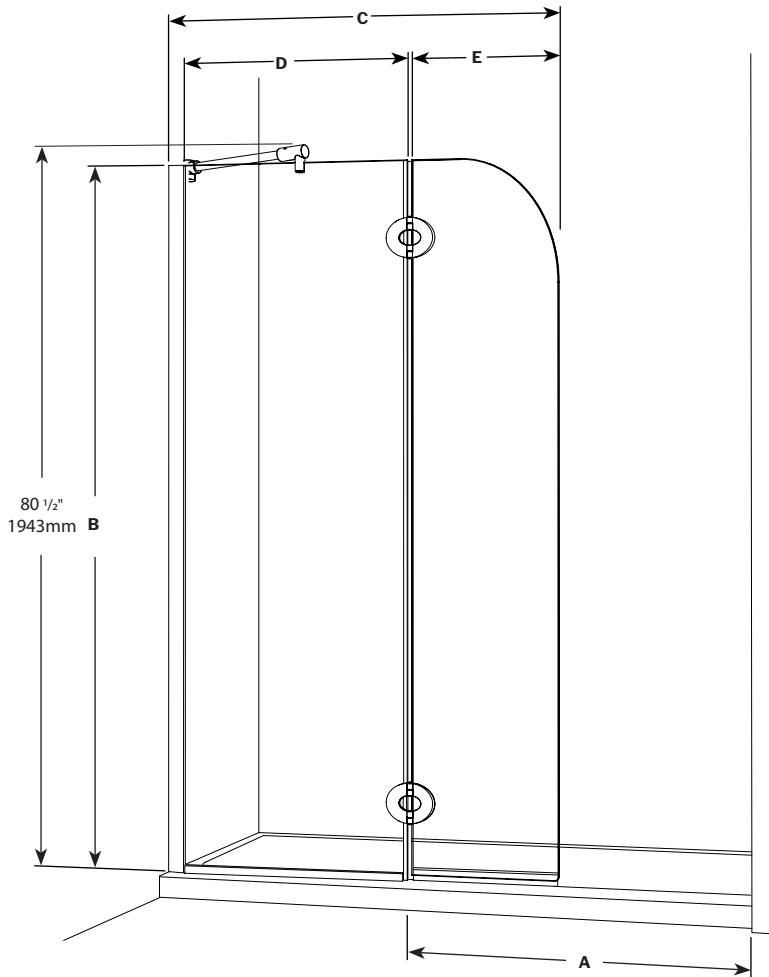

**Select Monaco** | Shower / Douche

Round top shower shield with fixed panel / *Écran de douche arrondi avec panneau fixe*

Model shown / Modèle présenté : VQRXS24-11-40

**FEATURES / CARACTÉRISTIQUES :**

- European style walk-in shower shield  
*Écran de style européen*
- Available with support bar  
*Disponible avec barre de support*
- 3/8" (10mm) clear tempered glass  
*Verre trempé clair de 3/8" (10 mm)*
- Easy to install (see Instruction Manual)  
*Facile à installer (Voir le manuel d'instruction)*

garantie  
limitée de  
**10**  
ans  
year limited  
warranty

**Microtek®**  
FLEURCO  
Glass surface protection  
Protection de verre

**Technical information / Information technique**

Project / Projet : Contact : Date : Tel / Tél :	Products and specifications are subject to change without notice. Please contact our sale office for any further enquiry.  <i>Les produits et les caractéristiques peuvent être modifiés sans préavis. Pour toute demande de renseignements, veuillez communiquer avec notre service à la clientèle.</i>	<b>GLASS / VERRE</b>	<b>FINISH OPTIONS / FINIS</b>
		3/8" (10 mm) 40 : Clear / Clair	11 : Chrome / Chrome 25 : Brushed Nickel / Nickel brossé 33 : Matte Black / Noir mat

**Top View / Plan**

MODEL MODÈLE	APPROX. ENTRY OPENING OUVERTURE ENTRÉE APPROX (A)	HEIGHT HAUTEUR (B)	ADJUSTMENT AJUSTMENT (C)	FIXED PANEL PANNEAUX FIXE (D)	DOOR PANEL PANNEAUX DE PORTE (E)	BASE
<b>VQRXS24</b>	Walk-in Plain -pied	79" 1905mm	39 7/16" to/à 40 1/16" 1001mm to/à 1017mm	23" (24 1/4" to/à 24 7/8") 584mm (614mm to/à 630mm)	15" x 78 1/2" 381mm x 1994mm	NA