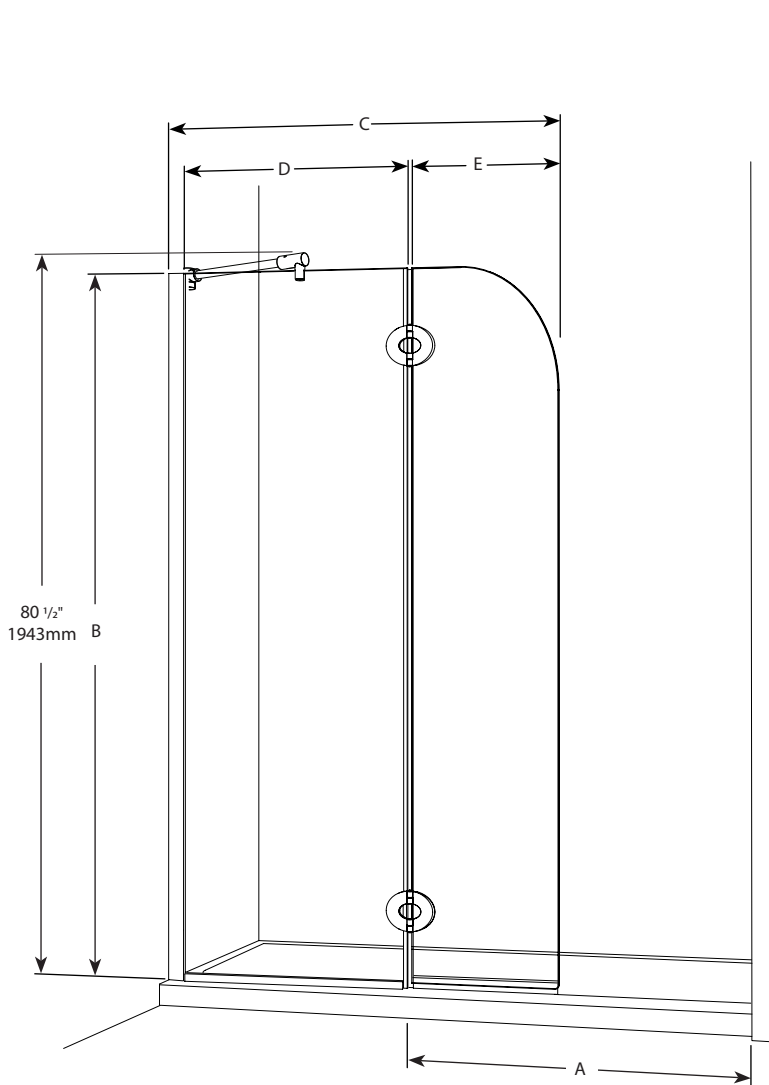

Round top shower shield with fixed panel / Écran de douche arrondi avec panneau fixe

Model shown / Modèle présenté : VQRXS24-11-40

FEATURES / CARACTÉRISTIQUES :

- ◆ European style frameless doors
Portes sans cadre de style européen
- ◆ Available with support bar
Disponible avec barre de support
- ◆ Tempered glass
Verre trempé
- ◆ Glass thickness : 3/8" (10mm) clear
Épaisseur du verre : 3/8" (10mm) clair
- ◆ Microtek glass surface protection included
Protection de verre Microtek incluse
- ◆ 10-year limited warranty
Garantie limitée de 10 ans
- ◆ Easy to install (see Instruction Manual)
Facile à installer (Voir le manuel d'instruction)

| Model Modèle | Approx. Entry Opening ouverture entrée approx (A) | Height Hauteur (B) | Adjustment Ajustment (C) | Fixed panel Panneaux fixe (D) | Door panel Panneaux de porte (E) | Base |
|-----------------|--|--------------------------|--|--|-------------------------------------|------|
| VQRXS24 | Walk-in Plain - pied | 79" 1905mm | 39 7/16" to/à 40 1/16" 1001mm to/à 1017mm | 23" (24 1/4" to/à 24 7/8") 584mm (614mm to/à 630mm) | 15" x 78 1/2" 381mm x 1892mm | NA |