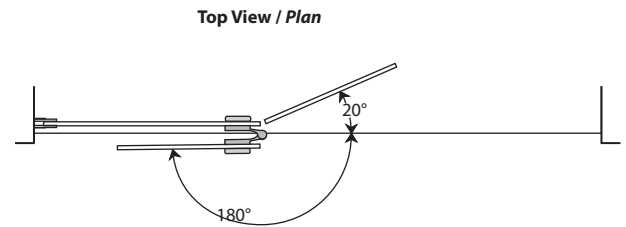

Round top shower shield with fixed panel / Écran de douche arrondi avec panneau fixe

Model shown / Modèle présenté : VQRXS24-11-40

FEATURES / CARACTÉRISTIQUES :

- ◆ European style frameless doors
Portes sans cadre de style européen
- ◆ Available with support bar
Disponible avec barre de support
- ◆ Tempered glass
Verre trempé
- ◆ Glass thickness : 3/8" (10mm) clear
Épaisseur du verre : 3/8" (10mm) clair
- ◆ Microtek glass surface protection included
Protection de verre Microtek incluse
- ◆ 10-year limited warranty
Garantie limitée de 10 ans
- ◆ Easy to install (see Instruction Manual)
Facile à installer (Voir le manuel d'instruction)

| Model Modèle | Approx. Entry Opening ouverture entrée approx (A) | Height Hauteur (B) | Adjustment Ajustment (C) | Fixed panel Panneaux fixe (D) | Door panel Panneaux de porte (E) | Base |
|-----------------|--|--------------------------|--|--|-------------------------------------|------|
| VQRXS24 | Walk-in Plain - pied | 79" 1905mm | 39 7/16" to/à 40 1/16" 1001mm to/à 1017mm | 23" (24 1/4" to/à 24 7/8") 584mm (614mm to/à 630mm) | 15" x 78 1/2" 381mm x 1892mm | NA |