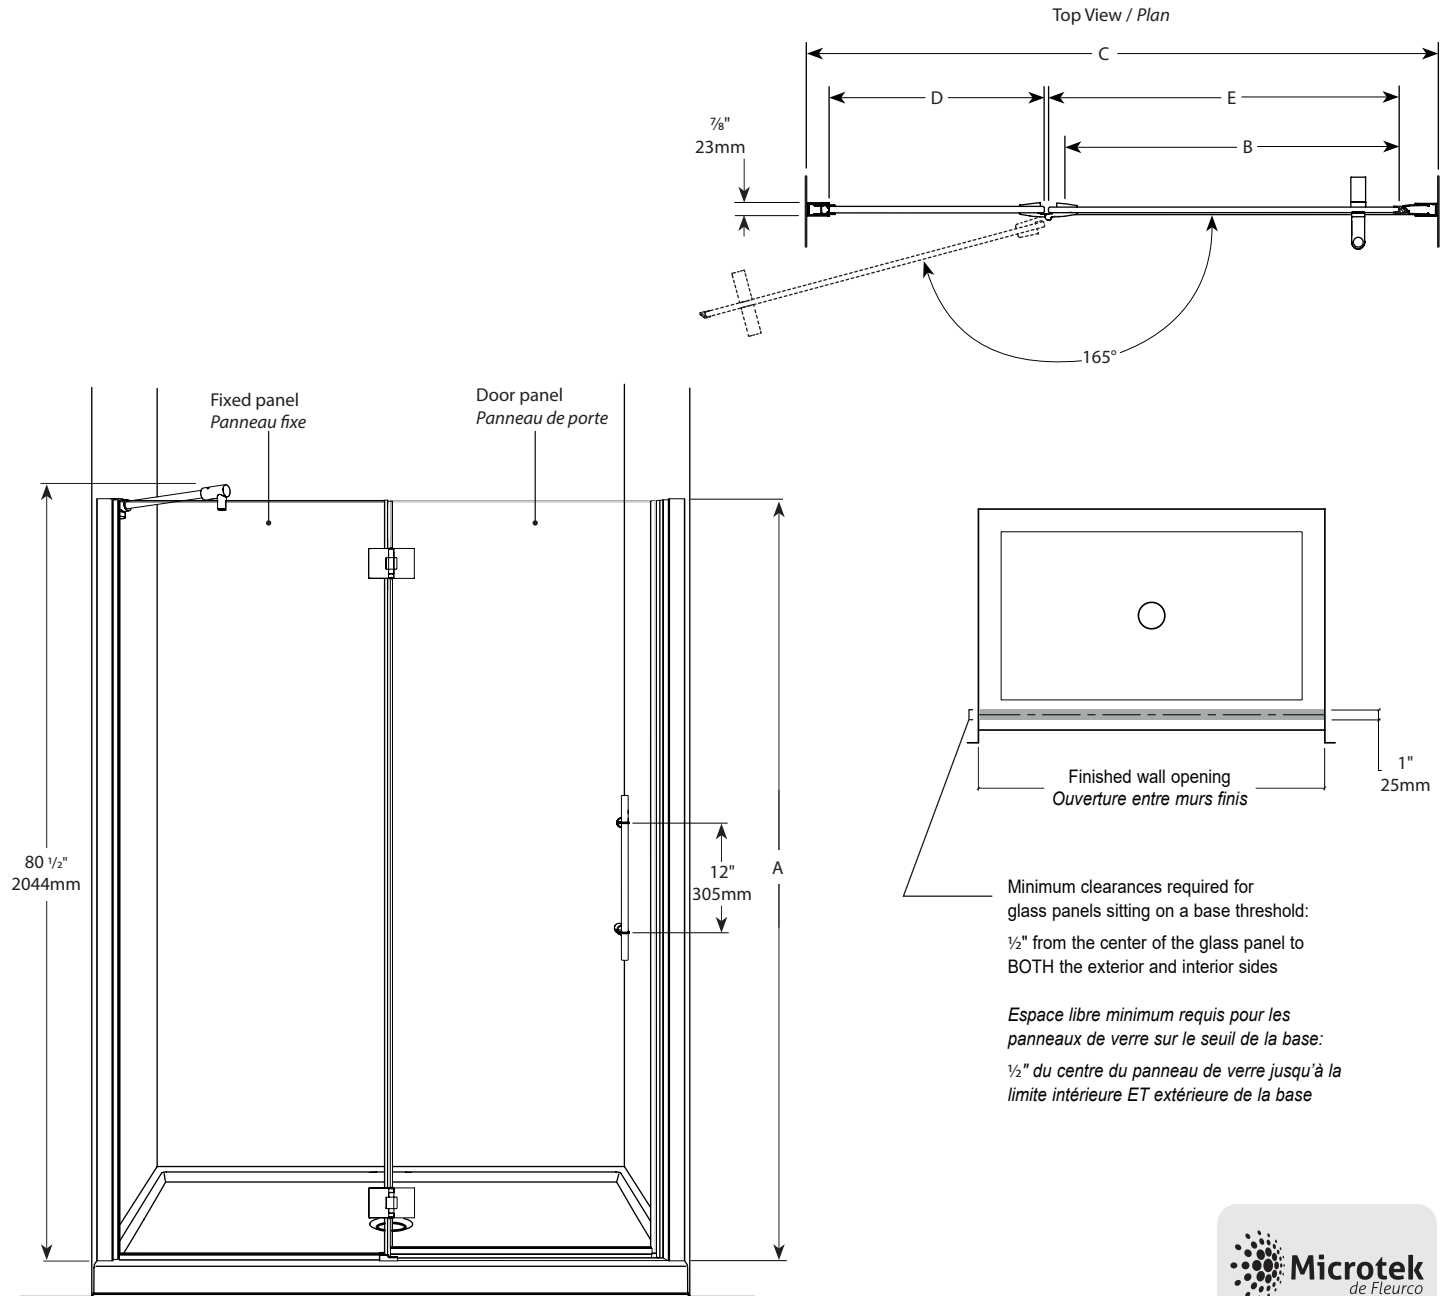

Door and fixed panel - glass-to-glass hinges / Porte et panneau fixe - charnières verre contre verre

Model shown / Modèle présenté : Lexus (PMLP57-11-40-79)

FEATURES / CARACTÉRISTIQUES :

- ◆ European style frameless doors
Portes sans cadre de style européen.
- ◆ Reversible right and left-opening door configuration
Ouverture de porte réversible à gauche ou à droite
- ◆ Tempered glass
Verre trempé
- ◆ Glass thickness : 3/8" (10mm)
Épaisseur du verre : 3/8" (10mm)
- ◆ Microtek glass surface protection included
Protection de verre Microtek incluse
- ◆ Available with support bar
Disponible avec barre de soutien
- ◆ Easy to install (see Instruction Manual)
Facile à installer (Voir le manuel d'instruction)
- ◆ 10-year limited warranty
Garantie limitée de 10 ans

Model Modèle	Height Hauteur (A)	Approx. Entry Opening Ouverture entrée approx. (B)	Wall Opening Ouverture (C)	Fixed panel Panneau fixe (D)	Door panel Panneau de porte (E)	Base
PMLP45	79" 2006mm	26" 660mm	45 5/8" to/à 46 7/8" 1159mm to/à 1191mm	14 1/2" 368mm	27 3/16" 691mm	ADQ3248, ADQ3448, ADQ3648, ABE3648, ADF3648 AU_3648, ABT4836-3, ADT4836-3, AZM4836, ADT4842-3, AULV3648, AULV3648
PMLP57	79" 2006mm	25" 635mm	57 1/8" to/à 58 3/8" 1451mm to/à 1483mm	27" 686mm	26 3/16" 665mm	ADQ3060, ABE3260, ADQ3260, AU_3260, ABT6032-L3/R3, ADT6032-L3/R3, AZM6032, ADQ3460, ABE3660, ADF3660, ADQ3660, AU_3660, ABT6036-3, ADT6036-3, AZM6036, ADQ4260, ADQ4860, AULV3660, AULV3260, AULV3660, AULV3260