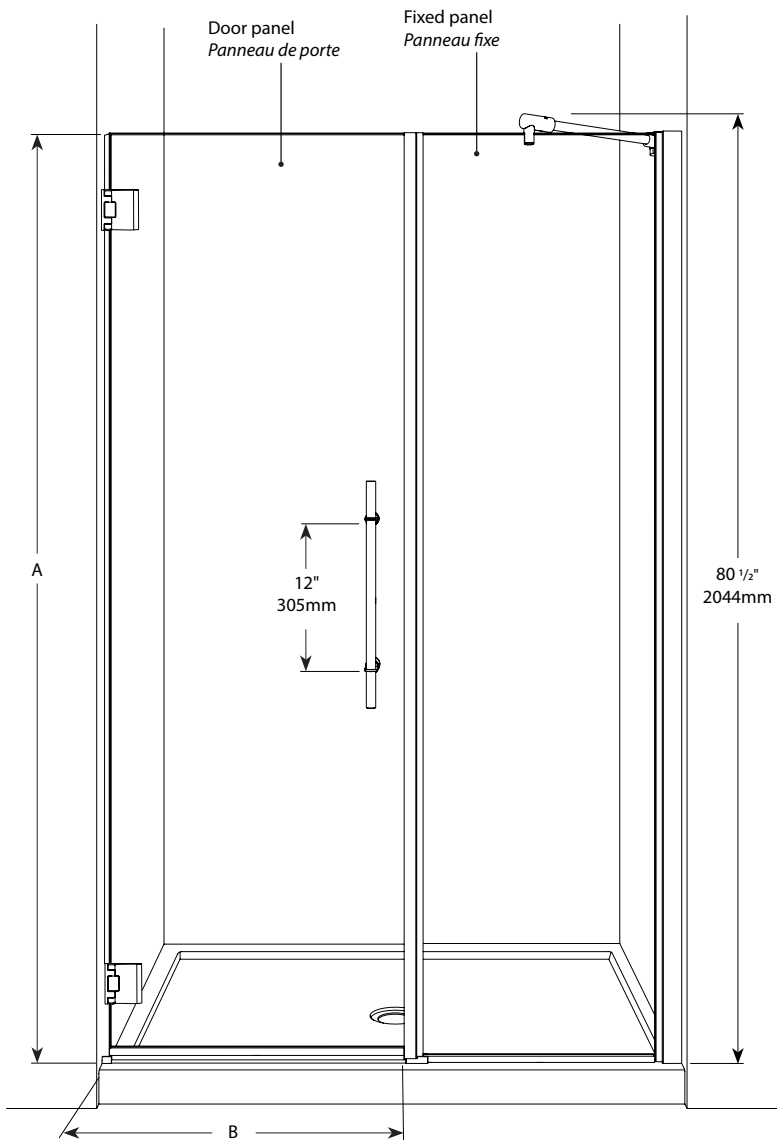

Technical information / Information technique

Project / Projet : Contact : Date : Tel / Tél :	Products and specifications are subject to change without notice. Please contact our sale office for any further enquiry. <i>Les produits et les caractéristiques peuvent être modifiés sans préavis. Pour toute demande de renseignements, veuillez communiquer avec notre service à la clientèle.</i>	Glass Options / Verre 40 : Clear / Clair	Finish Options / Fini 11 : Bright Chrome / Chrome brillant 25 : Brushed Nickel / Nickel brossé 33 : Matte Black / Noir mat

Wall-mounted hinges must be supported and fastened into a stud framing. /
Les charnières au mur doivent être soutenues et fixées dans une ossature murale.

Microtek INCLUDED at no charge.
by Fleurco
Glass surface protection INCLUS sans frais.
Protection du verre

Model / Modèle	Height (A) / Hauteur (A)	Approx. Entry Opening (B) / Ouverture entrée approx. (B)	Wall Opening (C) / Ouverture (C)	Fixed panel (D) / Panneau fixe (D)	Door panel (E) / Panneau de porte (E)	Base
PMKP46	79" / 2006mm	23" / 584mm	46 1/4" to /à 47 1/4" / 1174mm to /à 1200mm	19 5/8" / 498mm	24 3/16" / 614mm	ADQ3248, ADQ3448, ADQ3648, ABE3648, ADF3648, AU_3648, ABT4836-3, ADT4836-3, AZM4836, ADT4842
PMKP57	79" / 2006mm	31" / 787mm	57 5/8" to /à 58 5/8" / 1464mm to /à 1489mm	23" / 513mm	32 3/16" / 818mm	ADQ3060, ABE3260, ADQ3260, AU_3260, ABT6032-L3/R3, ADT6032-L3/R3, AZM6032, ADQ3460, ABE3660, ADF3660, ADQ3660, AU_3660, ABT6036-3, ADT6036-3, AZM6036, ADQ4260, ADQ4860