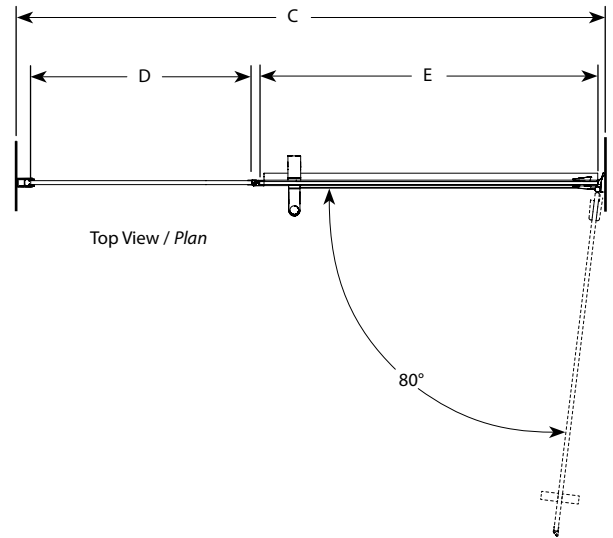

Technical information / Information technique

Project / Projet : Contact : Date : Tel / Tél :	Products and specifications are subject to change without notice. Please contact our sale office for any further enquiry. <i>Les produits et les caractéristiques peuvent être modifiés sans préavis. Pour toute demande de renseignements, veuillez communiquer avec notre service à la clientèle.</i>	Glass Options / Verre 40 : Clear / Clair	Finish Options / Fini 11 : Bright Chrome / Chrome brillant 25 : Brushed Nickel / Nickel brossé 33 : Matte Black / Noir mat

Wall-mounted hinges must be supported and fastened into a stud framing. /
Les charnières au mur doivent être soutenues et fixées dans une ossature murale.

Microtek INCLUDED at no charge.
by Fleurco
Glass surface protection INCLUS sans frais.
Protection du verre

Model / Modèle	Height (A) / Hauteur (A)	Approx. Entry Opening (B) / Ouverture entrée approx. (B)	Wall Opening (C) / Ouverture (C)	Fixed panel (D) / Panneau fixe (D)	Door panel (E) / Panneau de porte (E)	Base
PMKP46	79" / 2006mm	23" / 584mm	46 1/4" to /à 47 1/4" / 1174mm to /à 1200mm	19 5/8" / 498mm	24 3/16" / 614mm	ADQ3248, ADQ3448, ADQ3648, ABE3648, ADF3648, AU_3648, ABT4836-3, ADT4836-3, AZM4836, ADT4842
PMKP57	79" / 2006mm	31" / 787mm	57 5/8" to /à 58 5/8" / 1464mm to /à 1489mm	23" / 513mm	32 3/16" / 818mm	ADQ3060, ABE3260, ADQ3260, AU_3260, ABT6032-L3/R3, ADT6032-L3/R3, AZM6032, ADQ3460, ABE3660, ADF3660, ADQ3660, AU_3660, ABT6036-3, ADT6036-3, AZM6036, ADQ4260, ADQ4860